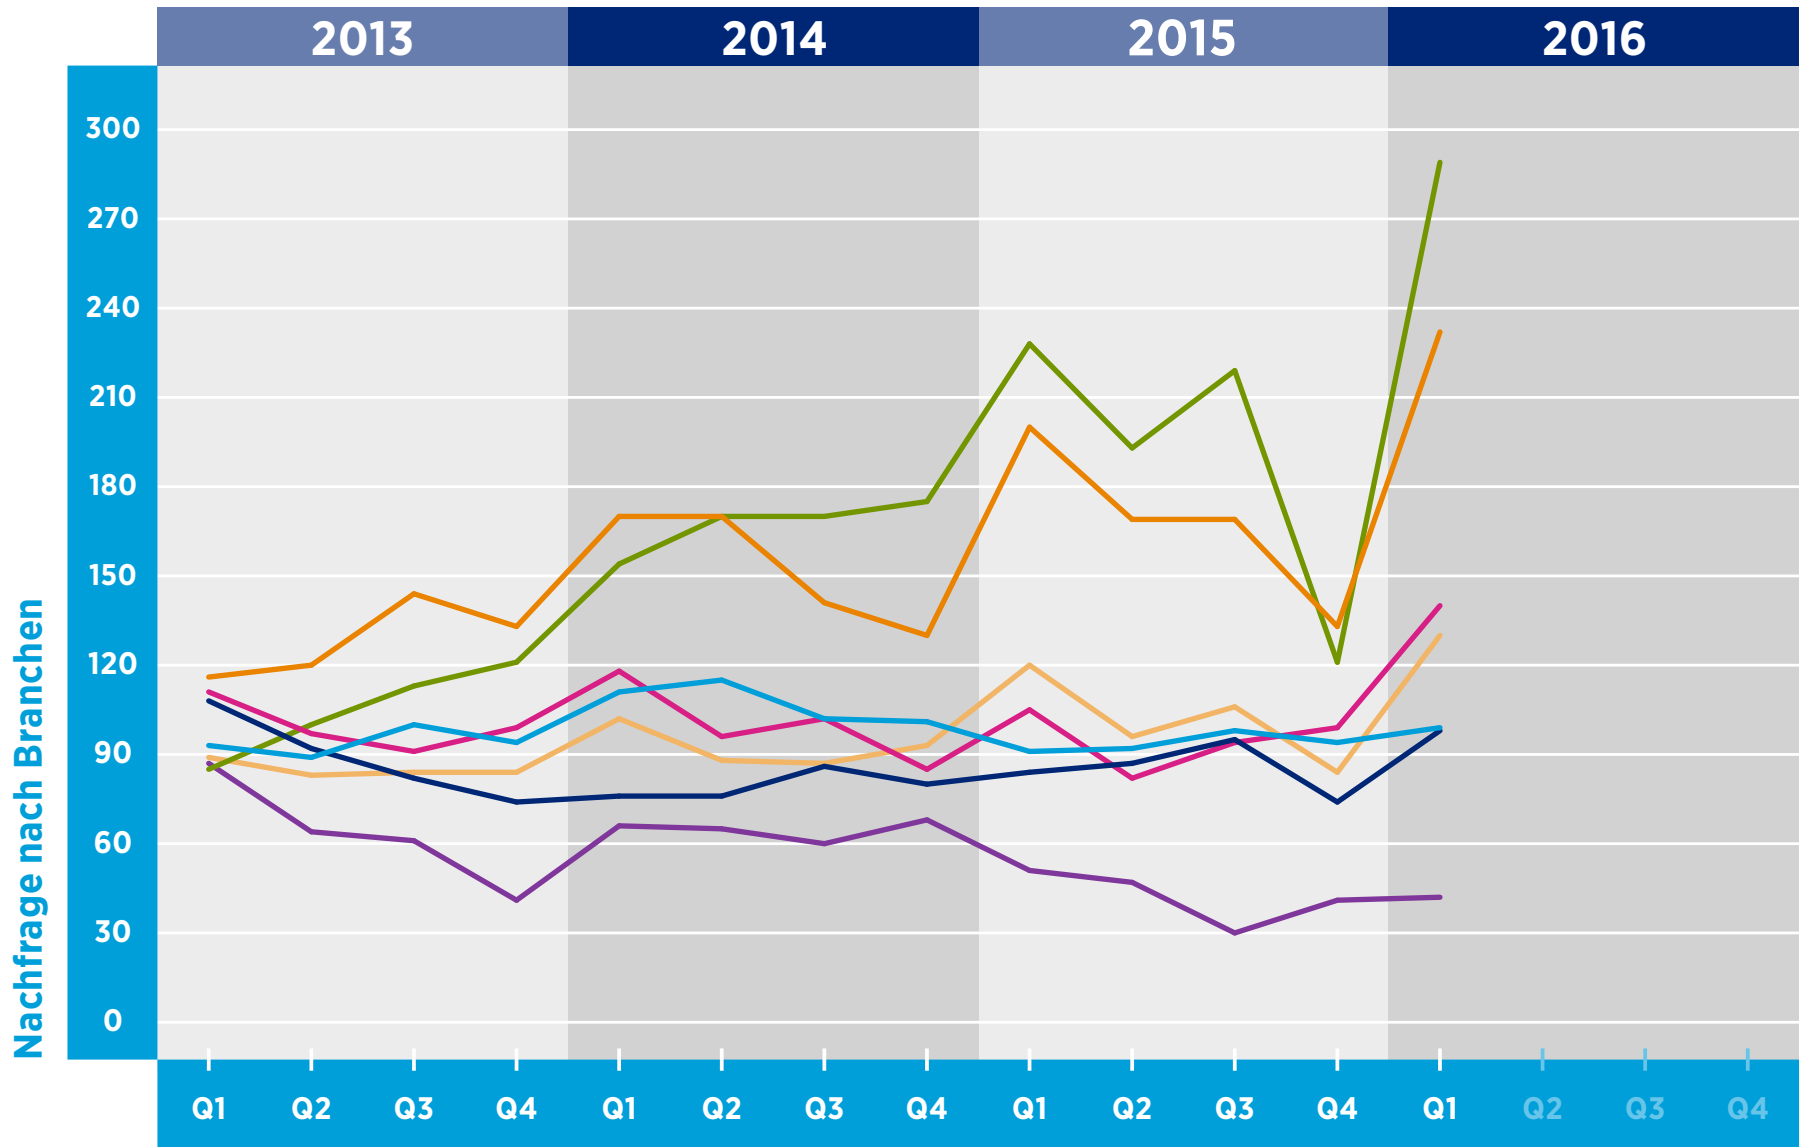

HAYS-FACHKRÄFTE-INDEX DEUTSCHLAND CONSTRUCTION & PROPERTY NACH BRANCHEN

Zeitraum

© Hays 2016

- Baugewerbe
- Elektrotechnik
- Maschinenbau
- Techn. Gebäudeausrüstung
- Ingenieurbüros/DL
- Personaldienstleister
- Kraftwerk

Referenzwert: Quartal 1/2011 = 100

Veränderung: relativ zu dem Referenzwert in Quartal 1/2011