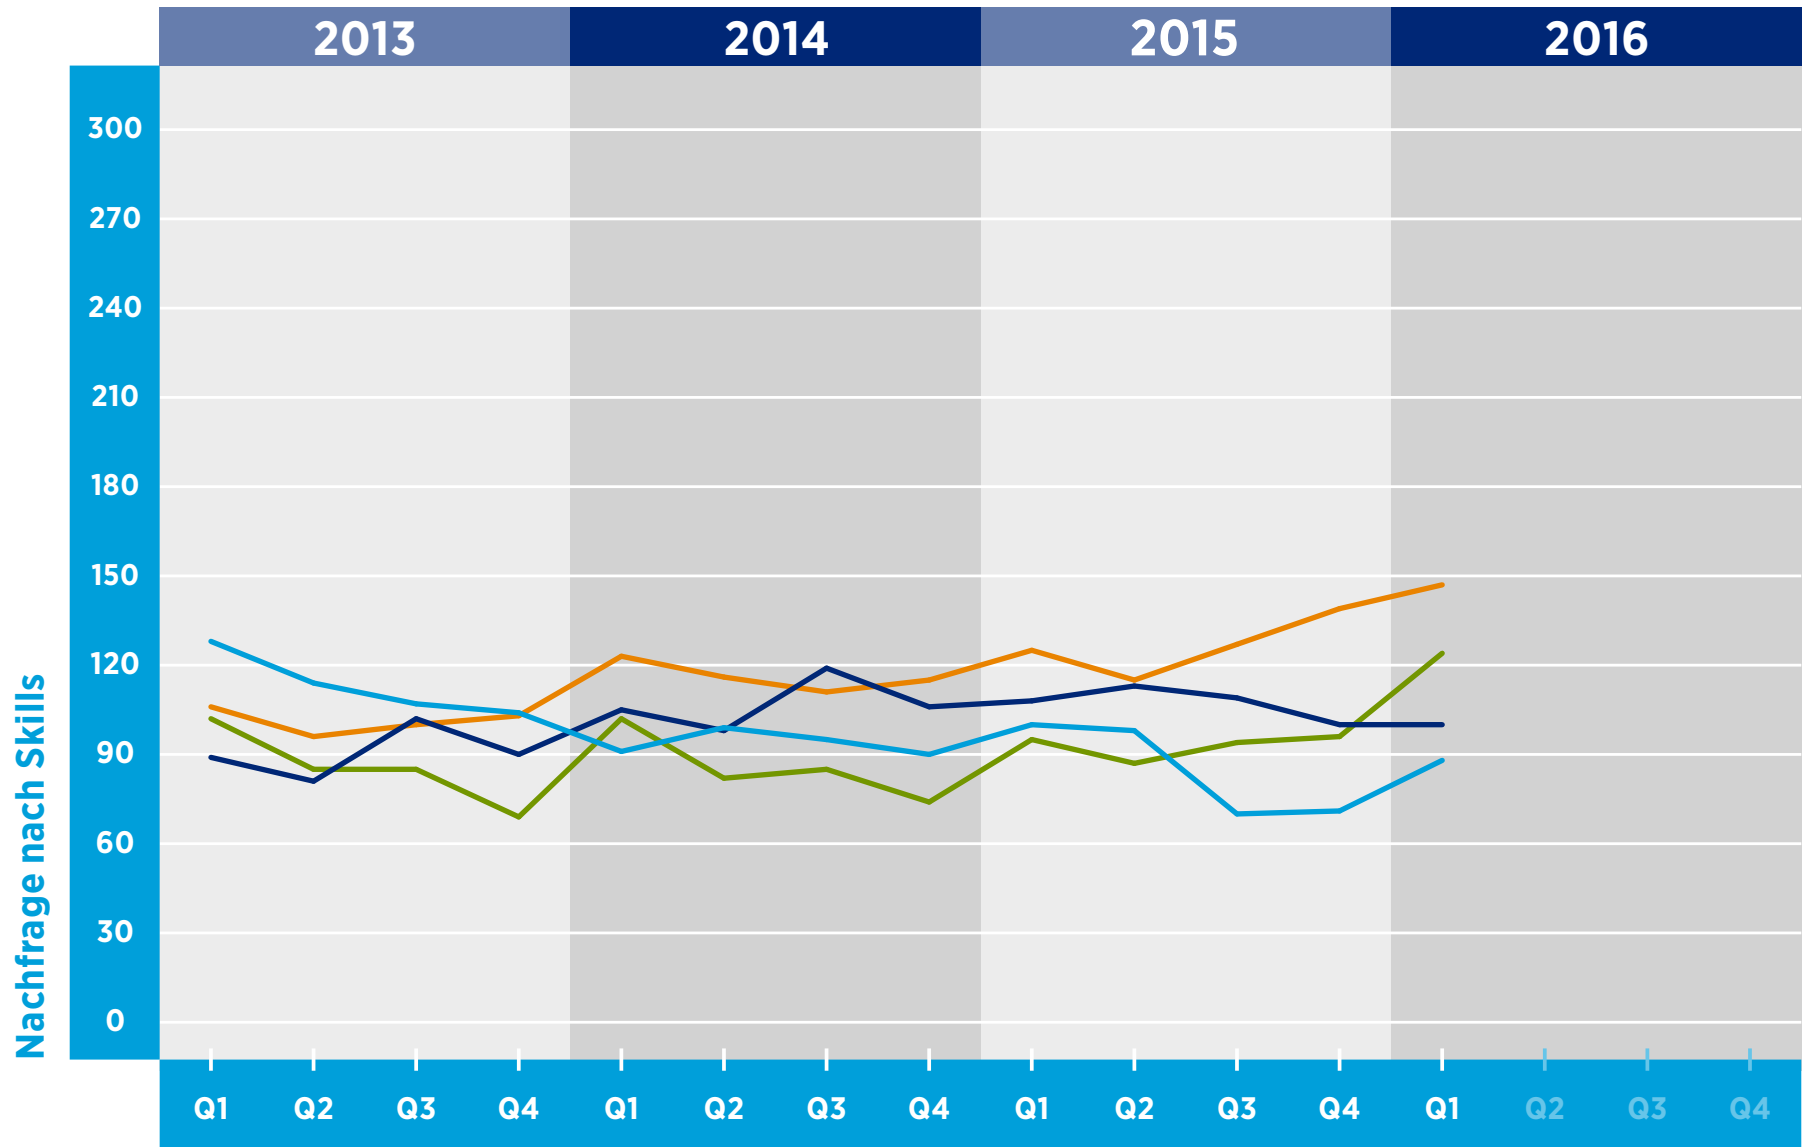

HAYS-FACHKRÄFTE-INDEX DEUTSCHLAND CONSTRUCTION & PROPERTY NACH SKILLS

Zeitraum

© Hays 2016

■ Projektmanager Anlagenbau
 ■ Inbetriebnehmer
 ■ Bauplaner
 ■ Bauleiter

Referenzwert: Quartal 1/2011 = 100

Veränderung: relativ zu dem Referenzwert in Quartal 1/2011