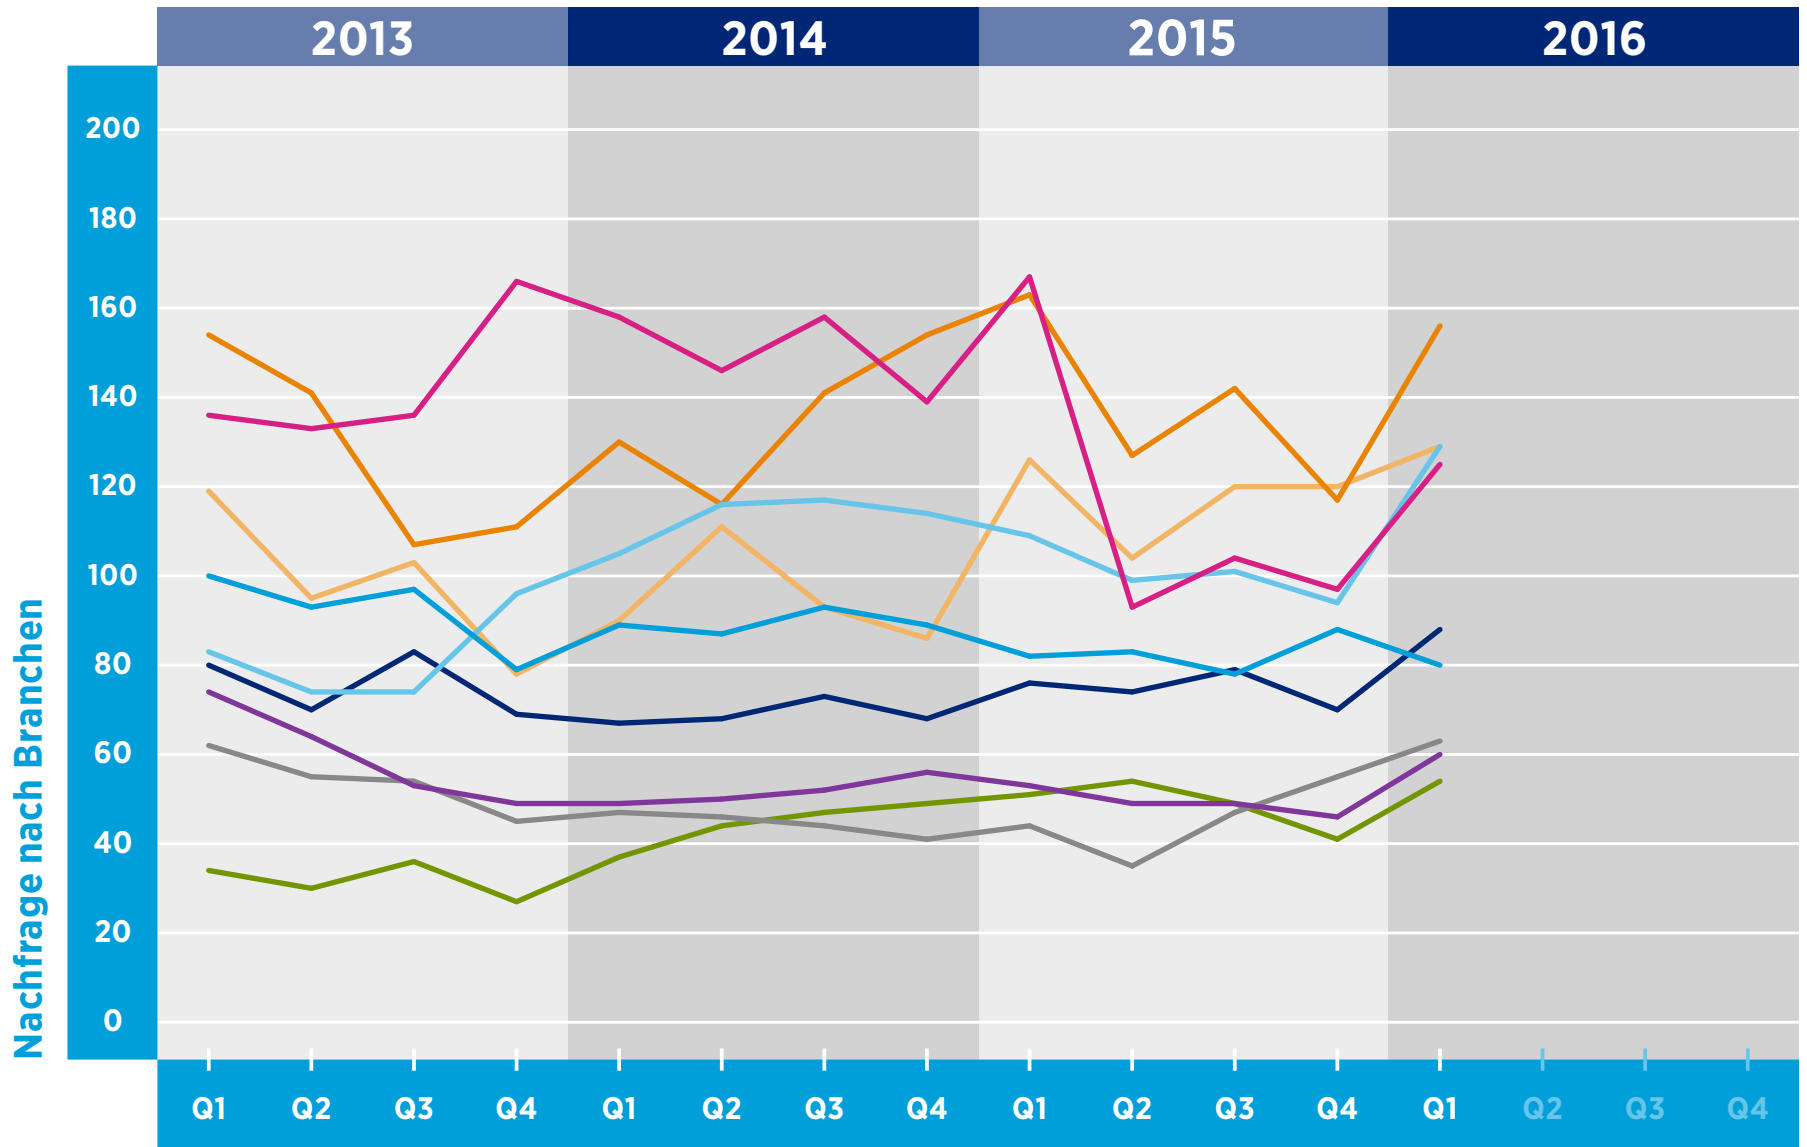

## ENGINEERING NACH BRANCHEN

Zeitraum

© Hays 2016

- Automobil
- Chemie/Pharmazie
- Maschinenbau
- Ingenieurbüros/DL
- IT
- Baugewerbe
- Personaldienstleister
- Elektrotechnik
- Medizintechnik

Referenzwert: Quartal 1/2011 = 100

Veränderung: relativ zu dem Referenzwert in Quartal 1/2011