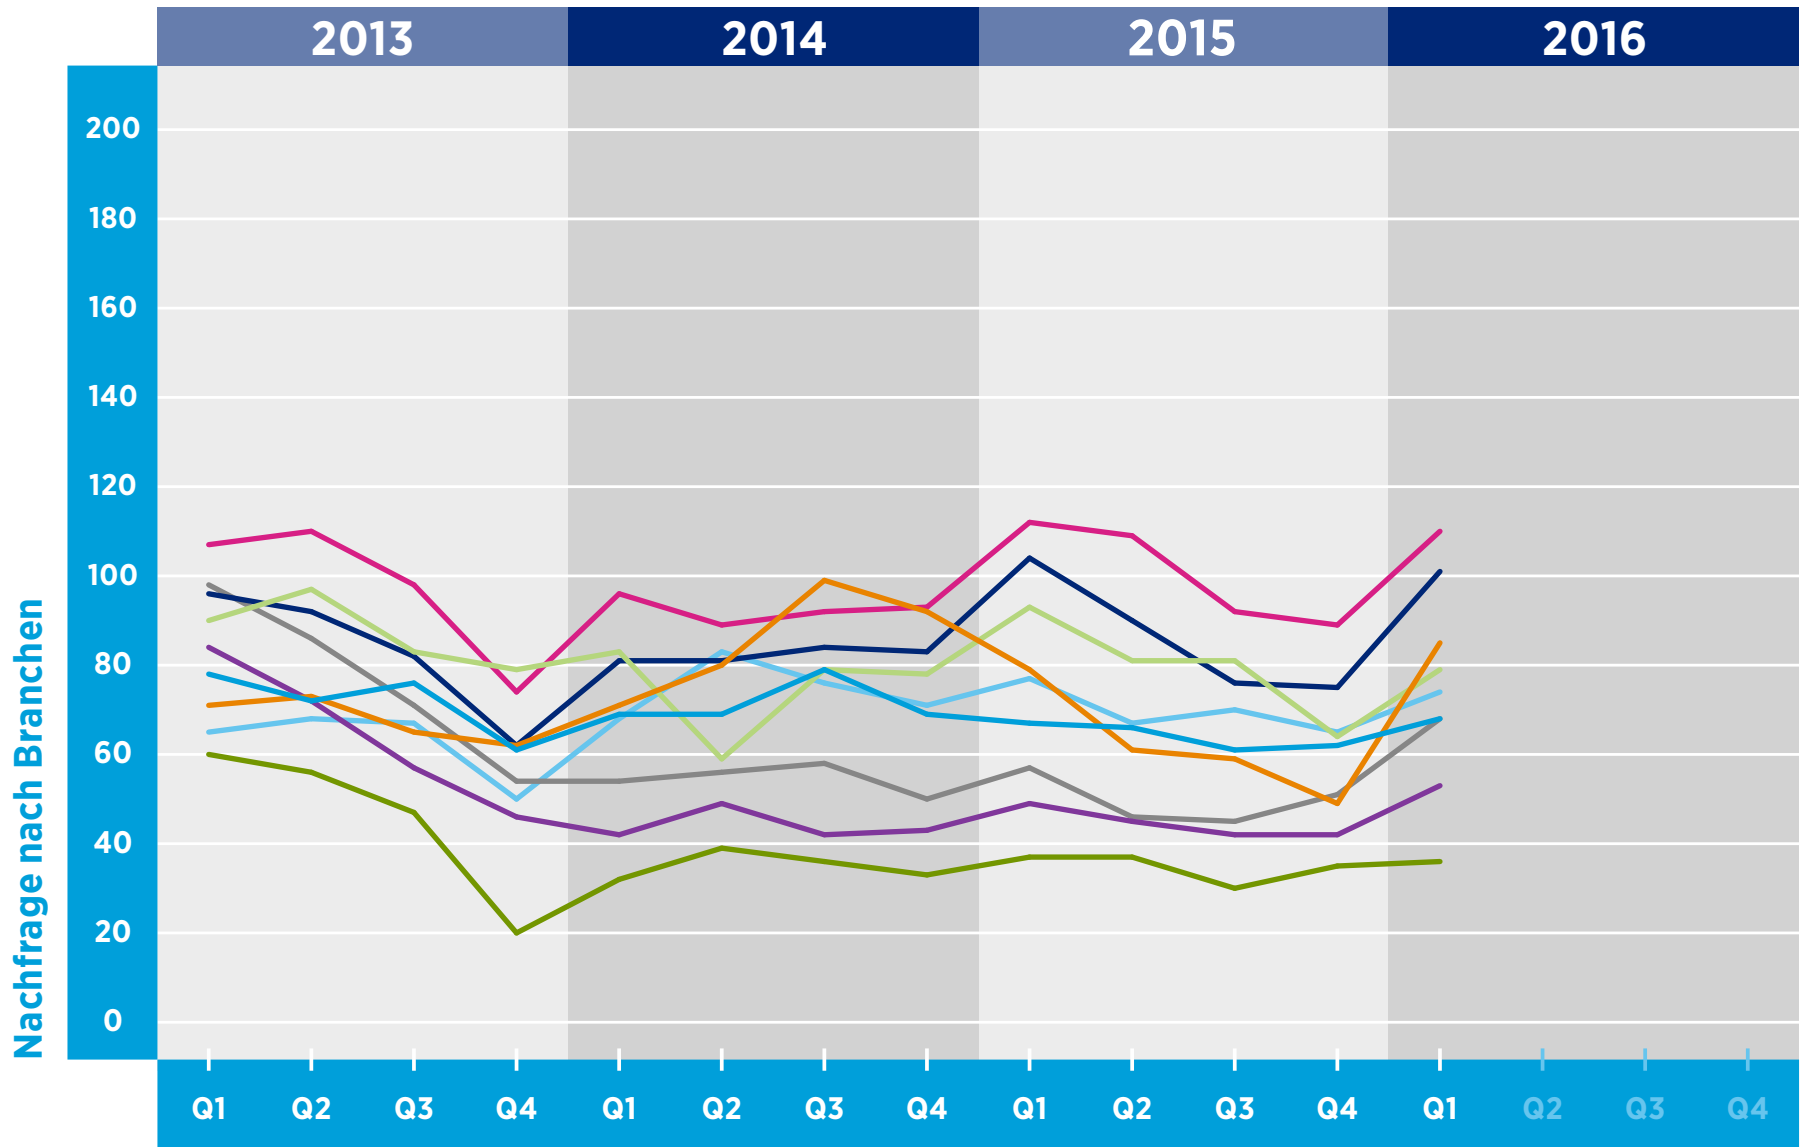

HAYS-FACHKRÄFTE-INDEX DEUTSCHLAND

FINANCE NACH BRANCHEN

Zeitraum

© Hays 2016

- Automobil
- Chemie/Pharmazie
- Maschinenbau
- Handel
- Versicherung
- Banken
- Personaldienstleister
- Elektrotechnik
- Verkehr

Referenzwert: Quartal 1/2011 = 100

Veränderung: relativ zu dem Referenzwert in Quartal 1/2011