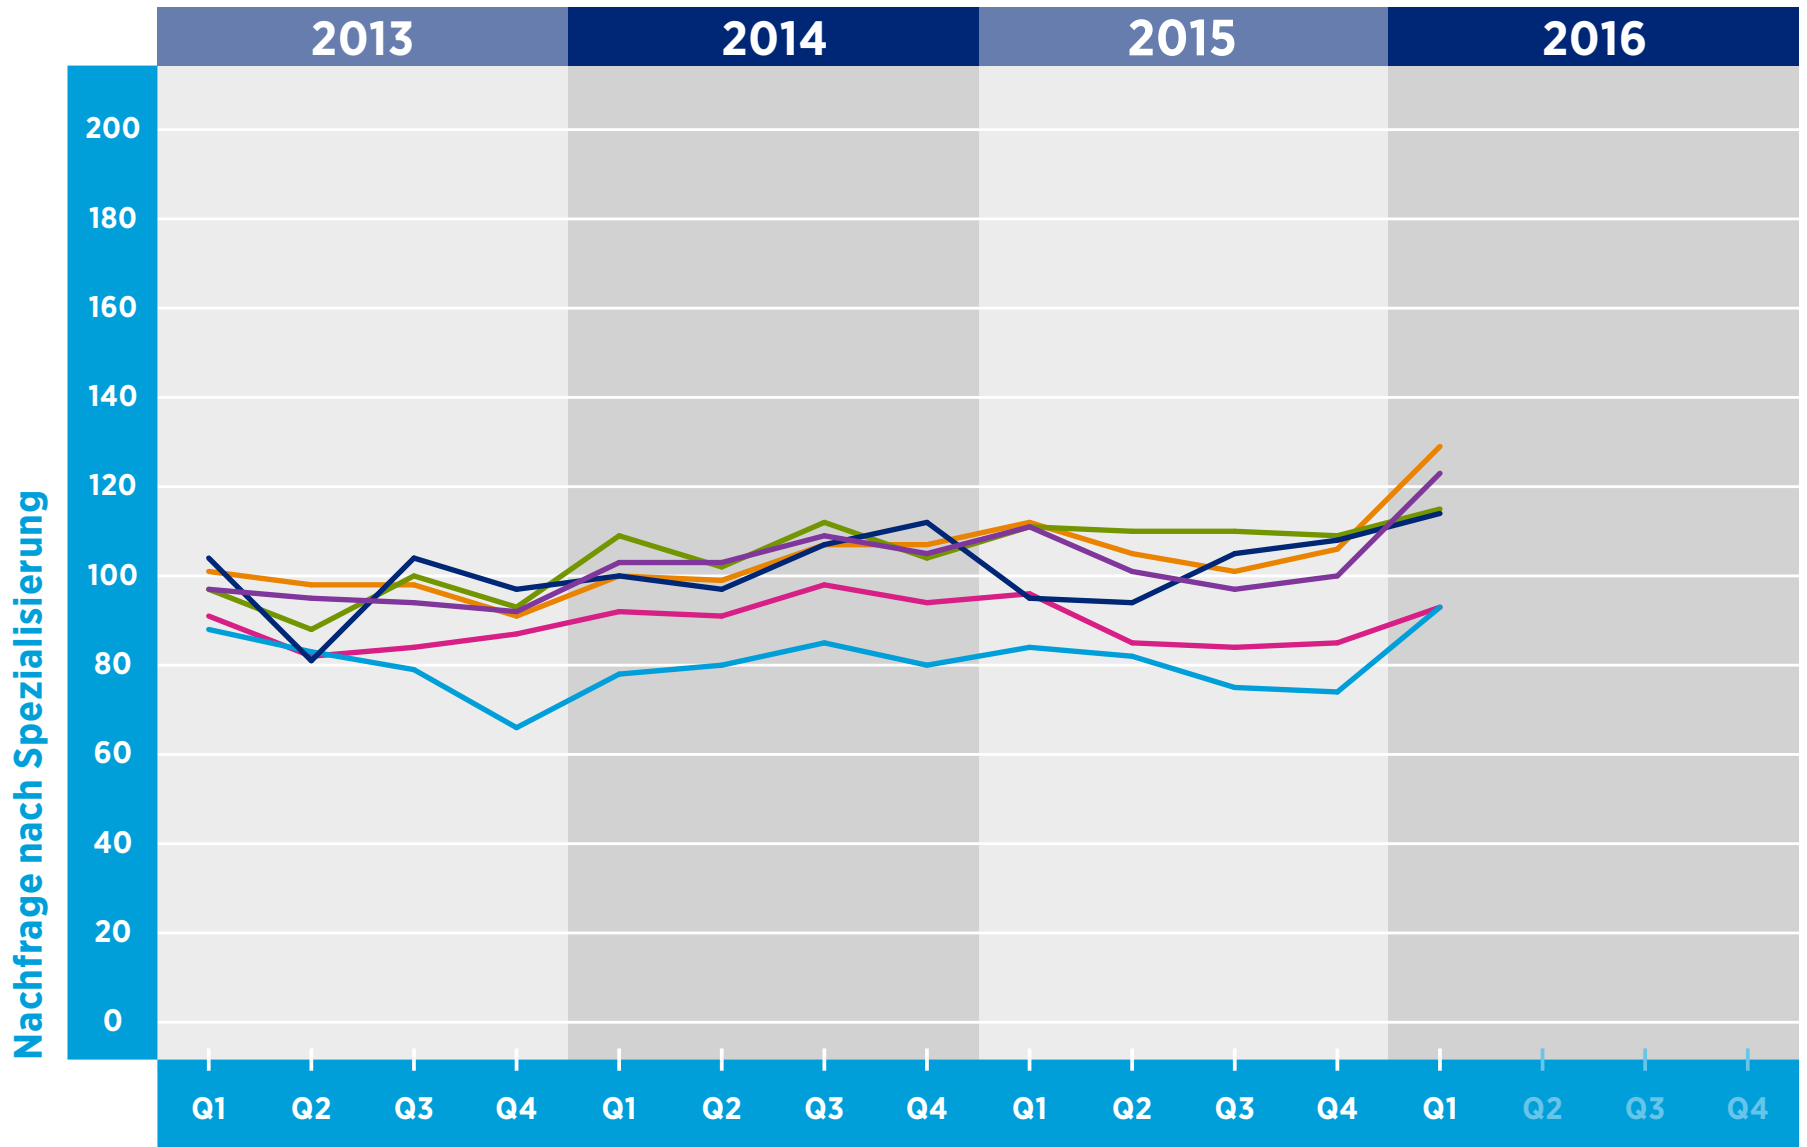

HAYS-FACHKRÄFTE-INDEX DEUTSCHLAND

GESAMTNACHFRAGE NACH SPEZIALISIERUNG

Zeitraum

© Hays 2016

📢 Sales & Marketing
📄 Finance
⚙️ Engineering
🔧 Construction & Property
🧪 Life Sciences
💻 IT

Referenzwert: Quartal 1/2011 = 100

Veränderung: relativ zu dem Referenzwert in Quartal 1/2011