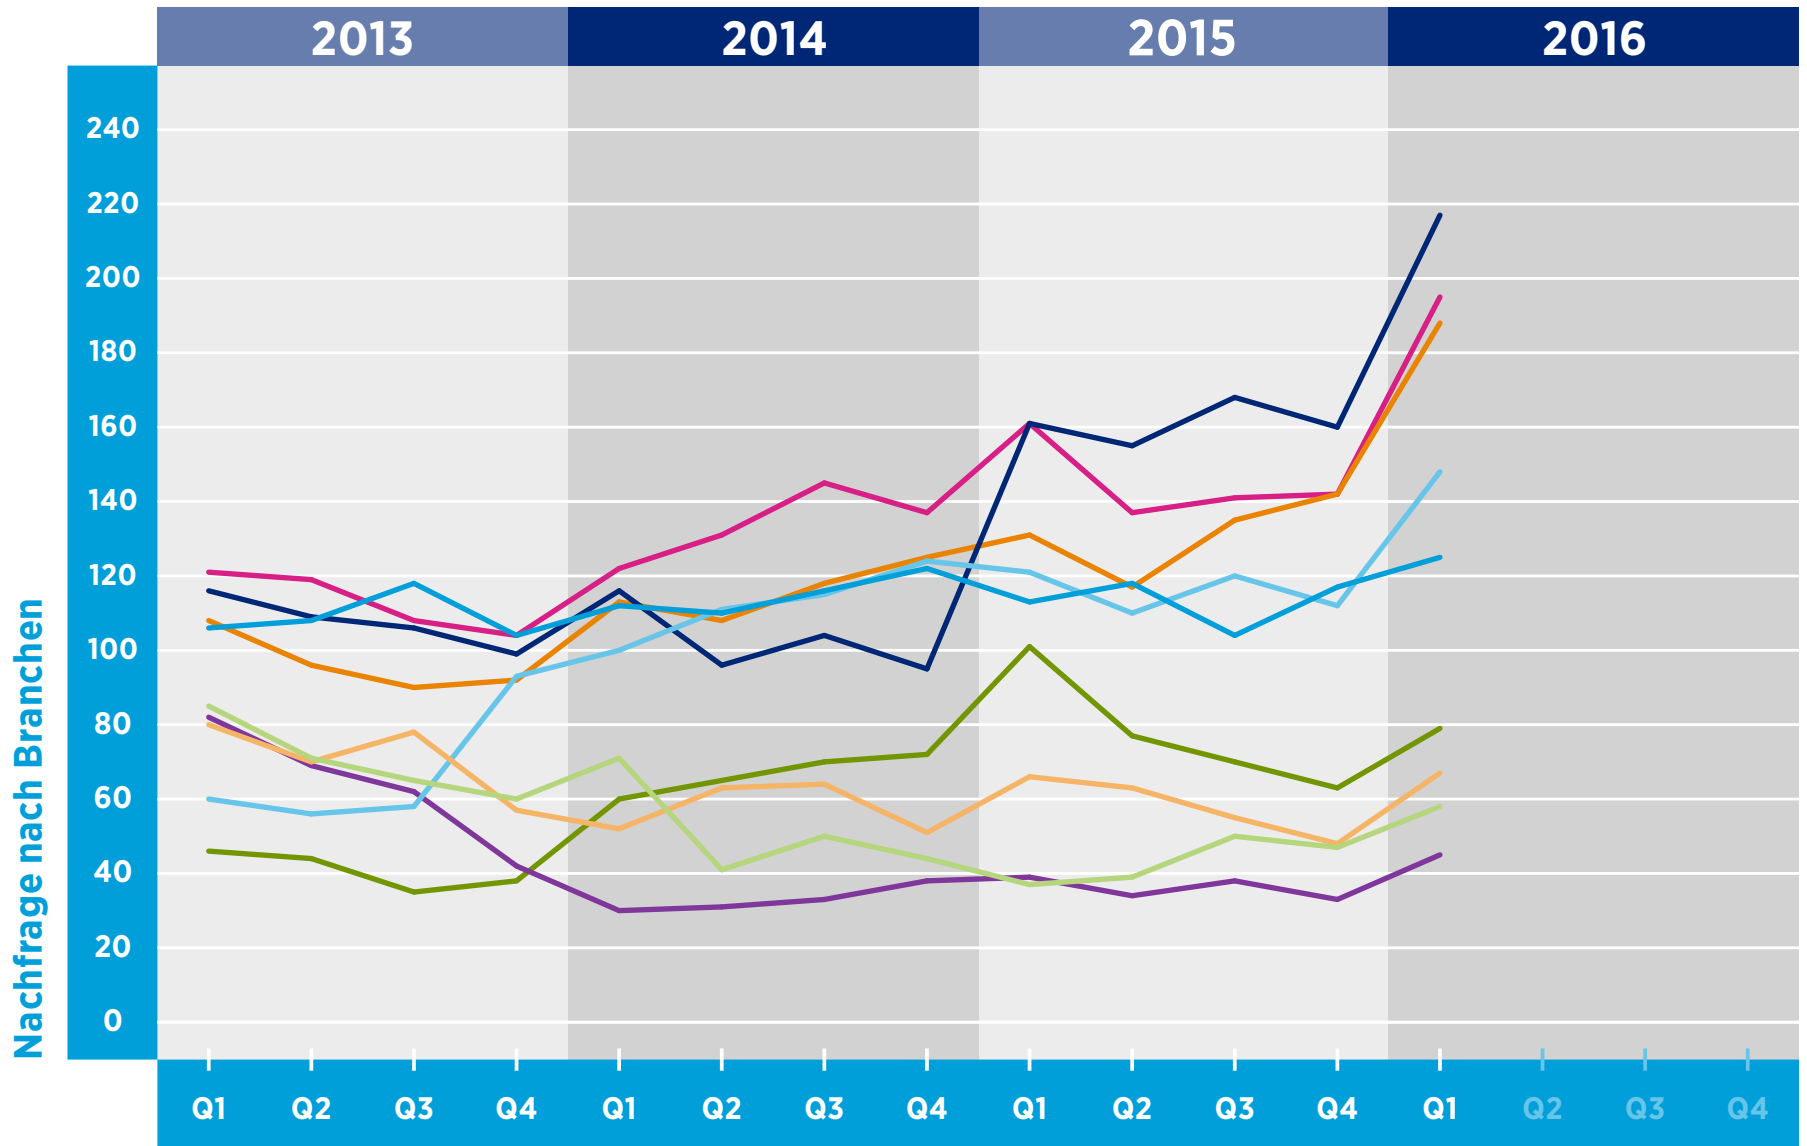

HAYS-FACHKRÄFTE-INDEX DEUTSCHLAND

INFORMATION TECHNOLOGY NACH BRANCHEN

Zeitraum

© Hays 2016

■ Automotive
 ■ Telekommunikation
 ■ Maschinenbau
 ■ Handel
 ■ IT
■ Medizintechnik
 ■ Personaldienstleister
 ■ Elektrotechnik
 ■ Verkehr

Referenzwert: Quartal 1/2011 = 100

Veränderung: relativ zu dem Referenzwert in Quartal 1/2011