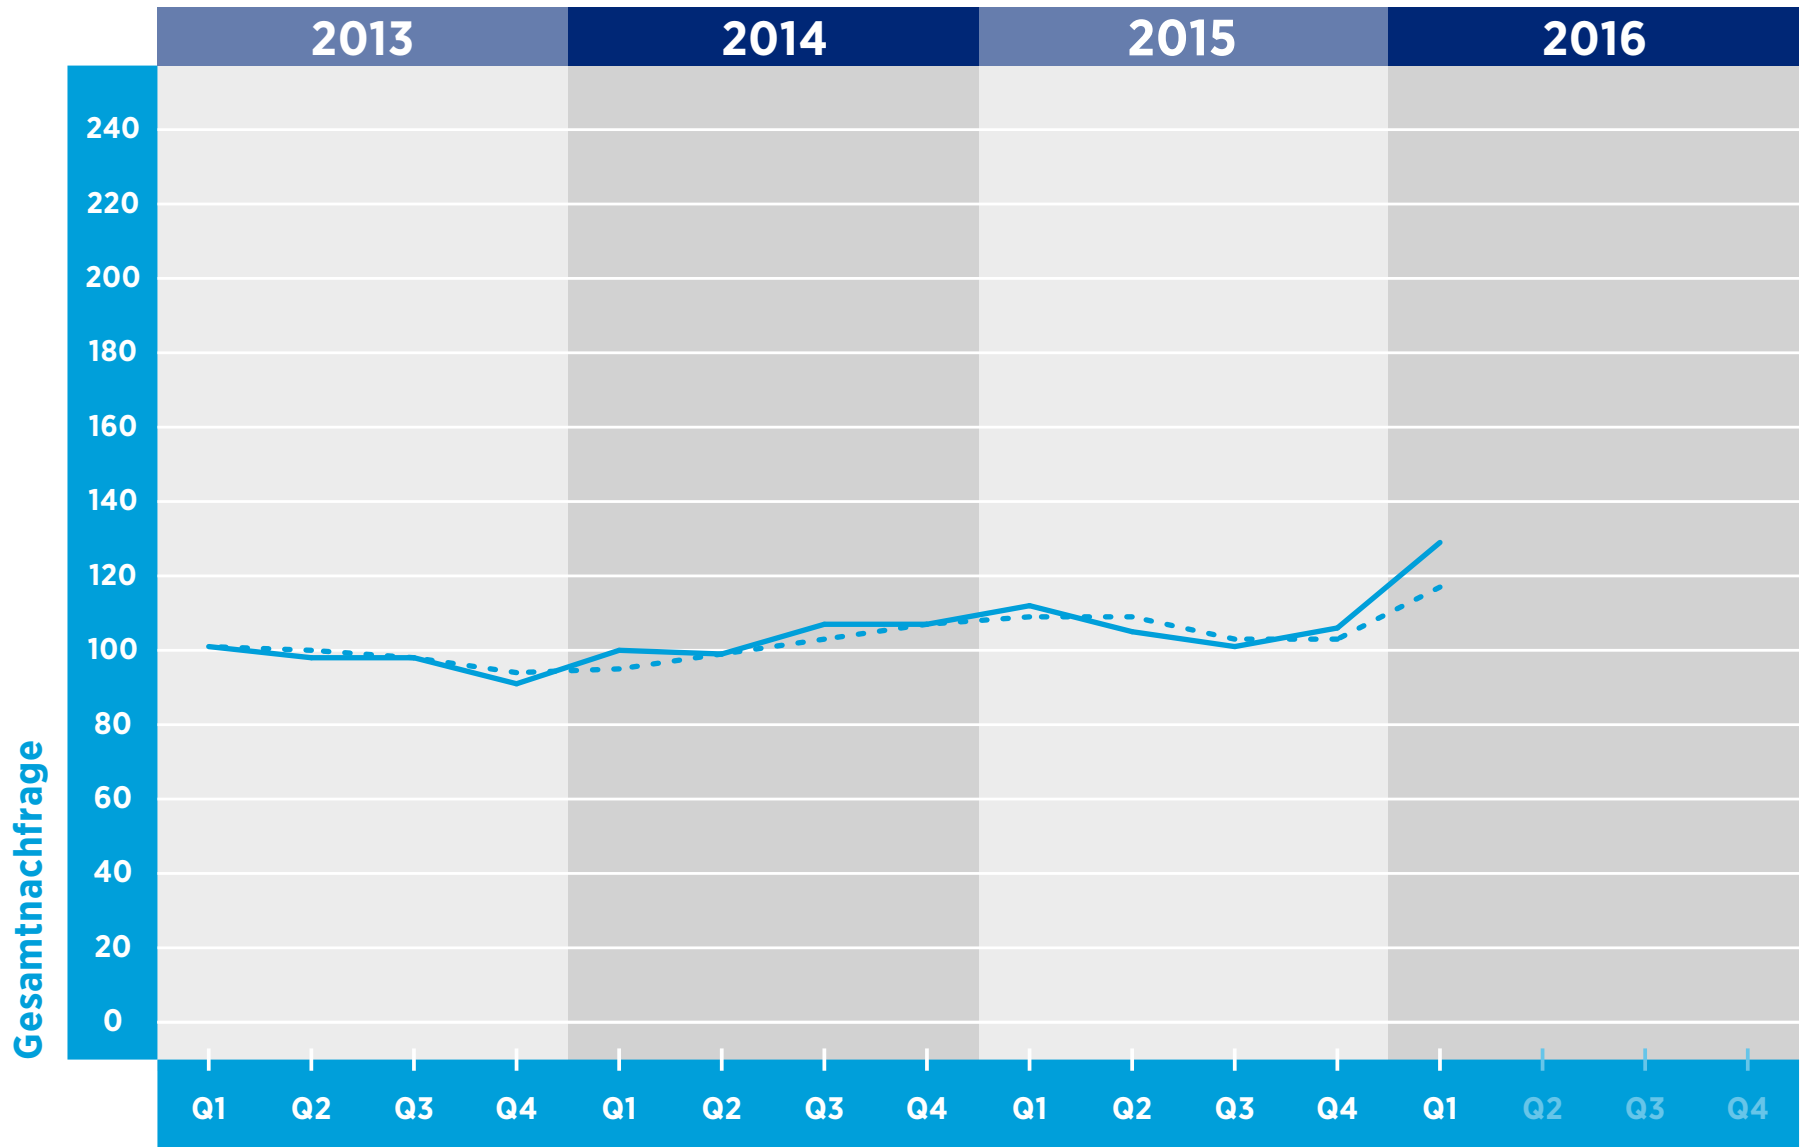

HAYS-FACHKRÄFTE-INDEX DEUTSCHLAND

INFORMATION TECHNOLOGY GESAMTNACHFRAGE

Zeitraum

© Hays 2016

■ Gesamtnachfrage

--- gleit. Durchschnitt

Referenzwert: Quartal 1/2011 = 100

Veränderung: relativ zu dem Referenzwert in Quartal 1/2011