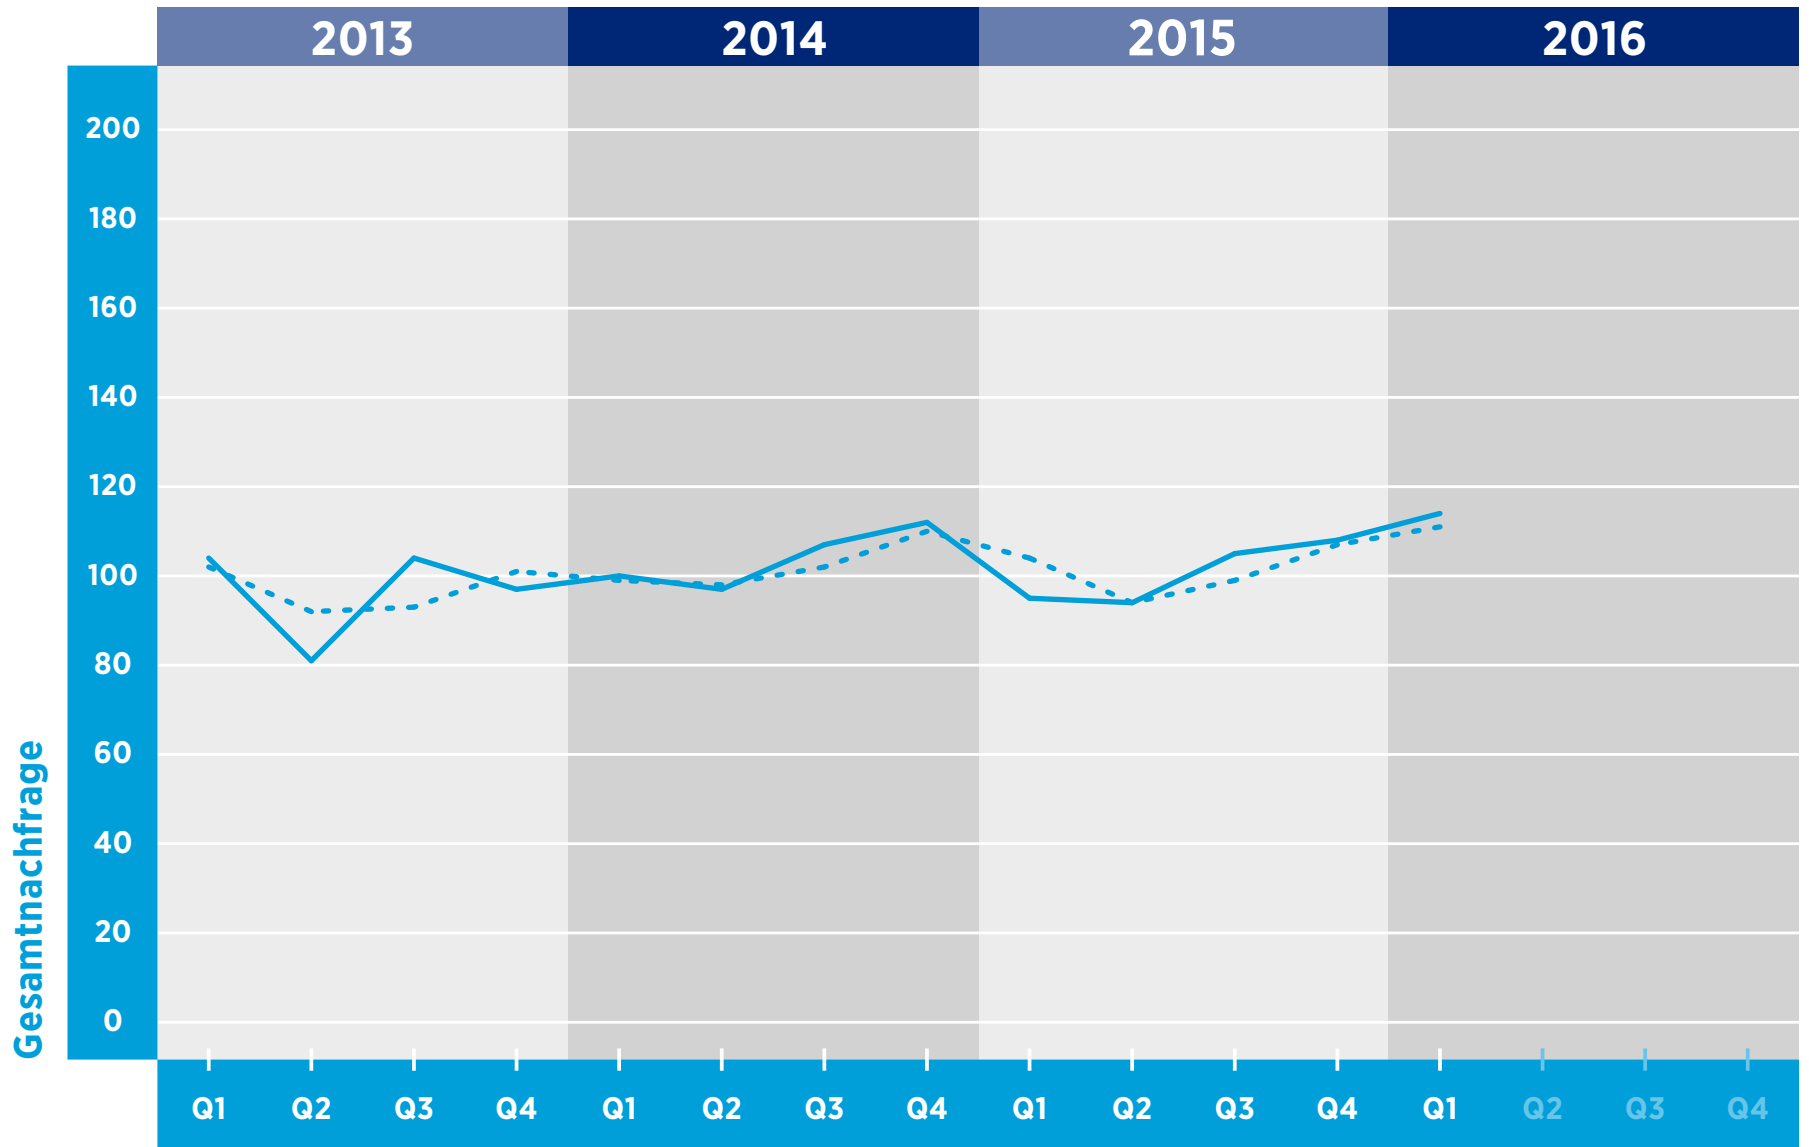

HAYS-FACHKRÄFTE-INDEX DEUTSCHLAND

LIFE SCIENCES GESAMTNACHFRAGE

Zeitraum

© Hays 2016

■ Gesamtnachfrage

--- gleit. Durchschnitt

Referenzwert: Quartal 4/2011 = 100

Veränderung: relativ zu dem Referenzwert in Quartal 4/2011