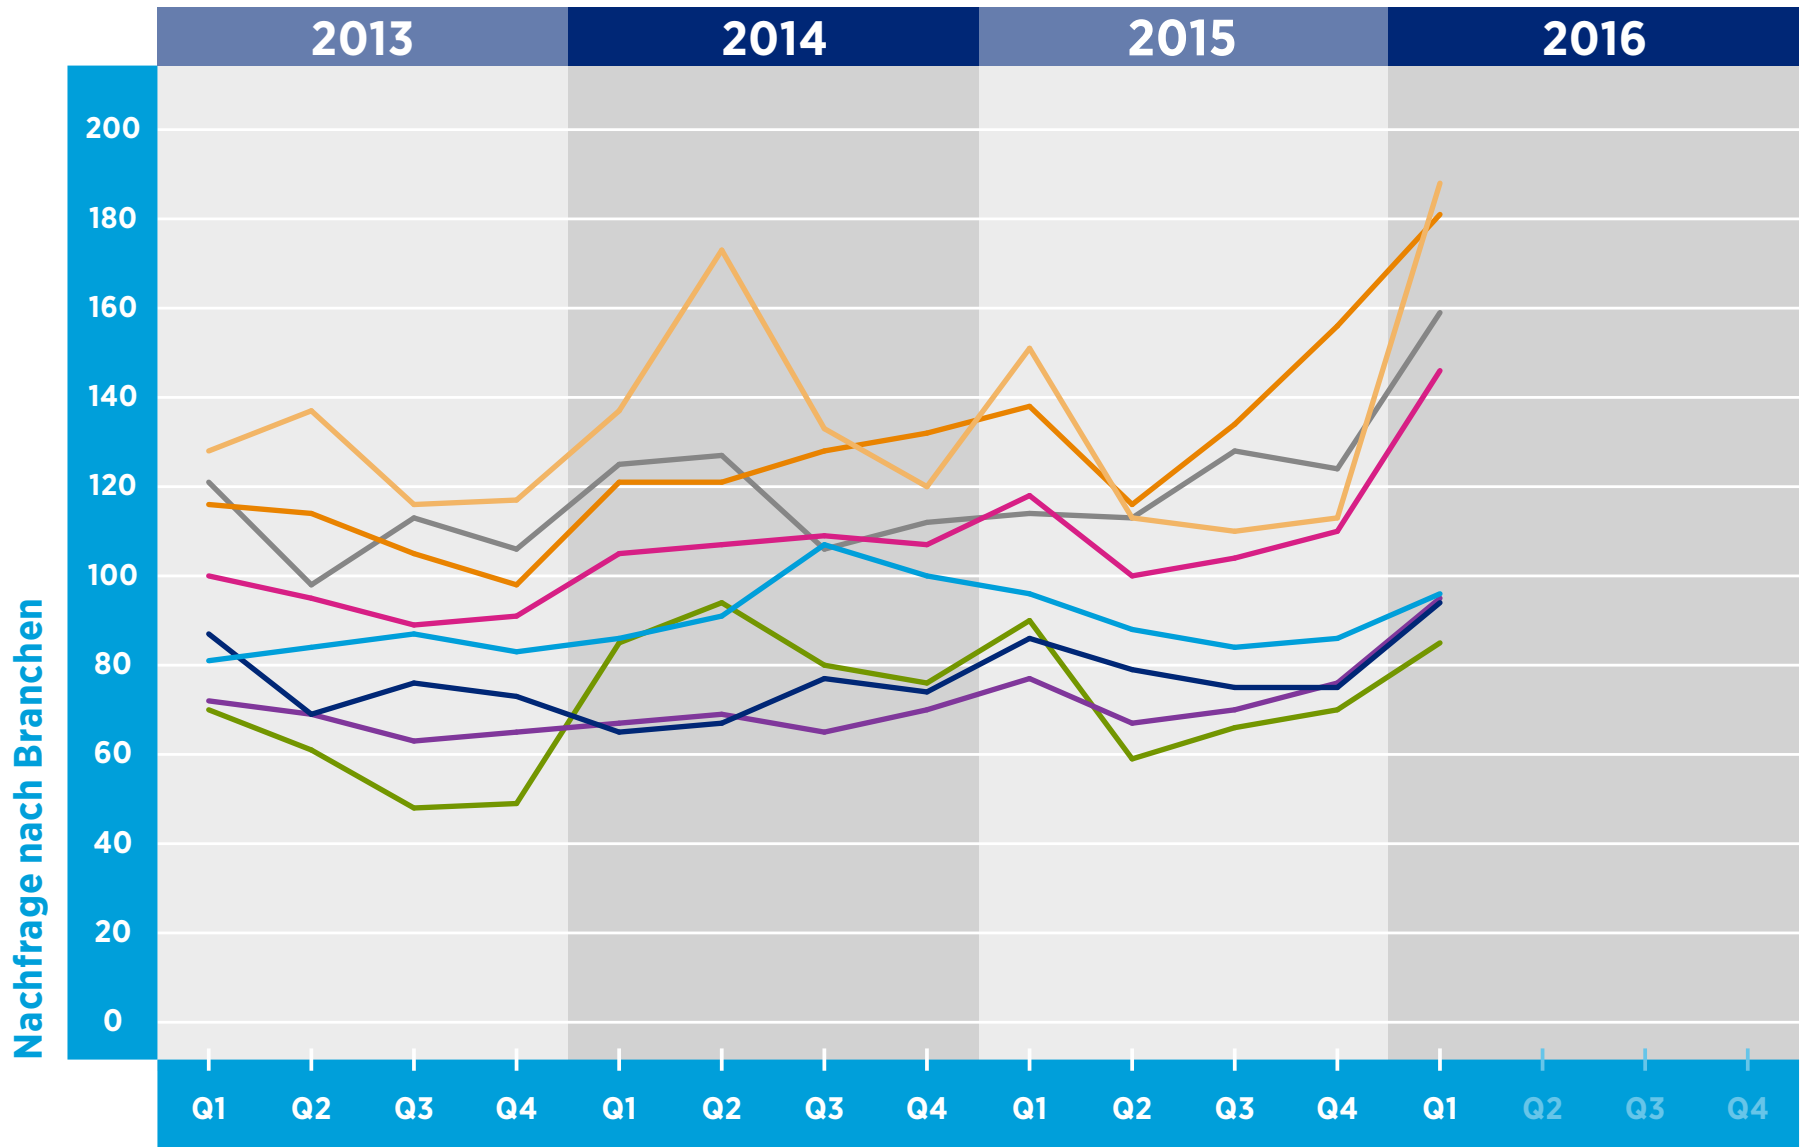

HAYS-FACHKRÄFTE-INDEX DEUTSCHLAND

SALES & MARKETING NACH BRANCHEN

Zeitraum

© Hays 2016

- Automobil
- Telekommunikation
- IT
- Elektro-/Medizintechnik
- Maschinenbau
- Chemie/Pharmazie
- Handel
- Personaldienstleister

Referenzwert: Quartal 1/2011 = 100

Veränderung: relativ zu dem Referenzwert in Quartal 1/2011