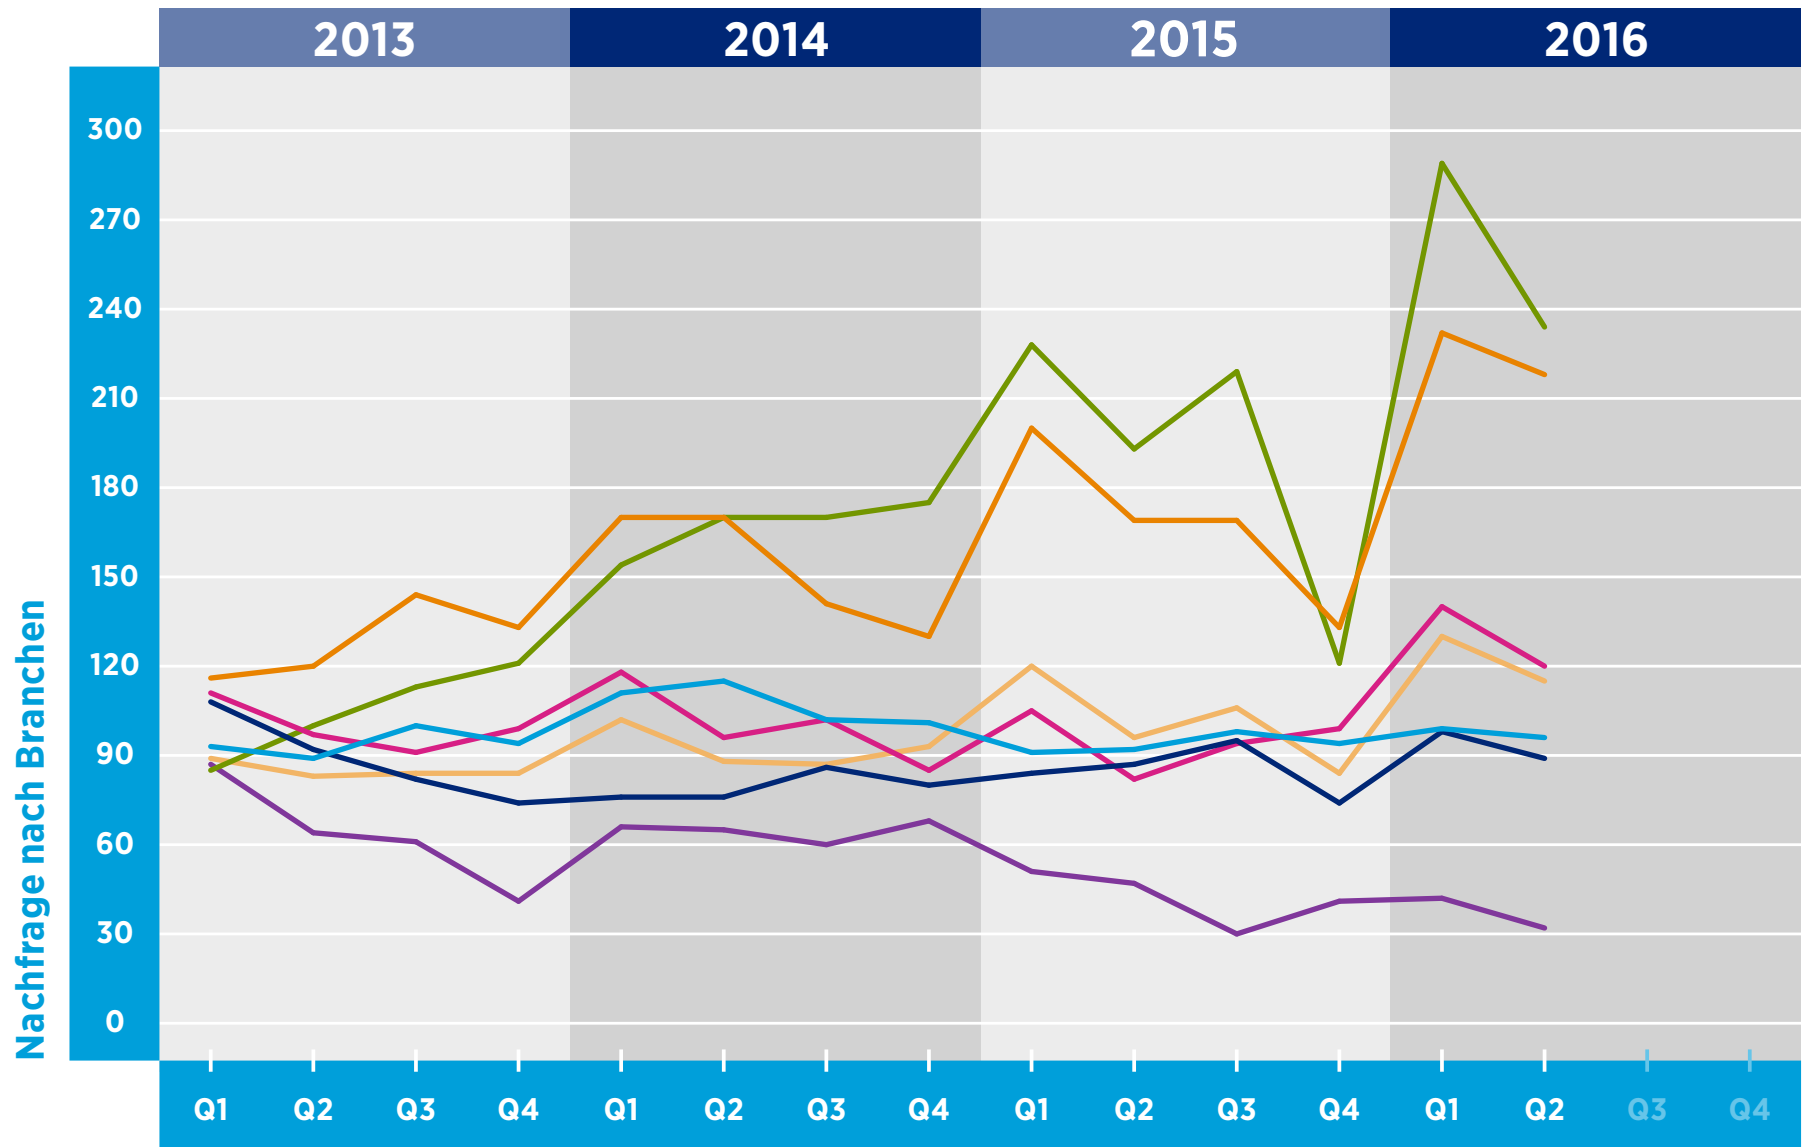

HAYS-FACHKRÄFTE-INDEX DEUTSCHLAND CONSTRUCTION & PROPERTY NACH BRANCHEN

Zeitraum

© Hays 2016

- Baugewerbe
- Elektrotechnik
- Maschinenbau
- Techn. Gebäudeausrüstung
- Ingenieurbüros/DL
- Personaldienstleister
- Kraftwerk

Referenzwert: Quartal 1/2011 = 100

Veränderung: relativ zu dem Referenzwert in Quartal 1/2011