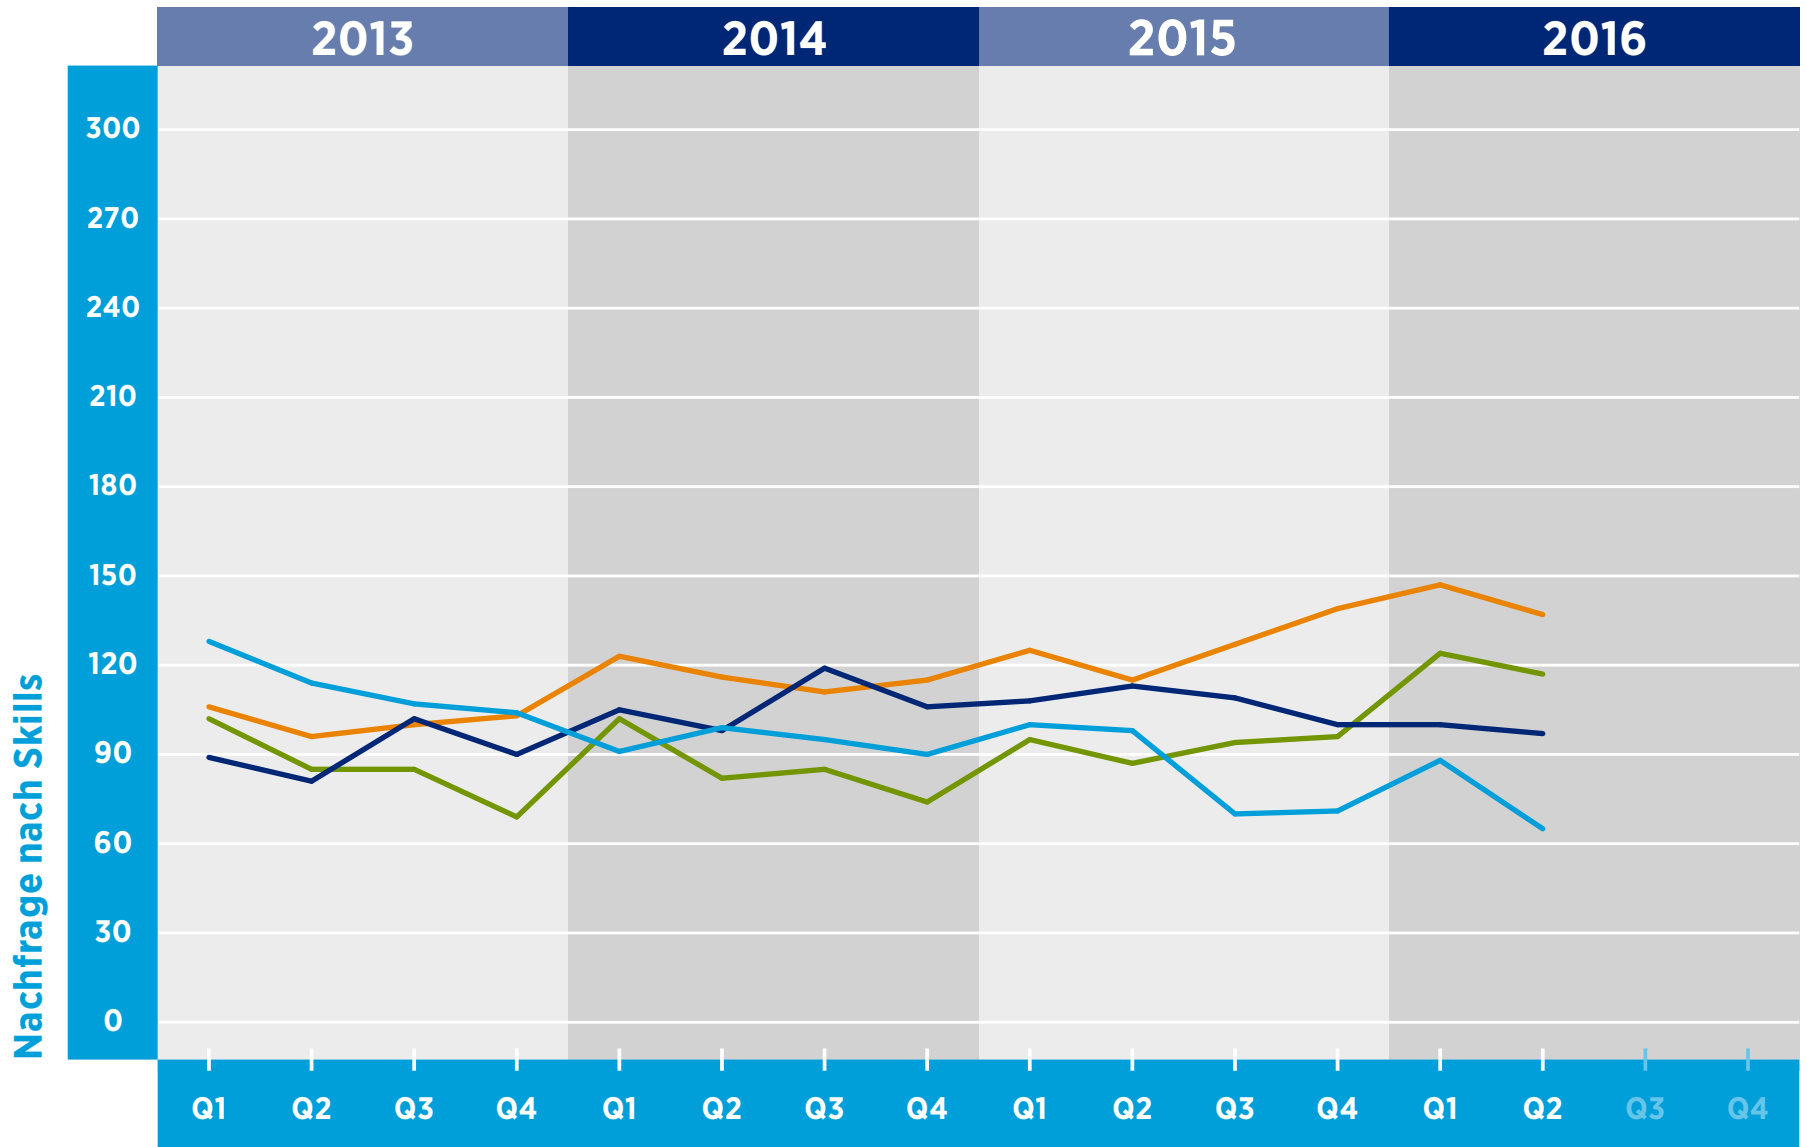

HAYS-FACHKRÄFTE-INDEX DEUTSCHLAND CONSTRUCTION & PROPERTY NACH SKILLS

Zeitraum

© Hays 2016

■ Projektmanager Anlagenbau
 ■ Inbetriebnehmer
 ■ Bauplaner
 ■ Bauleiter

Referenzwert: Quartal 1/2011 = 100

Veränderung: relativ zu dem Referenzwert in Quartal 1/2011