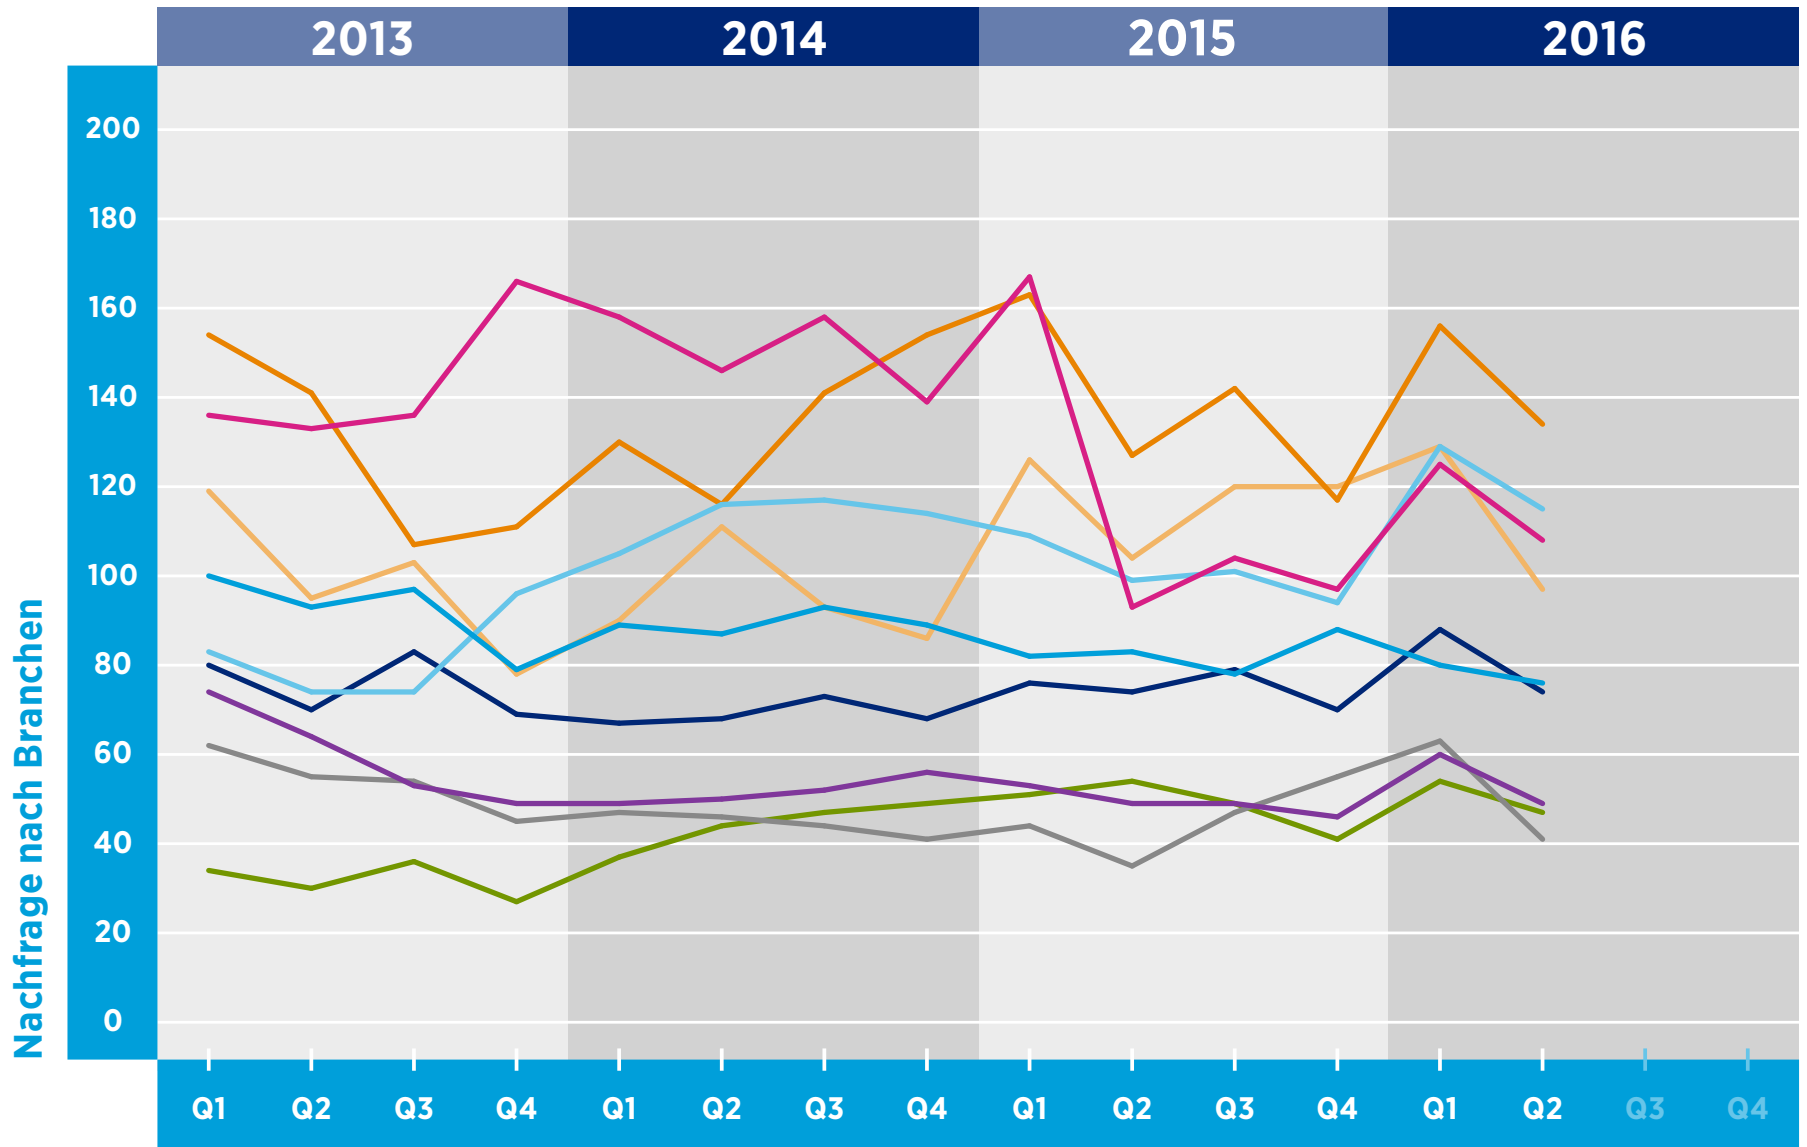

## ENGINEERING NACH BRANCHEN

Zeitraum

© Hays 2016

- Automobil
- Chemie/Pharmazie
- Maschinenbau
- Ingenieurbüros/DL
- IT
- Baugewerbe
- Personaldienstleister
- Elektrotechnik
- Medizintechnik

Referenzwert: Quartal 1/2011 = 100

Veränderung: relativ zu dem Referenzwert in Quartal 1/2011