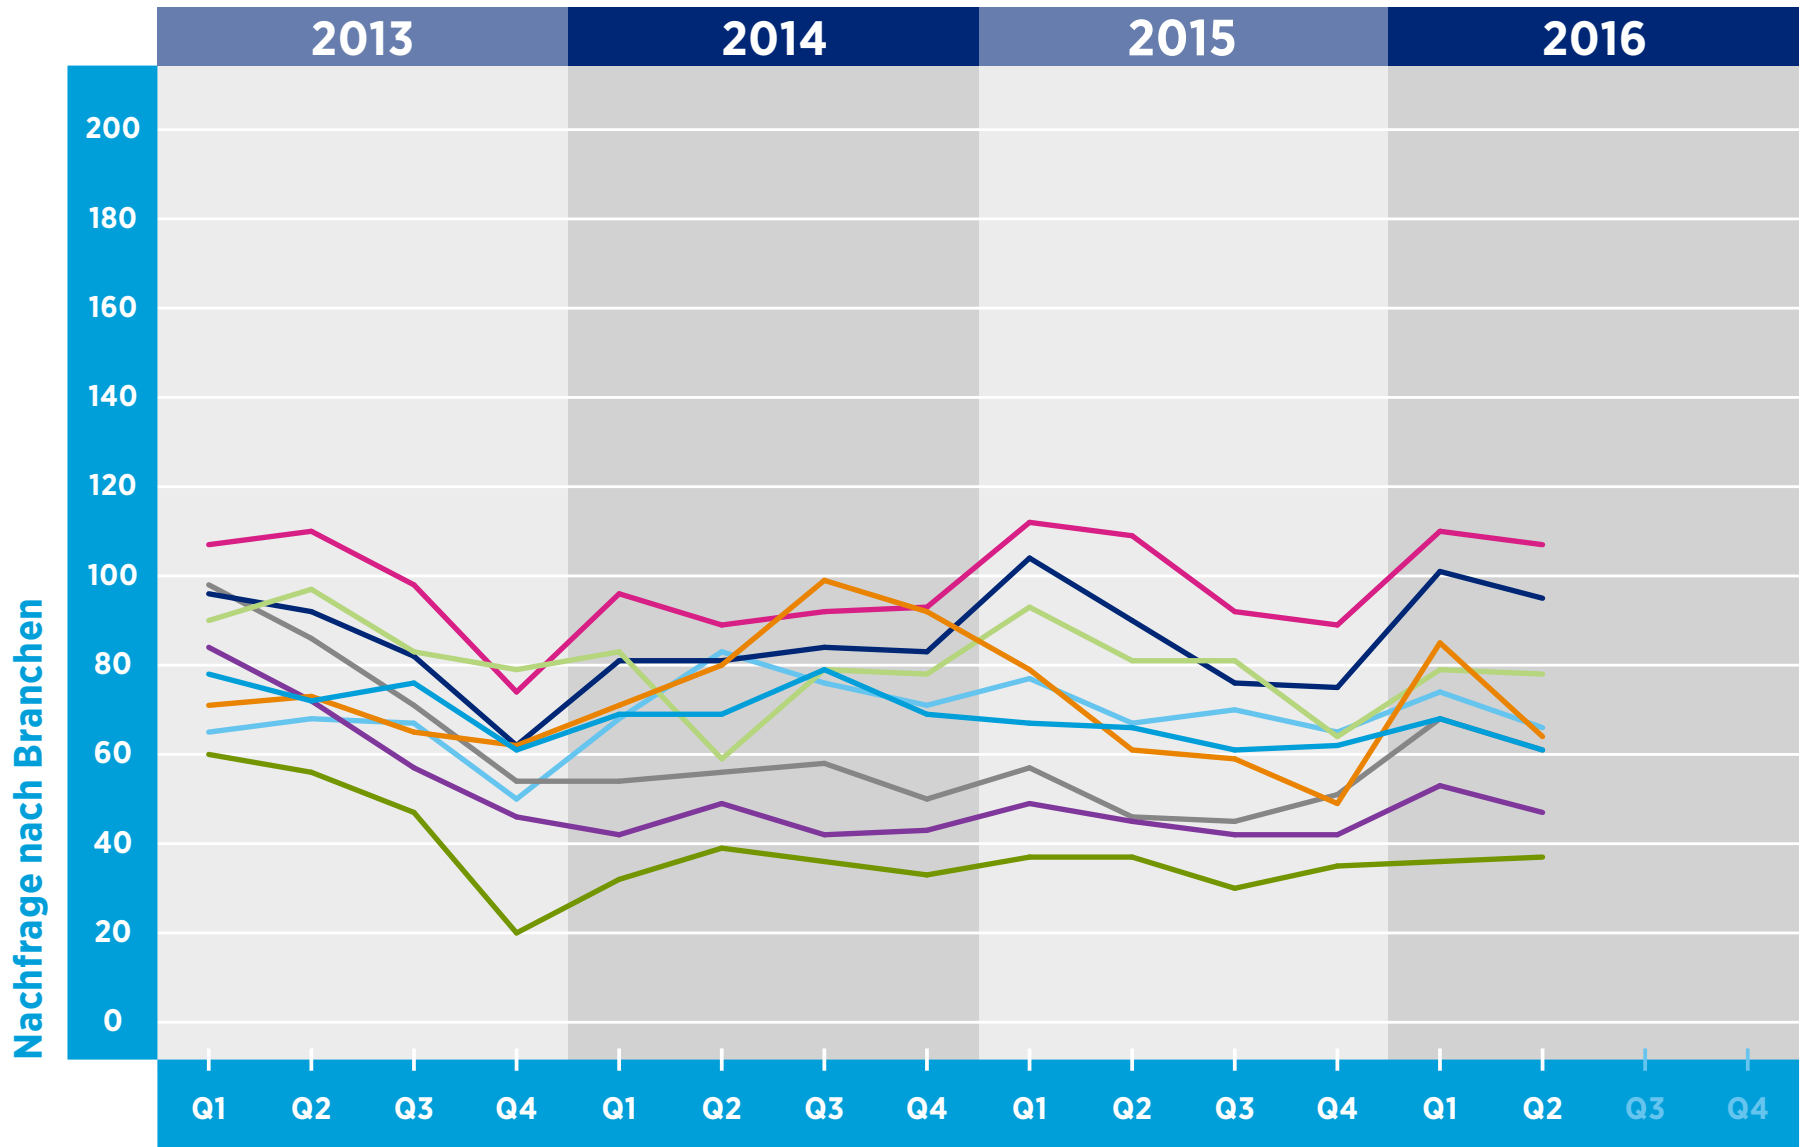

HAYS-FACHKRÄFTE-INDEX DEUTSCHLAND

FINANCE NACH BRANCHEN

Zeitraum

© Hays 2016

- Automobil
- Chemie/Pharmazie
- Maschinenbau
- Handel
- Versicherung
- Banken
- Personaldienstleister
- Elektrotechnik
- Verkehr

Referenzwert: Quartal 1/2011 = 100

Veränderung: relativ zu dem Referenzwert in Quartal 1/2011