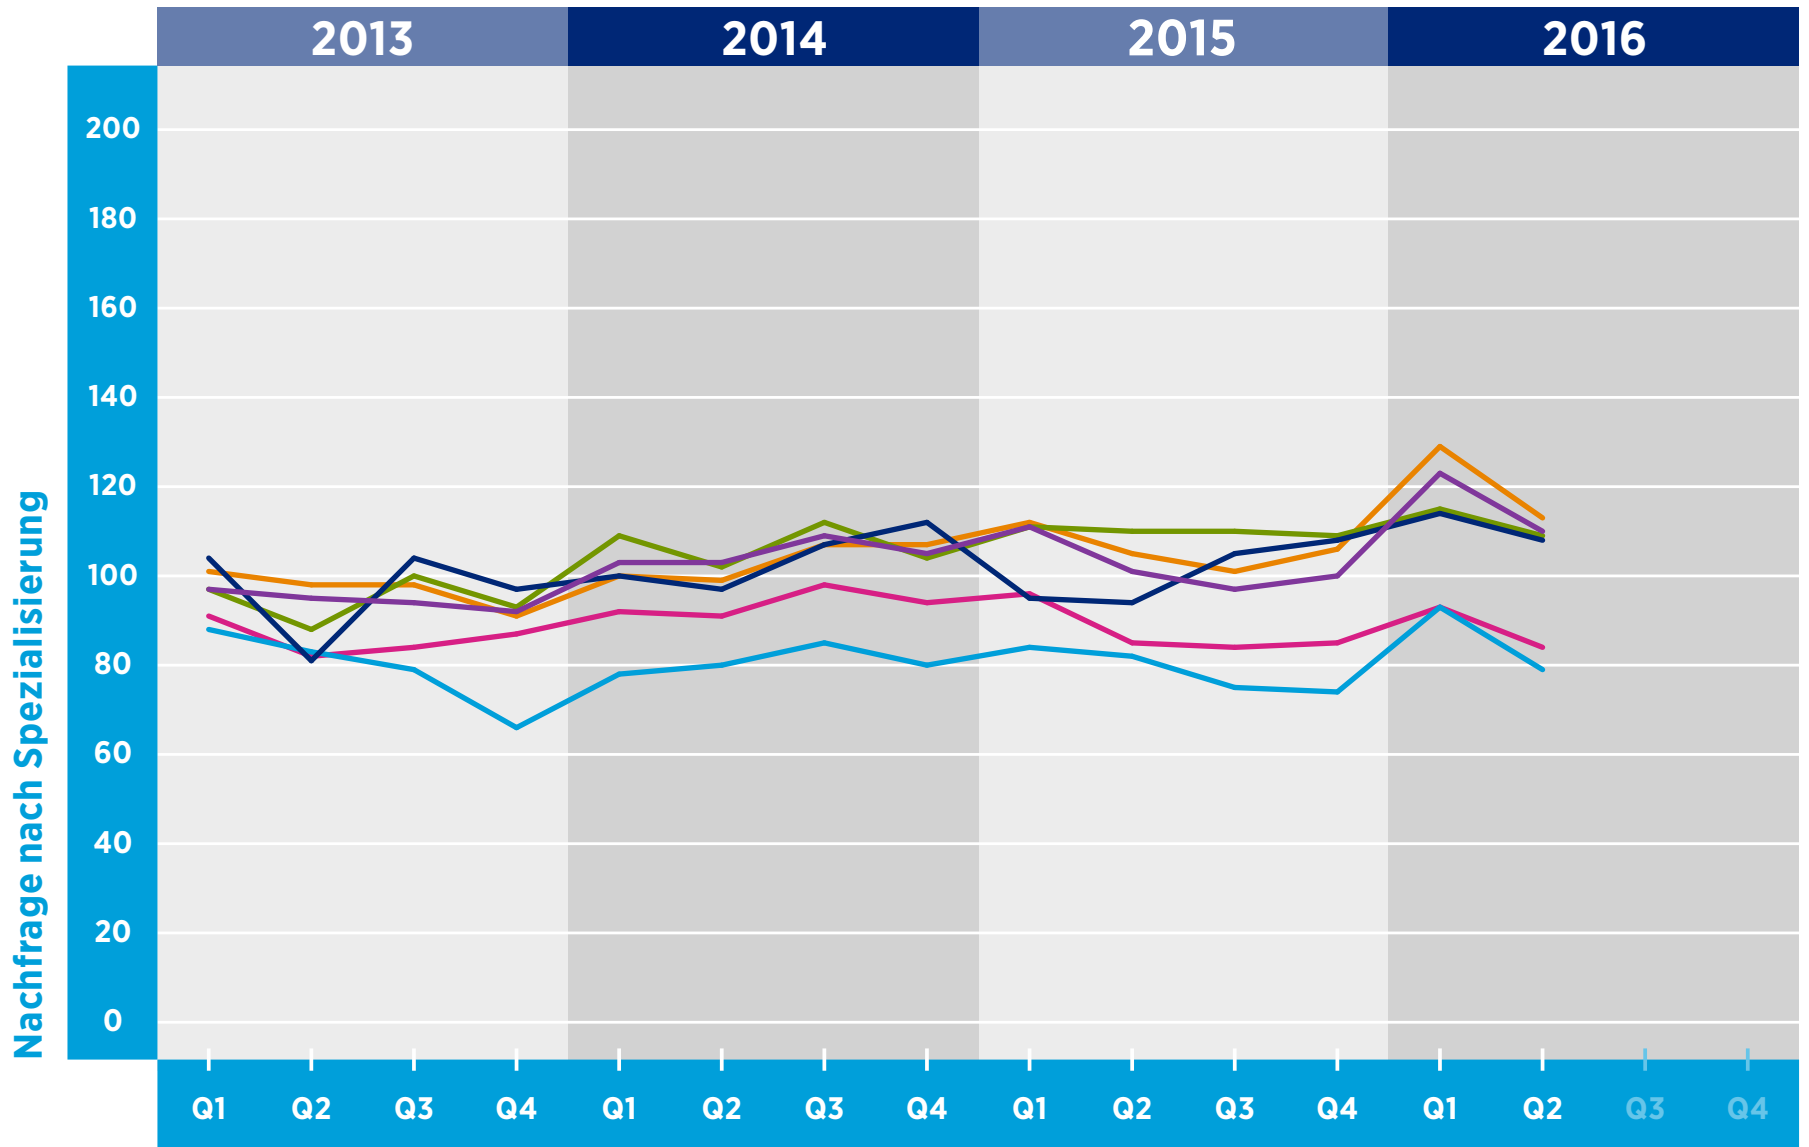

HAYS-FACHKRÄFTE-INDEX DEUTSCHLAND

GESAMTNACHFRAGE NACH SPEZIALISIERUNG

Zeitraum

© Hays 2016

-  Sales & Marketing
-  Finance
-  Engineering
-  Construction & Property
-  Life Sciences
-  IT

Referenzwert: Quartal 1/2011 = 100

Veränderung: relativ zu dem Referenzwert in Quartal 1/2011