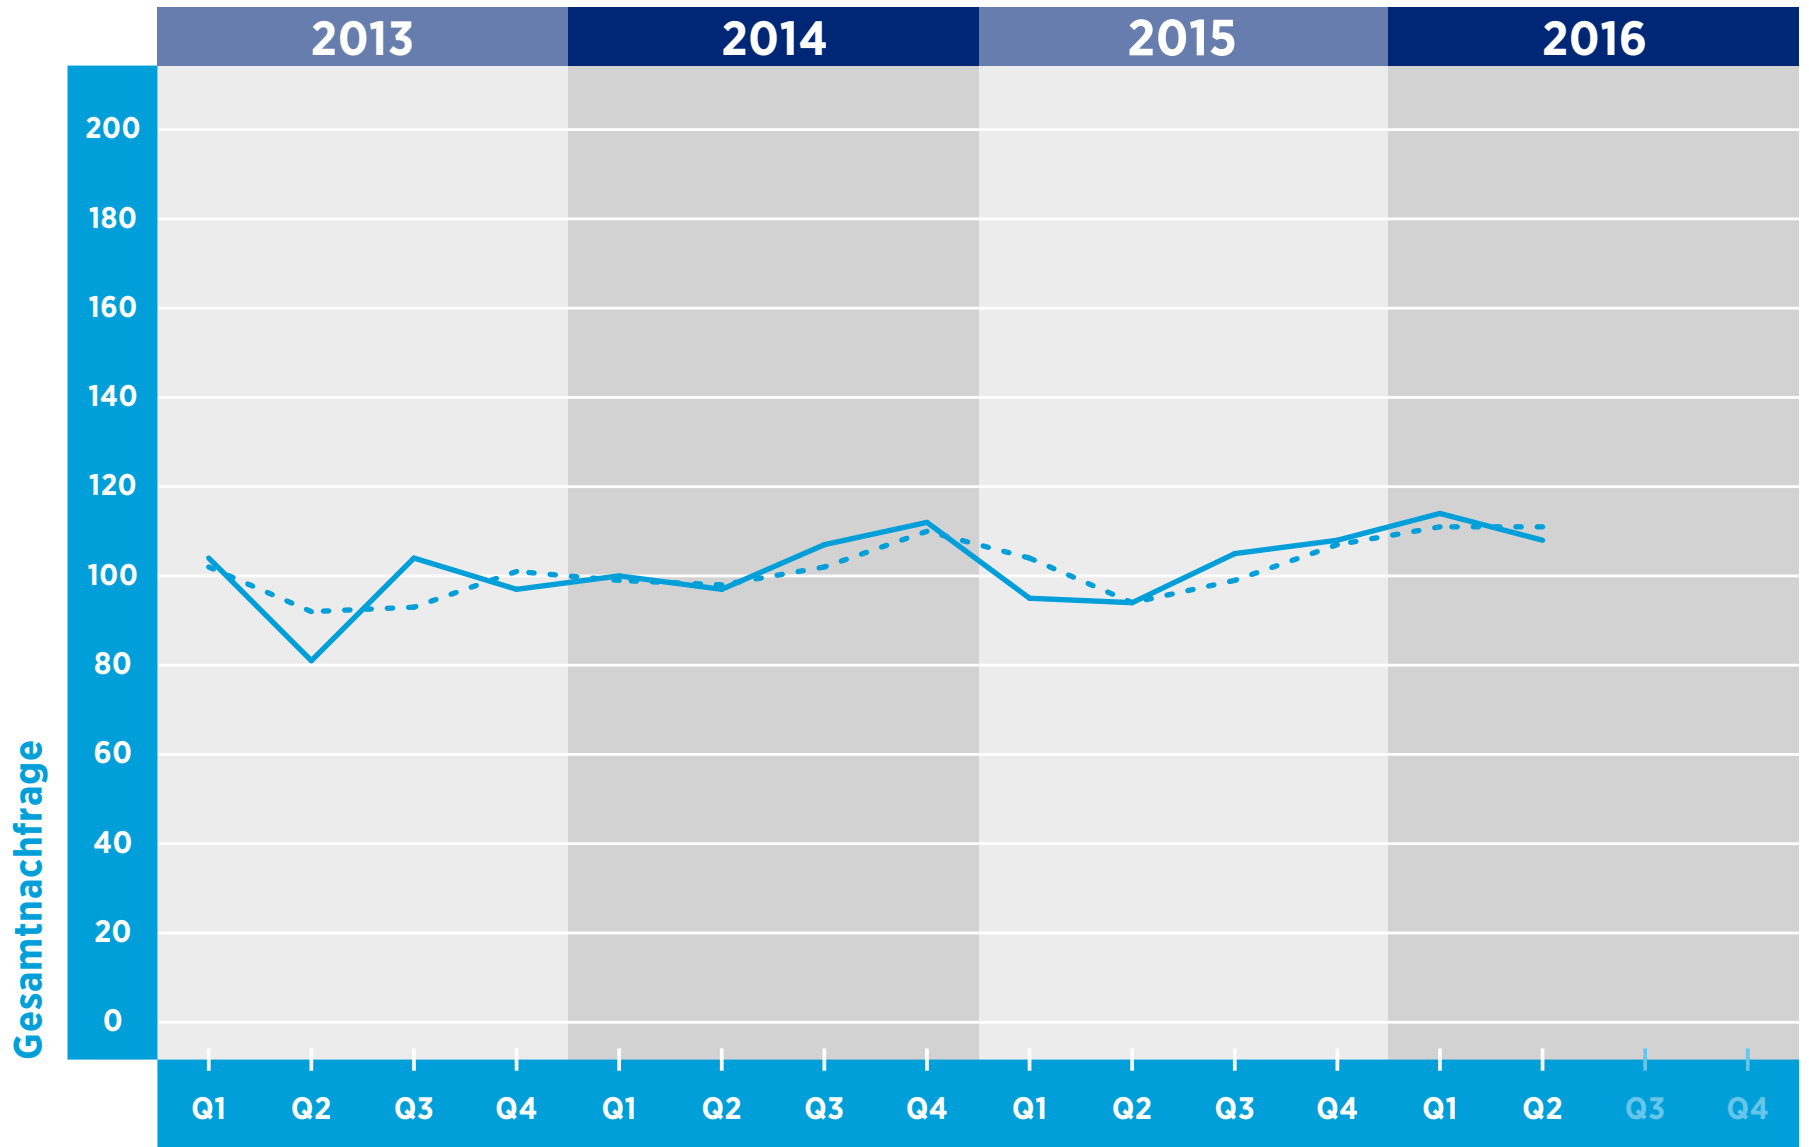

## LIFE SCIENCES GESAMTNACHFRAGE

Zeitraum

© Hays 2016

■ Gesamtnachfrage

--- gleit. Durchschnitt

Referenzwert: Quartal 4/2011 = 100

Veränderung: relativ zu dem Referenzwert in Quartal 4/2011