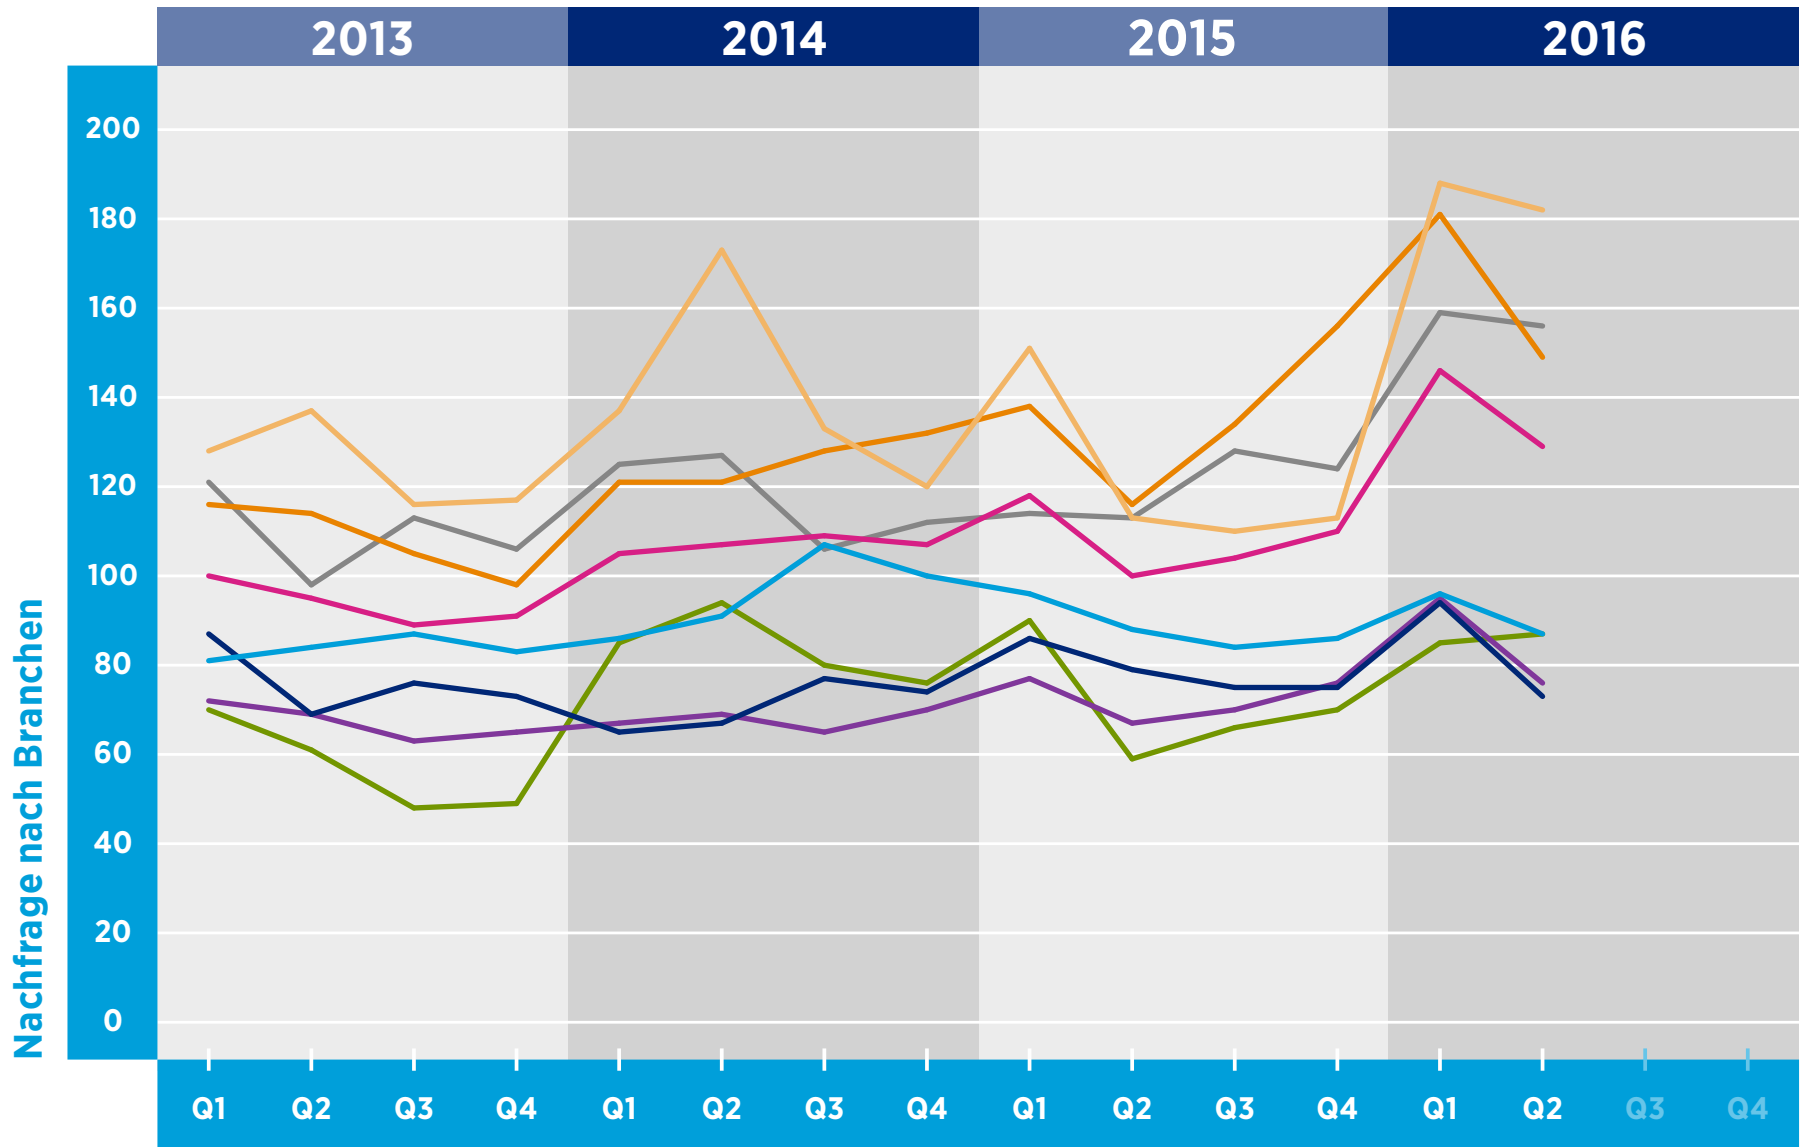

HAYS-FACHKRÄFTE-INDEX DEUTSCHLAND

SALES & MARKETING NACH BRANCHEN

Zeitraum

© Hays 2016

- Automobil
- Maschinenbau
- Telekommunikation
- Chemie/Pharmazie
- IT
- Handel
- Elektro-/Medizintechnik
- Personaldienstleister

Referenzwert: Quartal 1/2011 = 100

Veränderung: relativ zu dem Referenzwert in Quartal 1/2011