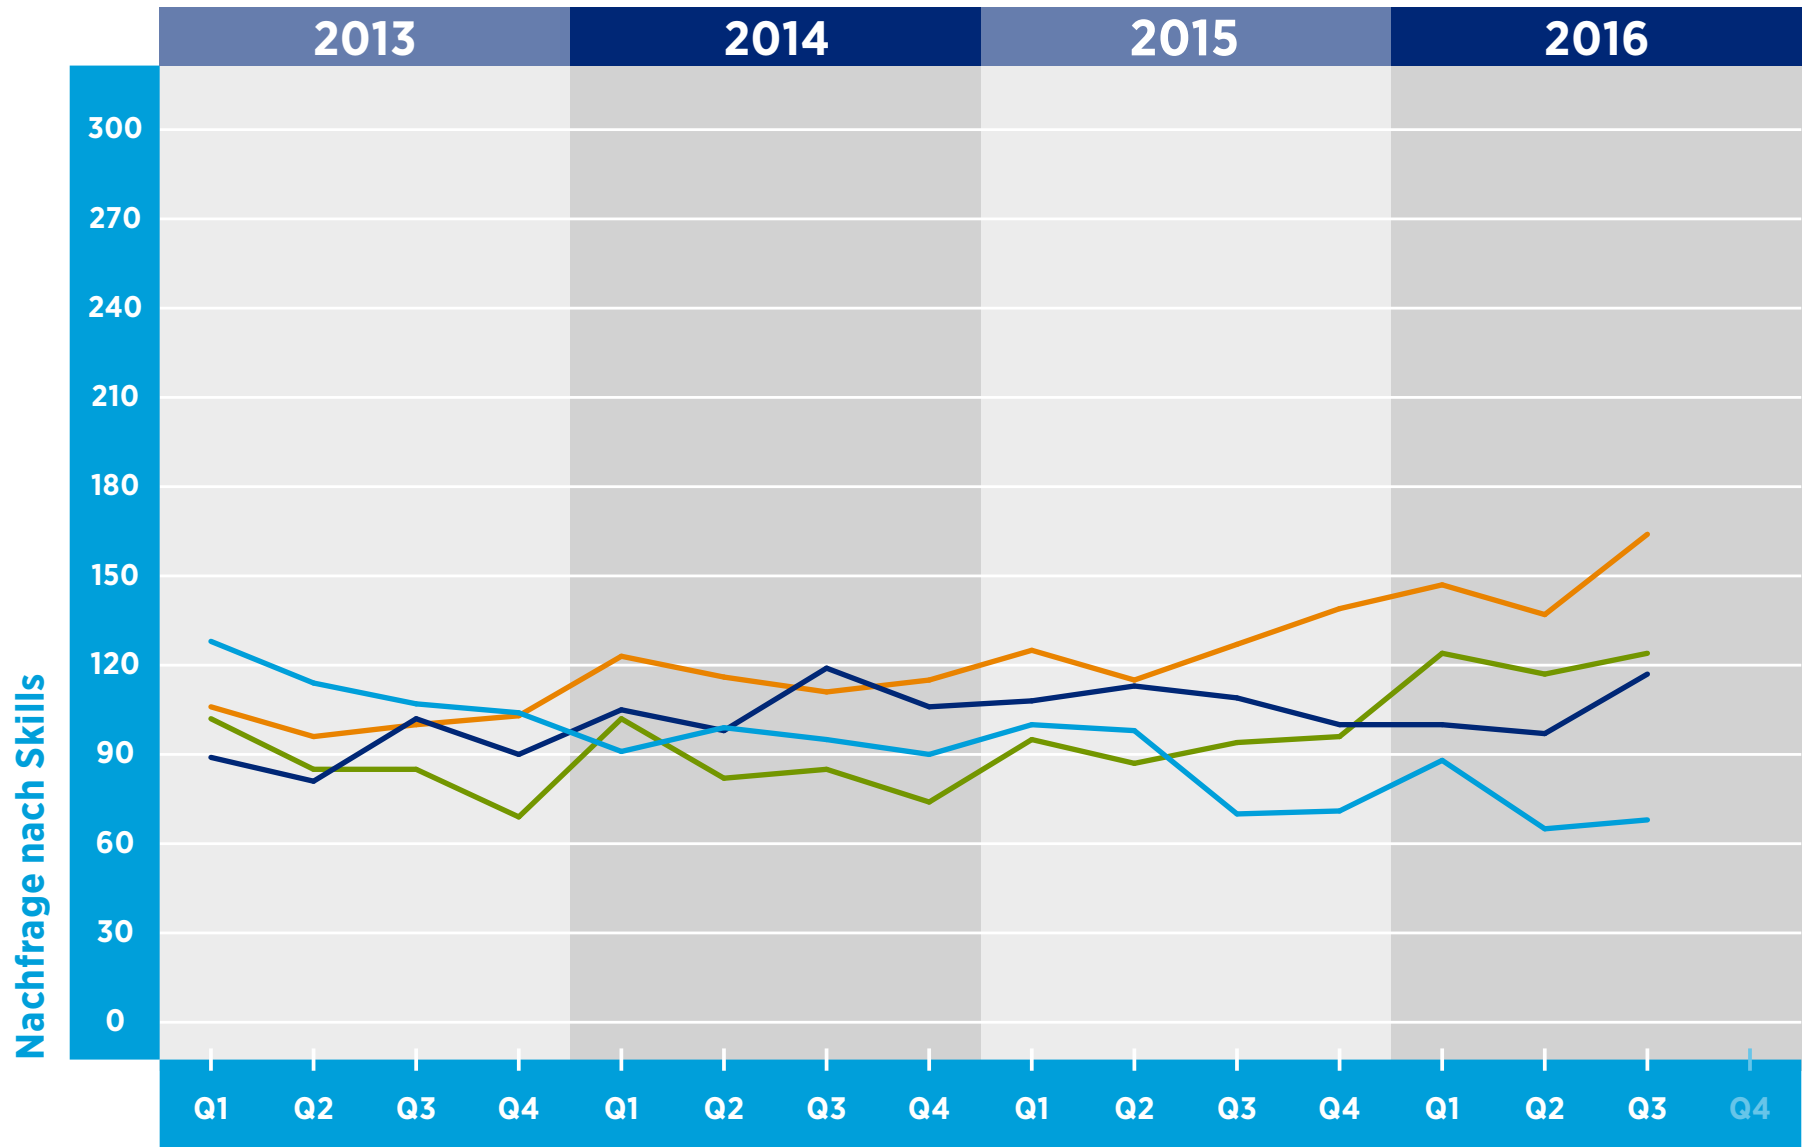

HAYS-FACHKRÄFTE-INDEX DEUTSCHLAND CONSTRUCTION & PROPERTY NACH SKILLS

Zeitraum

© Hays 2016

■ Projektmanager Anlagenbau
 ■ Inbetriebnehmer
 ■ Bauplaner
 ■ Bauleiter

Referenzwert: Quartal 1/2011 = 100

Veränderung: relativ zu dem Referenzwert in Quartal 1/2011