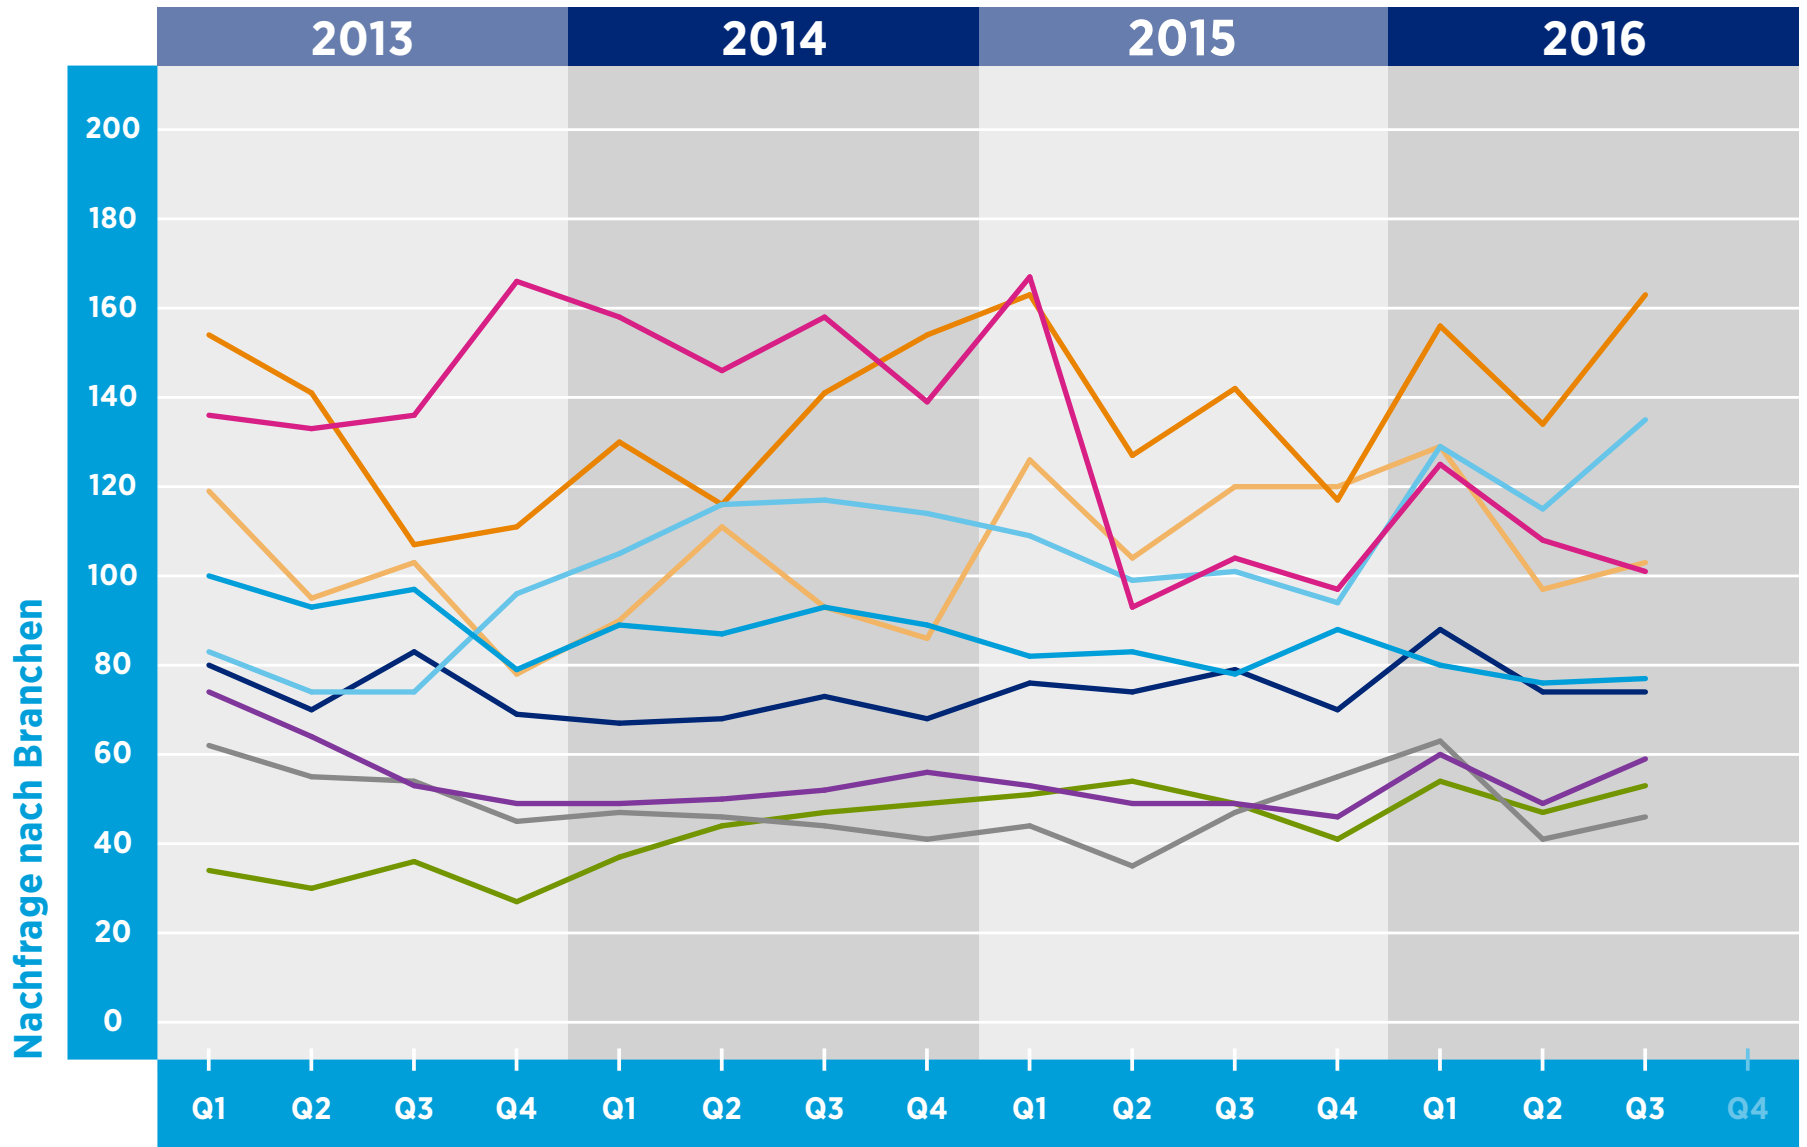

HAYS-FACHKRÄFTE-INDEX DEUTSCHLAND

ENGINEERING NACH BRANCHEN

Zeitraum

© Hays 2016

- Automobil
- Chemie/Pharmazie
- Maschinenbau
- Ingenieurbüros/DL
- IT
- Baugewerbe
- Personaldienstleister
- Elektrotechnik
- Medizintechnik

Referenzwert: Quartal 1/2011 = 100

Veränderung: relativ zu dem Referenzwert in Quartal 1/2011