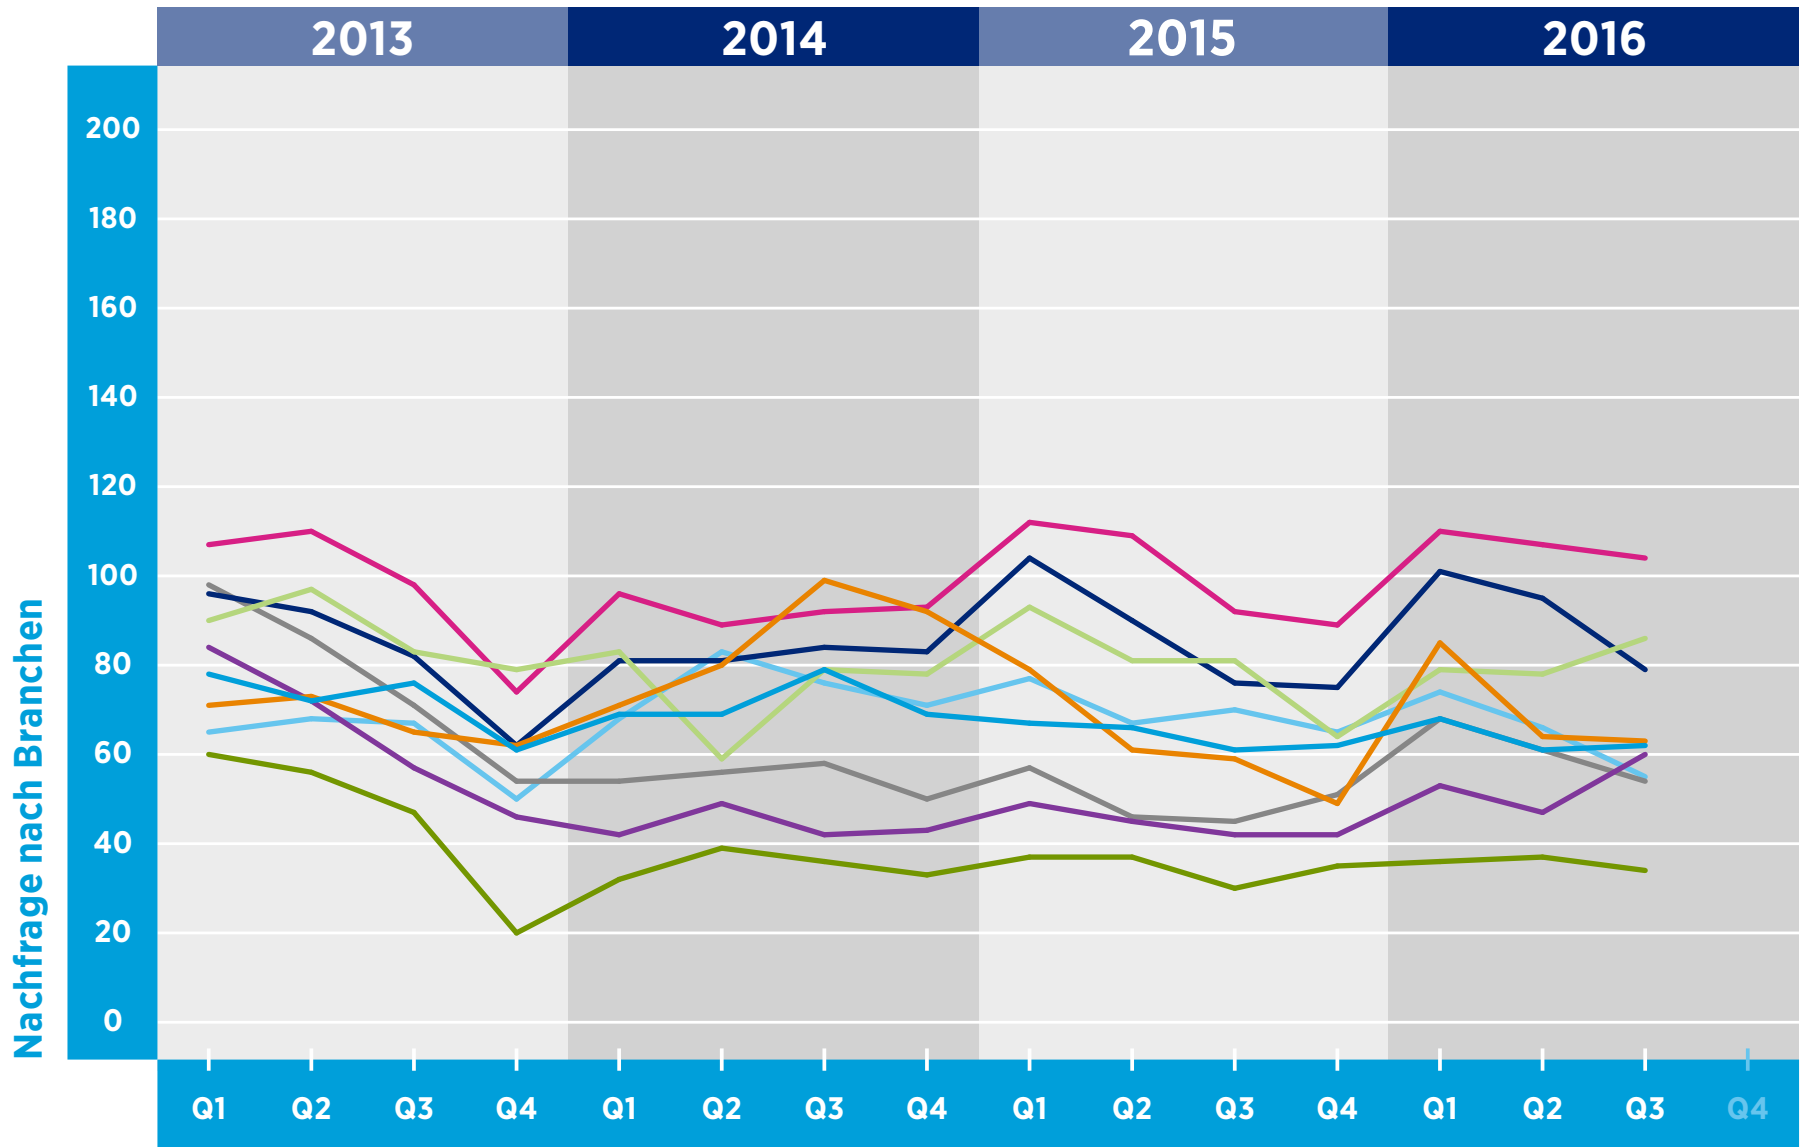

HAYS-FACHKRÄFTE-INDEX DEUTSCHLAND

FINANCE NACH BRANCHEN

Zeitraum

© Hays 2016

- Automobil
- Chemie/Pharmazie
- Maschinenbau
- Handel
- Versicherung
- Banken
- Personaldienstleister
- Elektrotechnik
- Verkehr

Referenzwert: Quartal 1/2011 = 100

Veränderung: relativ zu dem Referenzwert in Quartal 1/2011