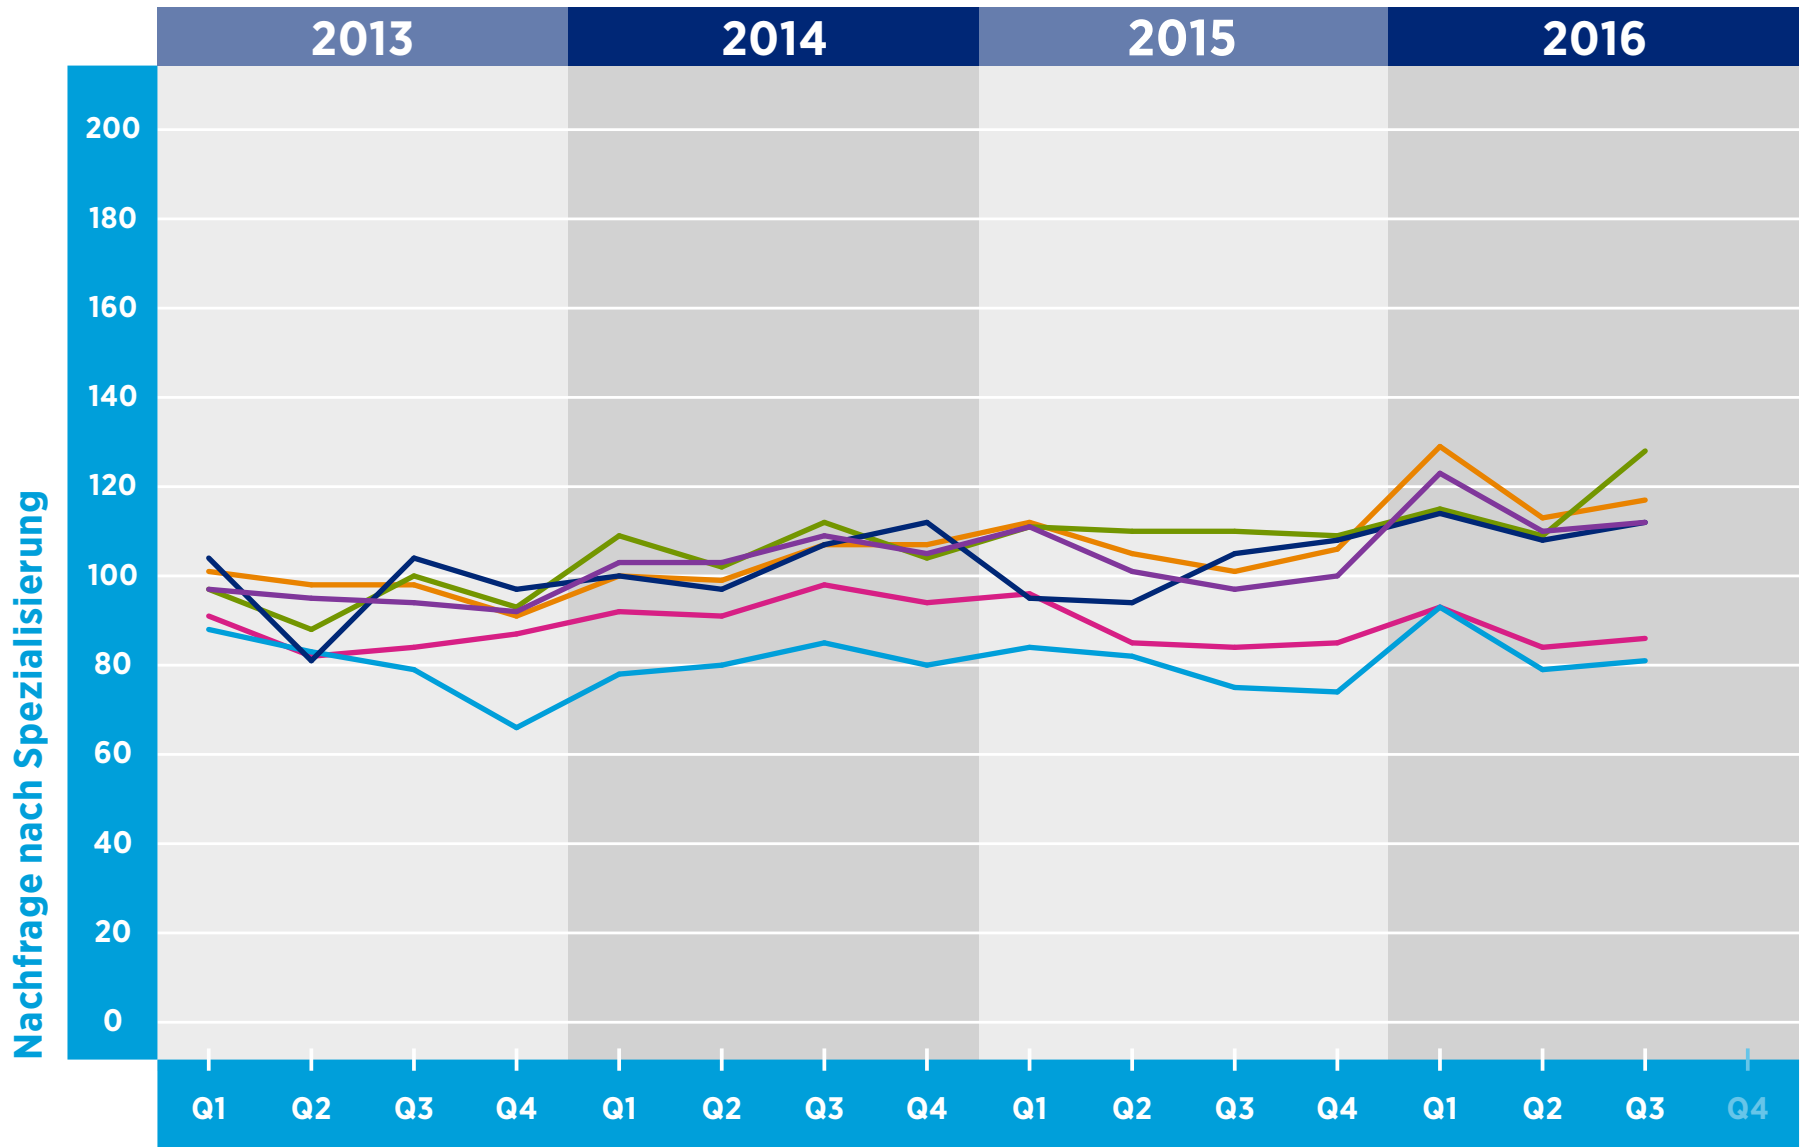

HAYS-FACHKRÄFTE-INDEX DEUTSCHLAND

GESAMTNACHFRAGE NACH SPEZIALISIERUNG

Zeitraum

© Hays 2016

📢 Sales & Marketing
📄 Finance
⚙️ Engineering
🔧 Construction & Property
🧪 Life Sciences
💻 IT

Referenzwert: Quartal 1/2011 = 100

Veränderung: relativ zu dem Referenzwert in Quartal 1/2011