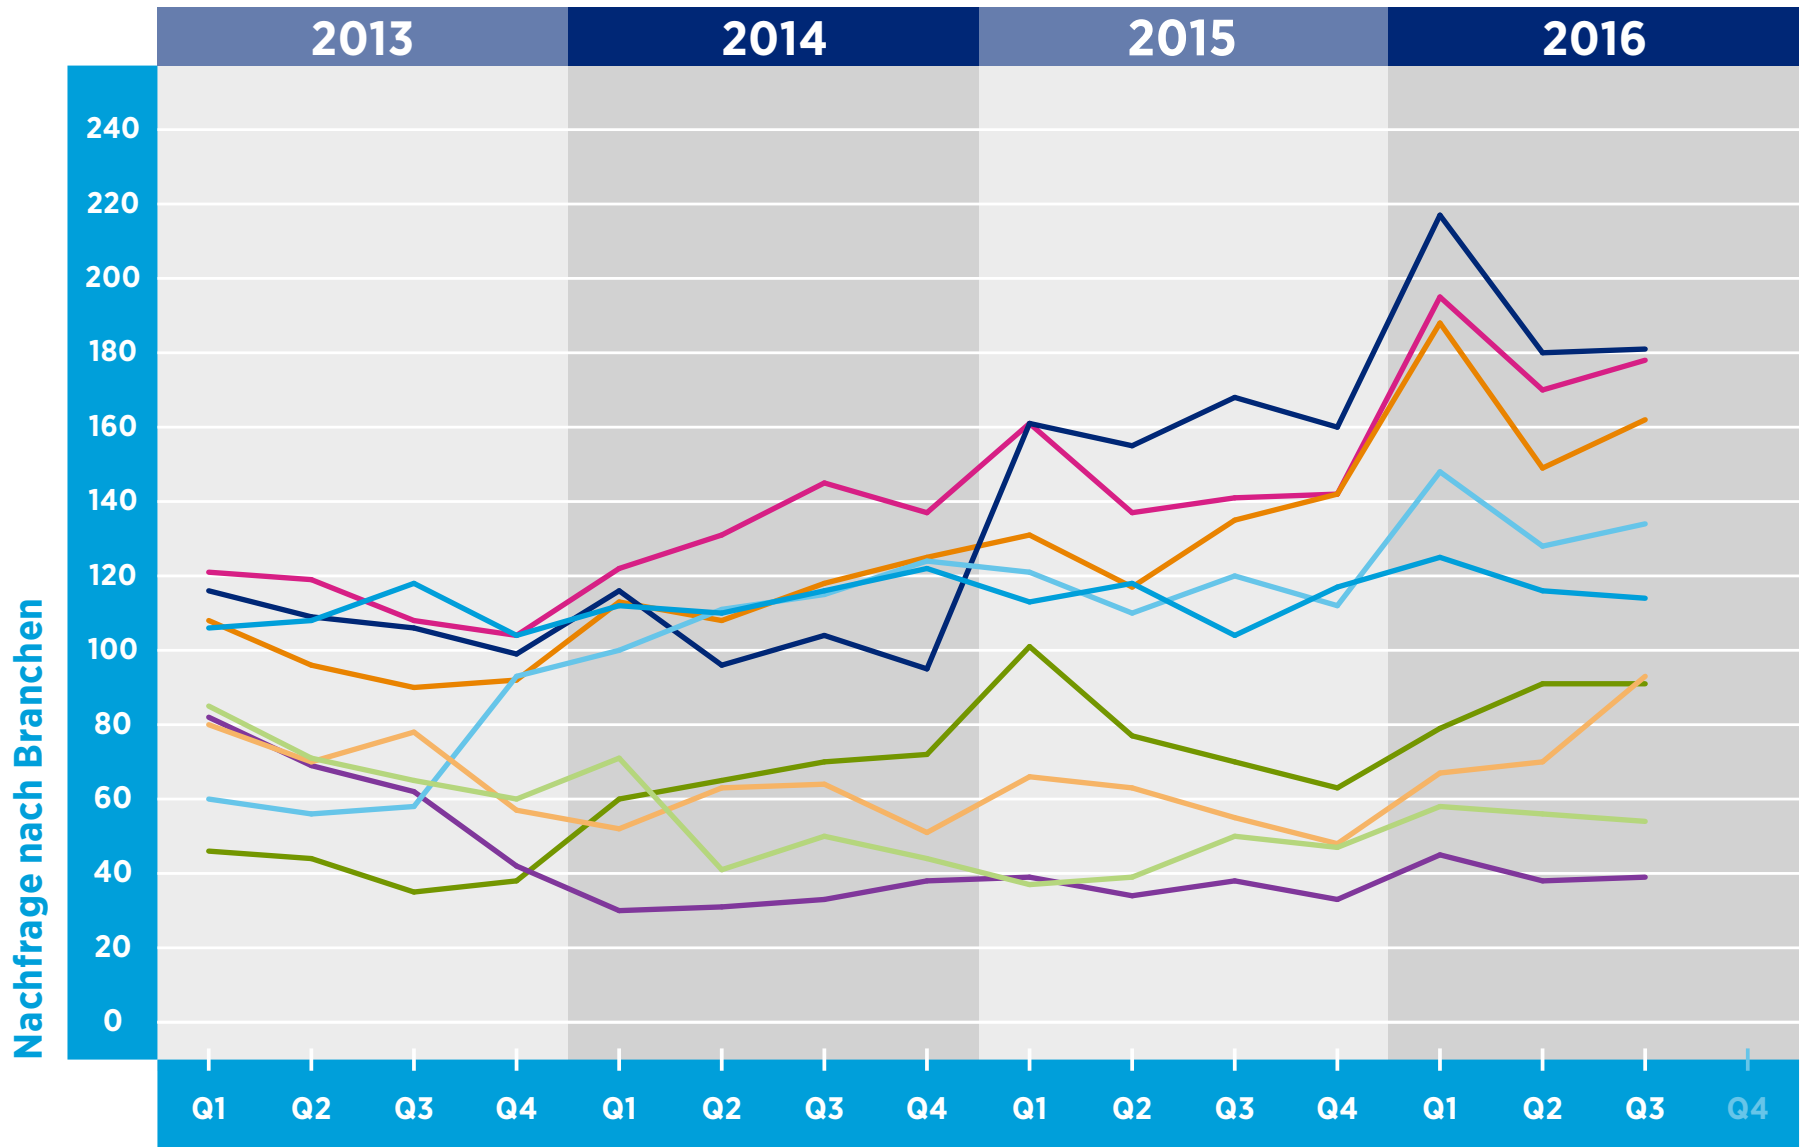

HAYS-FACHKRÄFTE-INDEX DEUTSCHLAND

INFORMATION TECHNOLOGY NACH BRANCHEN

Zeitraum

© Hays 2016

- Automotive
- Telekommunikation
- Maschinenbau
- Handel
- IT
- Medizintechnik
- Personaldienstleister
- Elektrotechnik
- Verkehr

Referenzwert: Quartal 1/2011 = 100

Veränderung: relativ zu dem Referenzwert in Quartal 1/2011