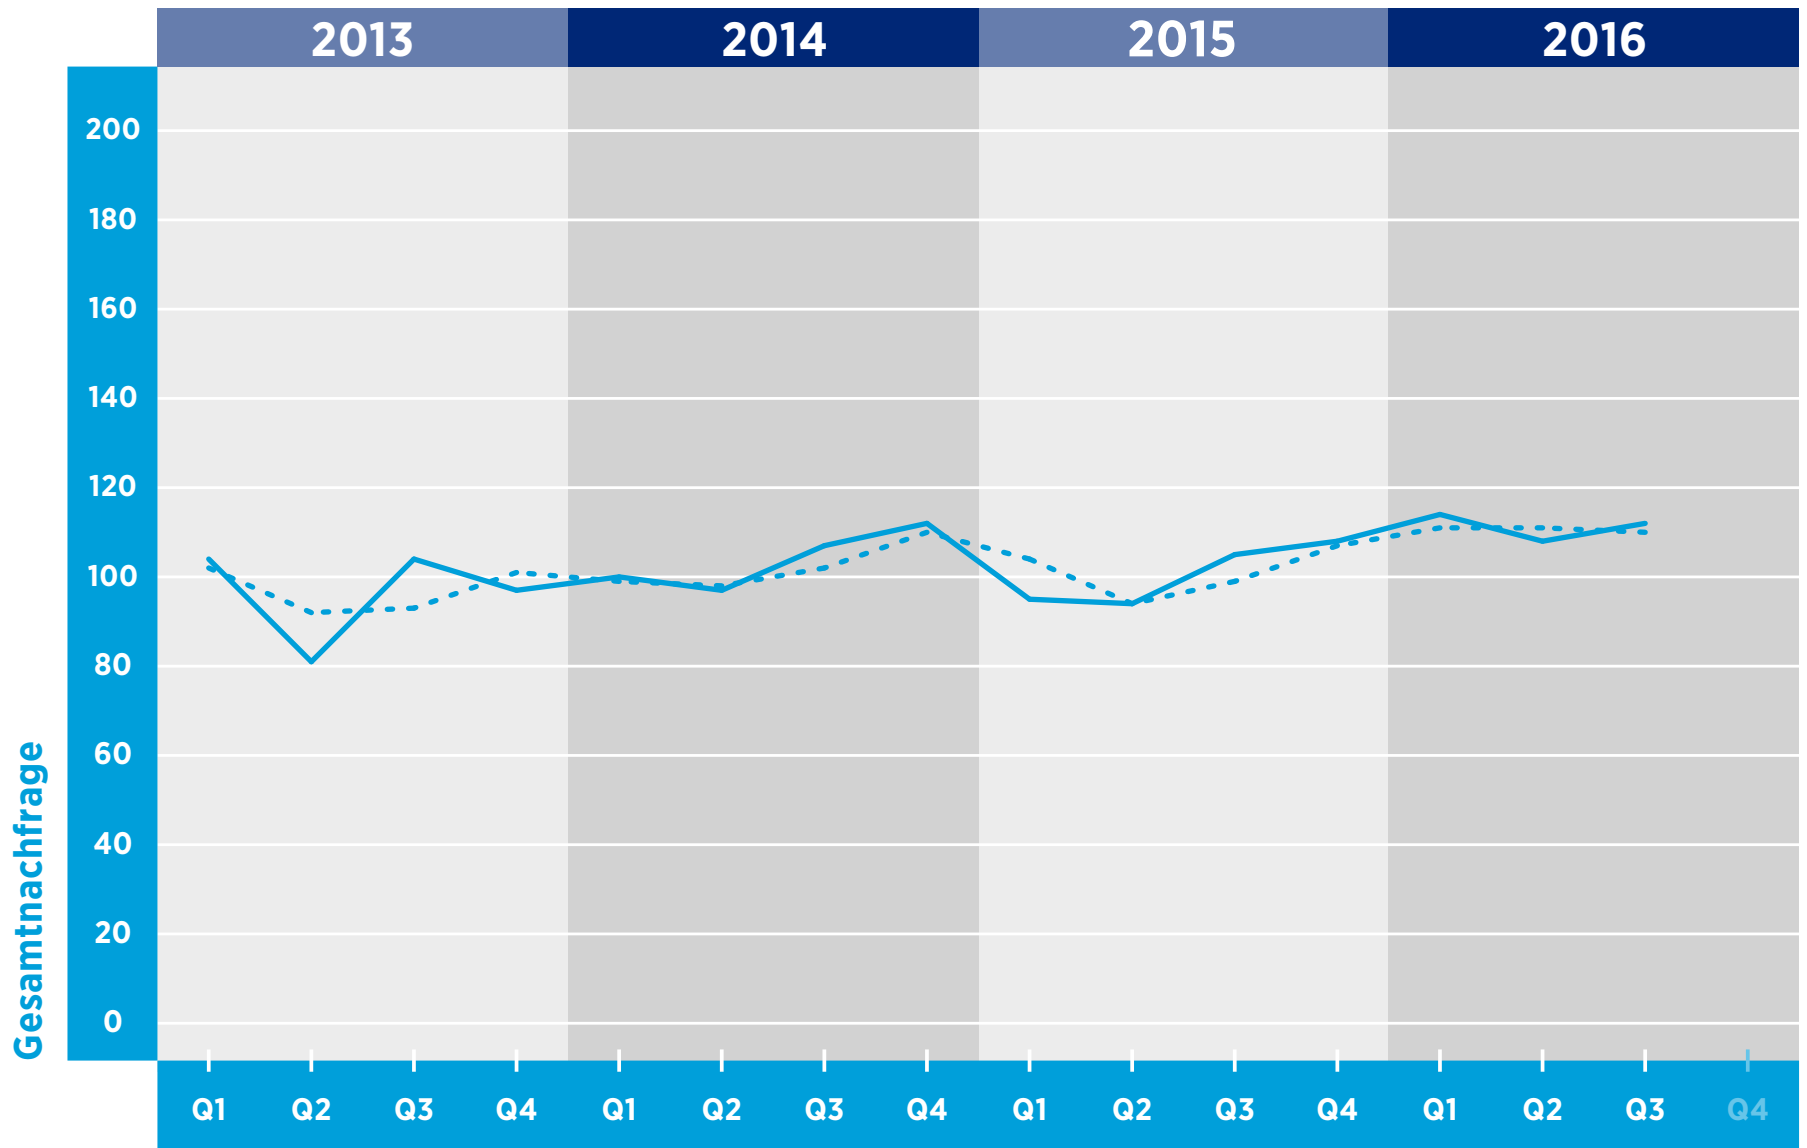

## LIFE SCIENCES GESAMTNACHFRAGE

Zeitraum

© Hays 2016

■ Gesamtnachfrage      ■■ gleit. Durchschnitt

Referenzwert: Quartal 4/2011 = 100

Veränderung: relativ zu dem Referenzwert in Quartal 4/2011