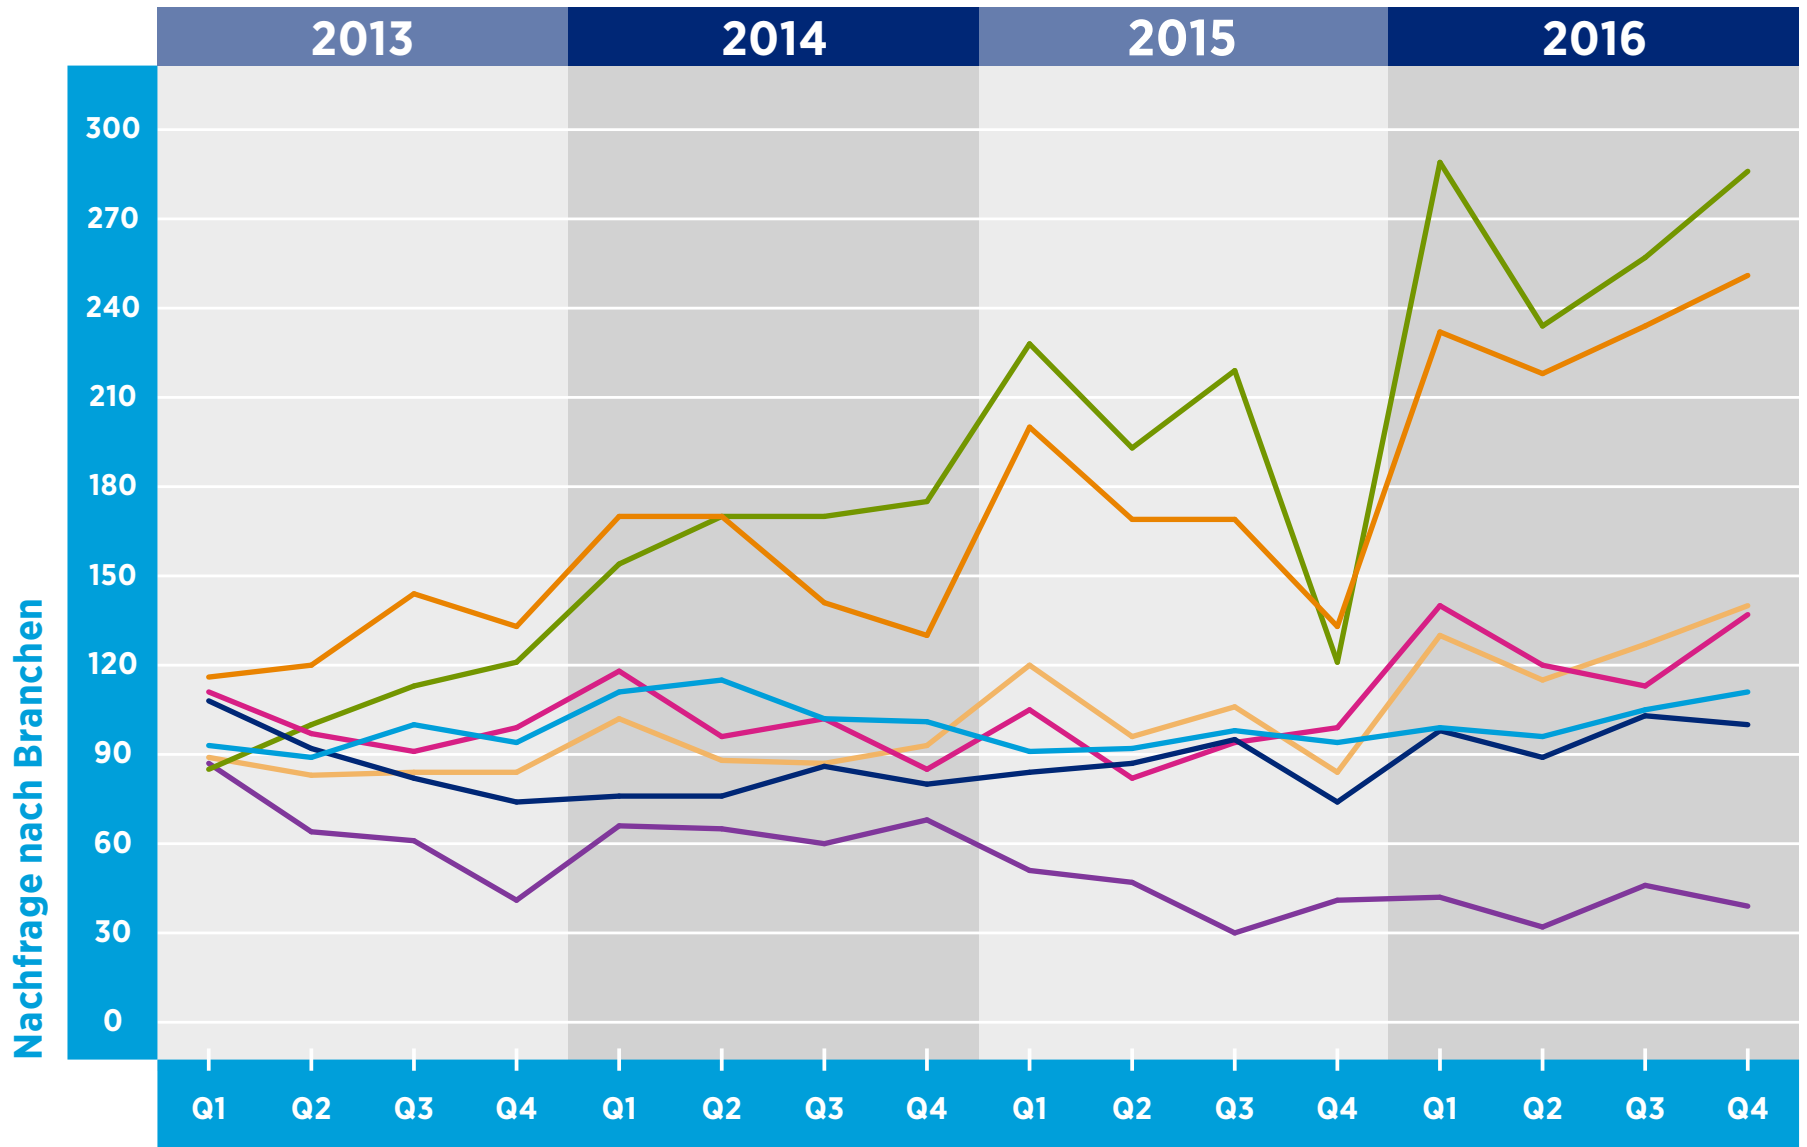

HAYS-FACHKRÄFTE-INDEX DEUTSCHLAND CONSTRUCTION & PROPERTY NACH BRANCHEN

Zeitraum

© Hays 2017

- Baugewerbe
- Elektrotechnik
- Maschinenbau
- Techn. Gebäudeausrüstung
- Ingenieurbüros/DL
- Personaldienstleister
- Kraftwerk

Referenzwert: Quartal 1/2011 = 100

Veränderung: relativ zu dem Referenzwert in Quartal 1/2011