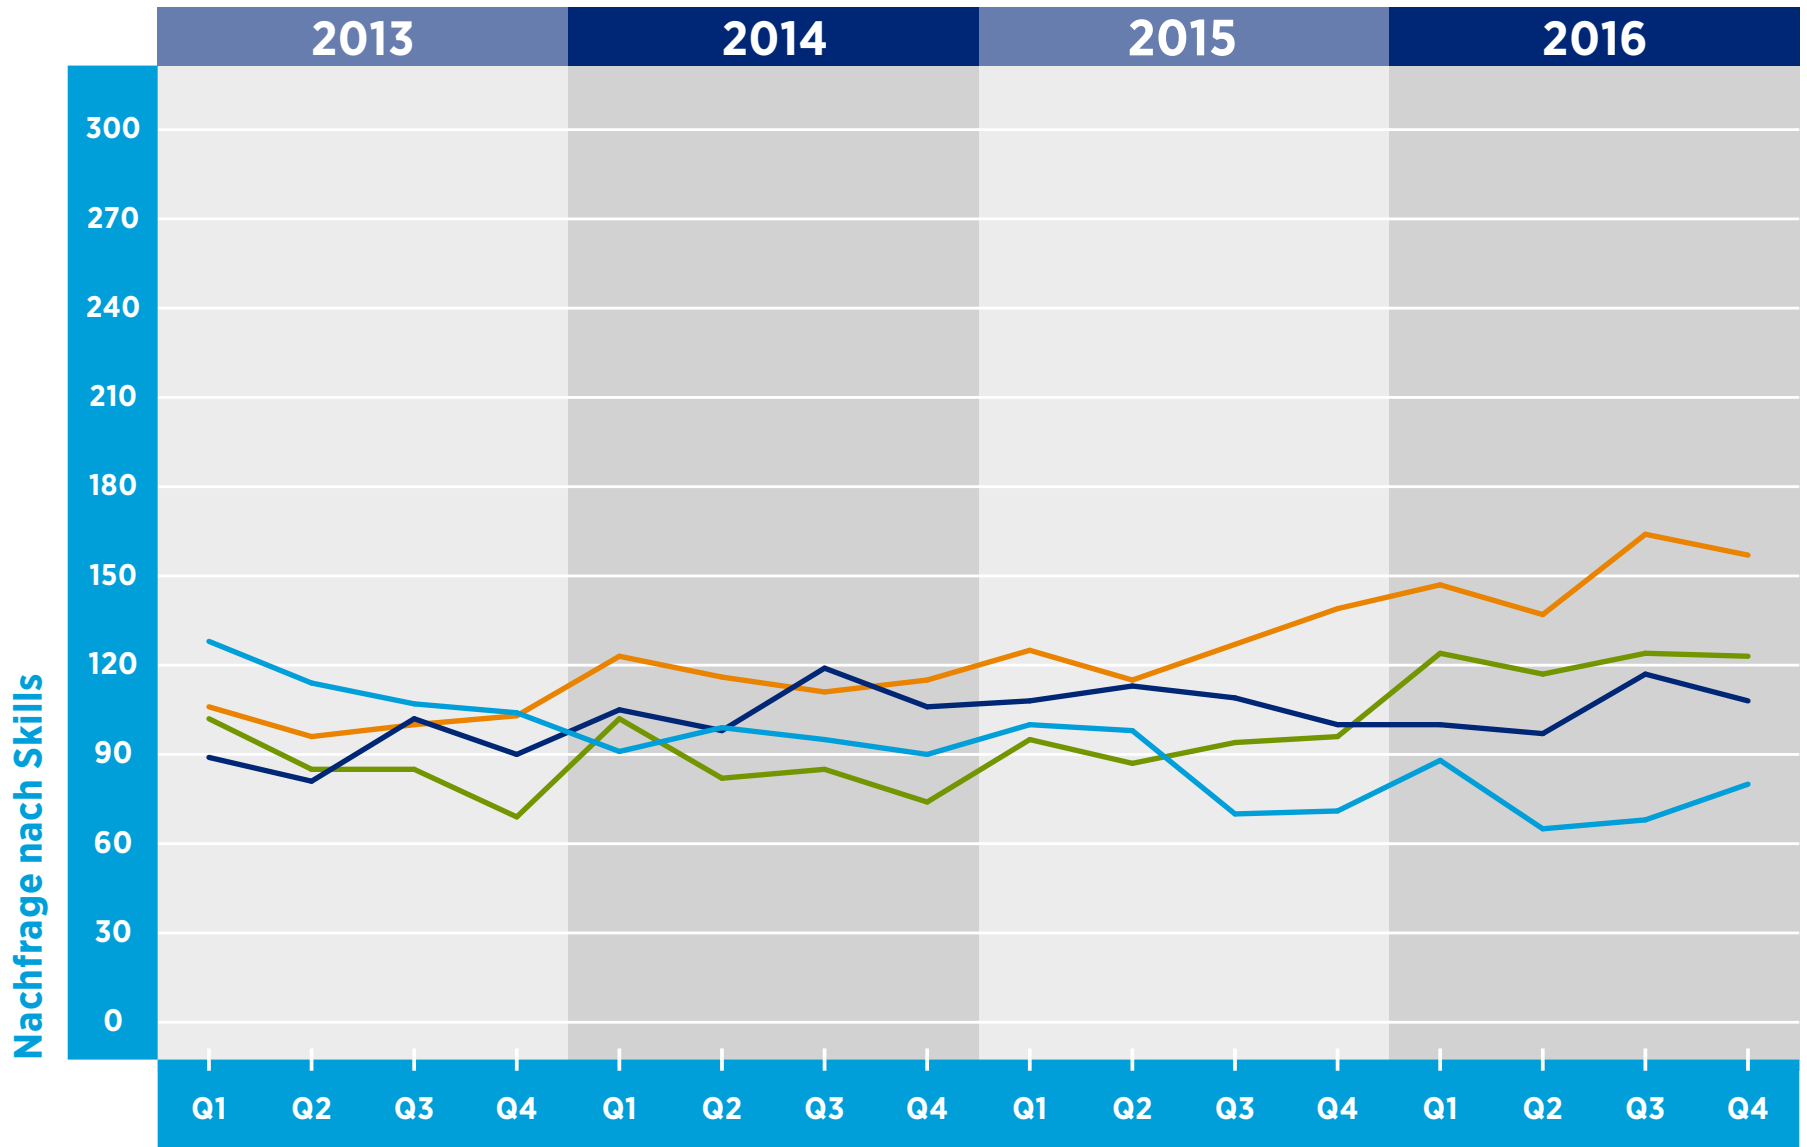

HAYS-FACHKRÄFTE-INDEX DEUTSCHLAND CONSTRUCTION & PROPERTY NACH SKILLS

Zeitraum

© Hays 2017

■ Projektmanager Anlagenbau
 ■ Inbetriebnehmer
 ■ Bauplaner
 ■ Bauleiter

Referenzwert: Quartal 1/2011 = 100

Veränderung: relativ zu dem Referenzwert in Quartal 1/2011