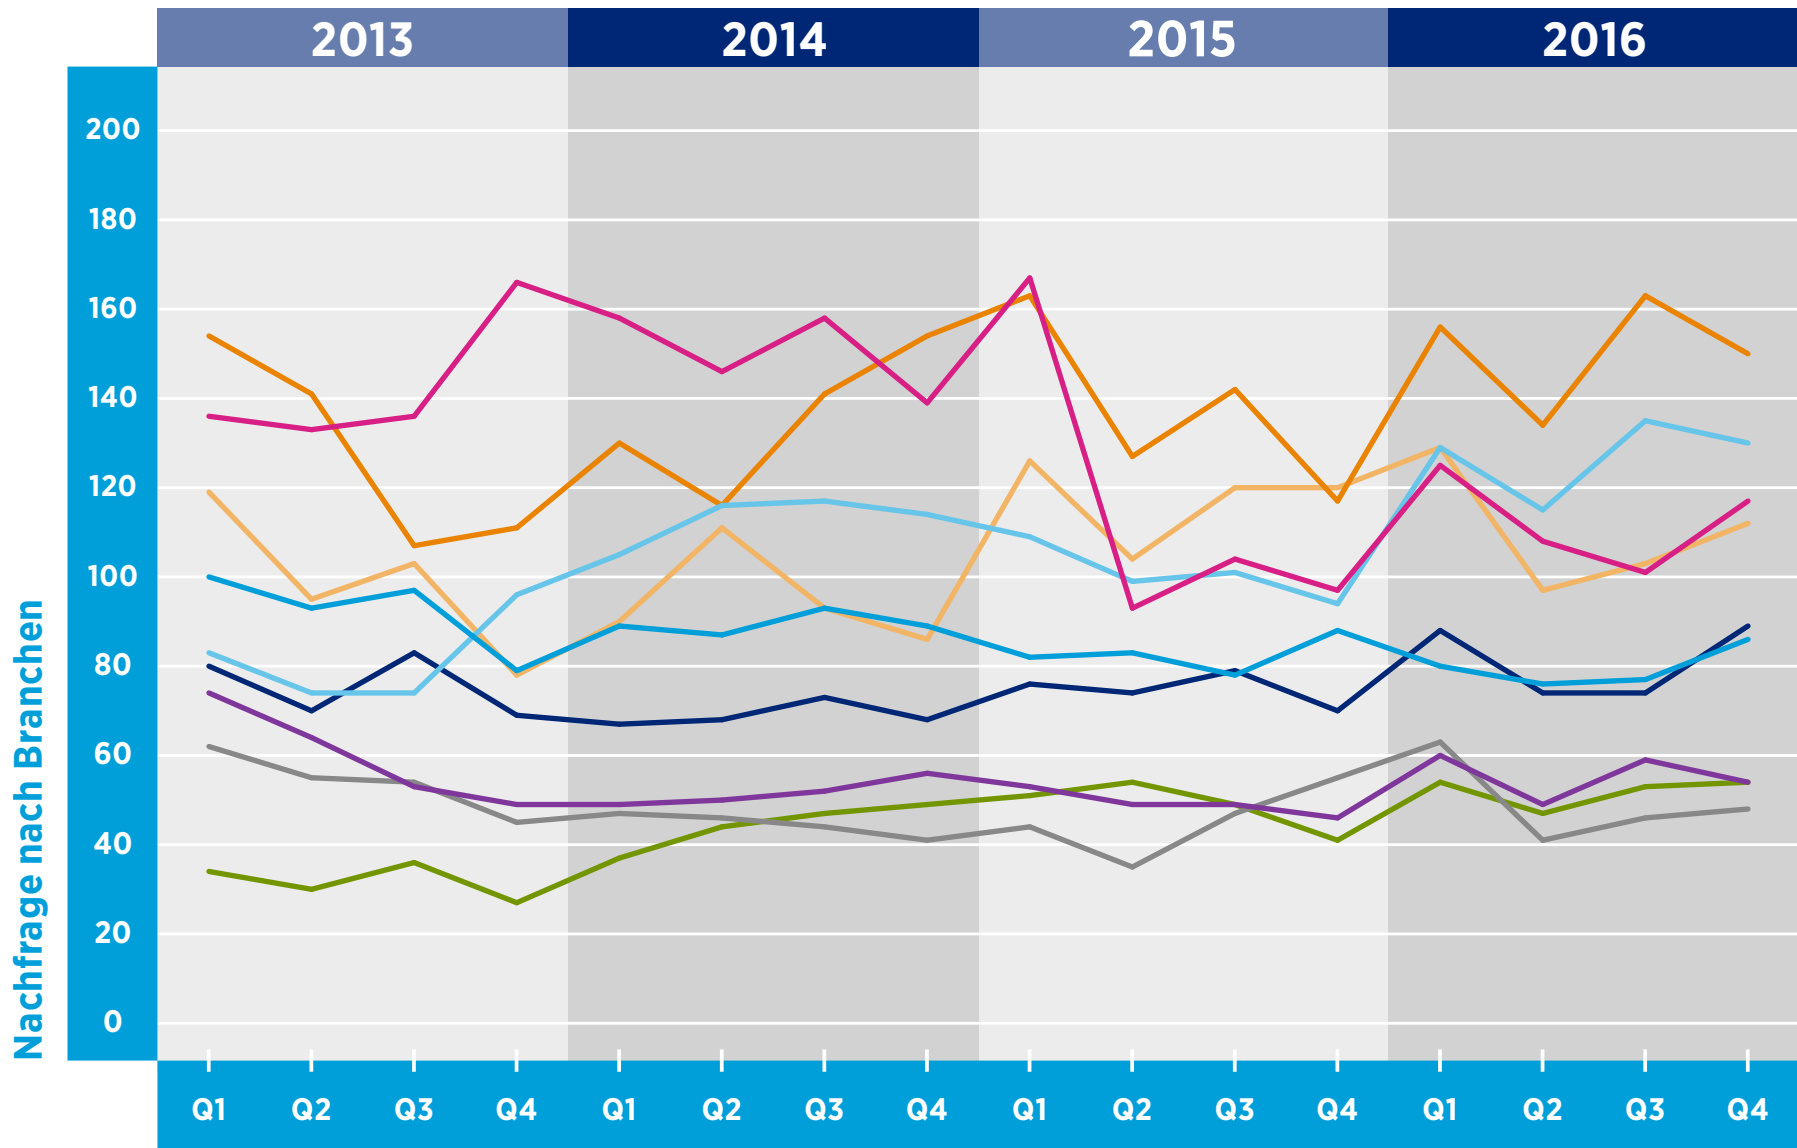

HAYS-FACHKRÄFTE-INDEX DEUTSCHLAND

ENGINEERING NACH BRANCHEN

Zeitraum

© Hays 2017

- Automobil
- Chemie/Pharmazie
- Maschinenbau
- Ingenieurbüros/DL
- IT
- Baugewerbe
- Personaldienstleister
- Elektrotechnik
- Medizintechnik

Referenzwert: Quartal 1/2011 = 100

Veränderung: relativ zu dem Referenzwert in Quartal 1/2011