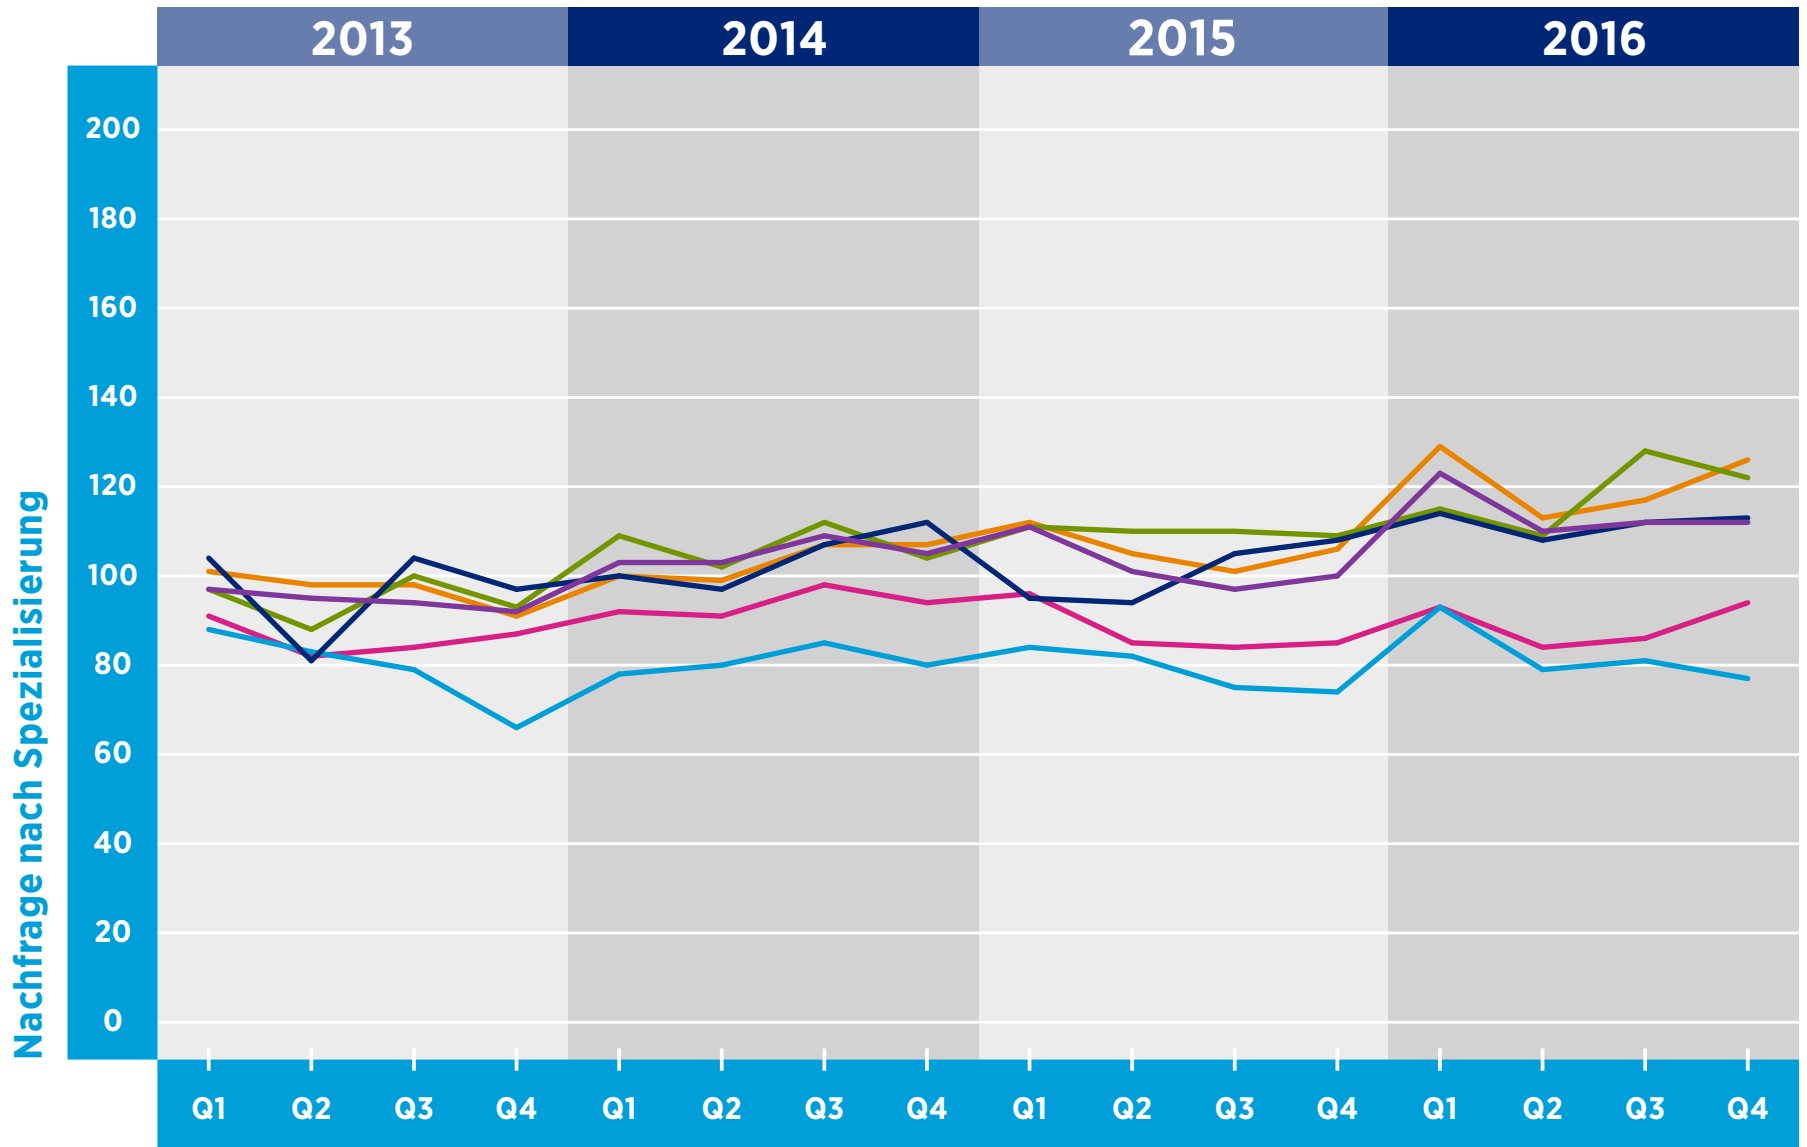

HAYS-FACHKRÄFTE-INDEX DEUTSCHLAND

GESAMTNACHFRAGE NACH SPEZIALISIERUNG

Zeitraum

© Hays 2017

-  Sales & Marketing
-  Finance
-  Engineering
-  Construction & Property
-  Life Sciences
-  IT

Referenzwert: Quartal 1/2011 = 100

Veränderung: relativ zu dem Referenzwert in Quartal 1/2011