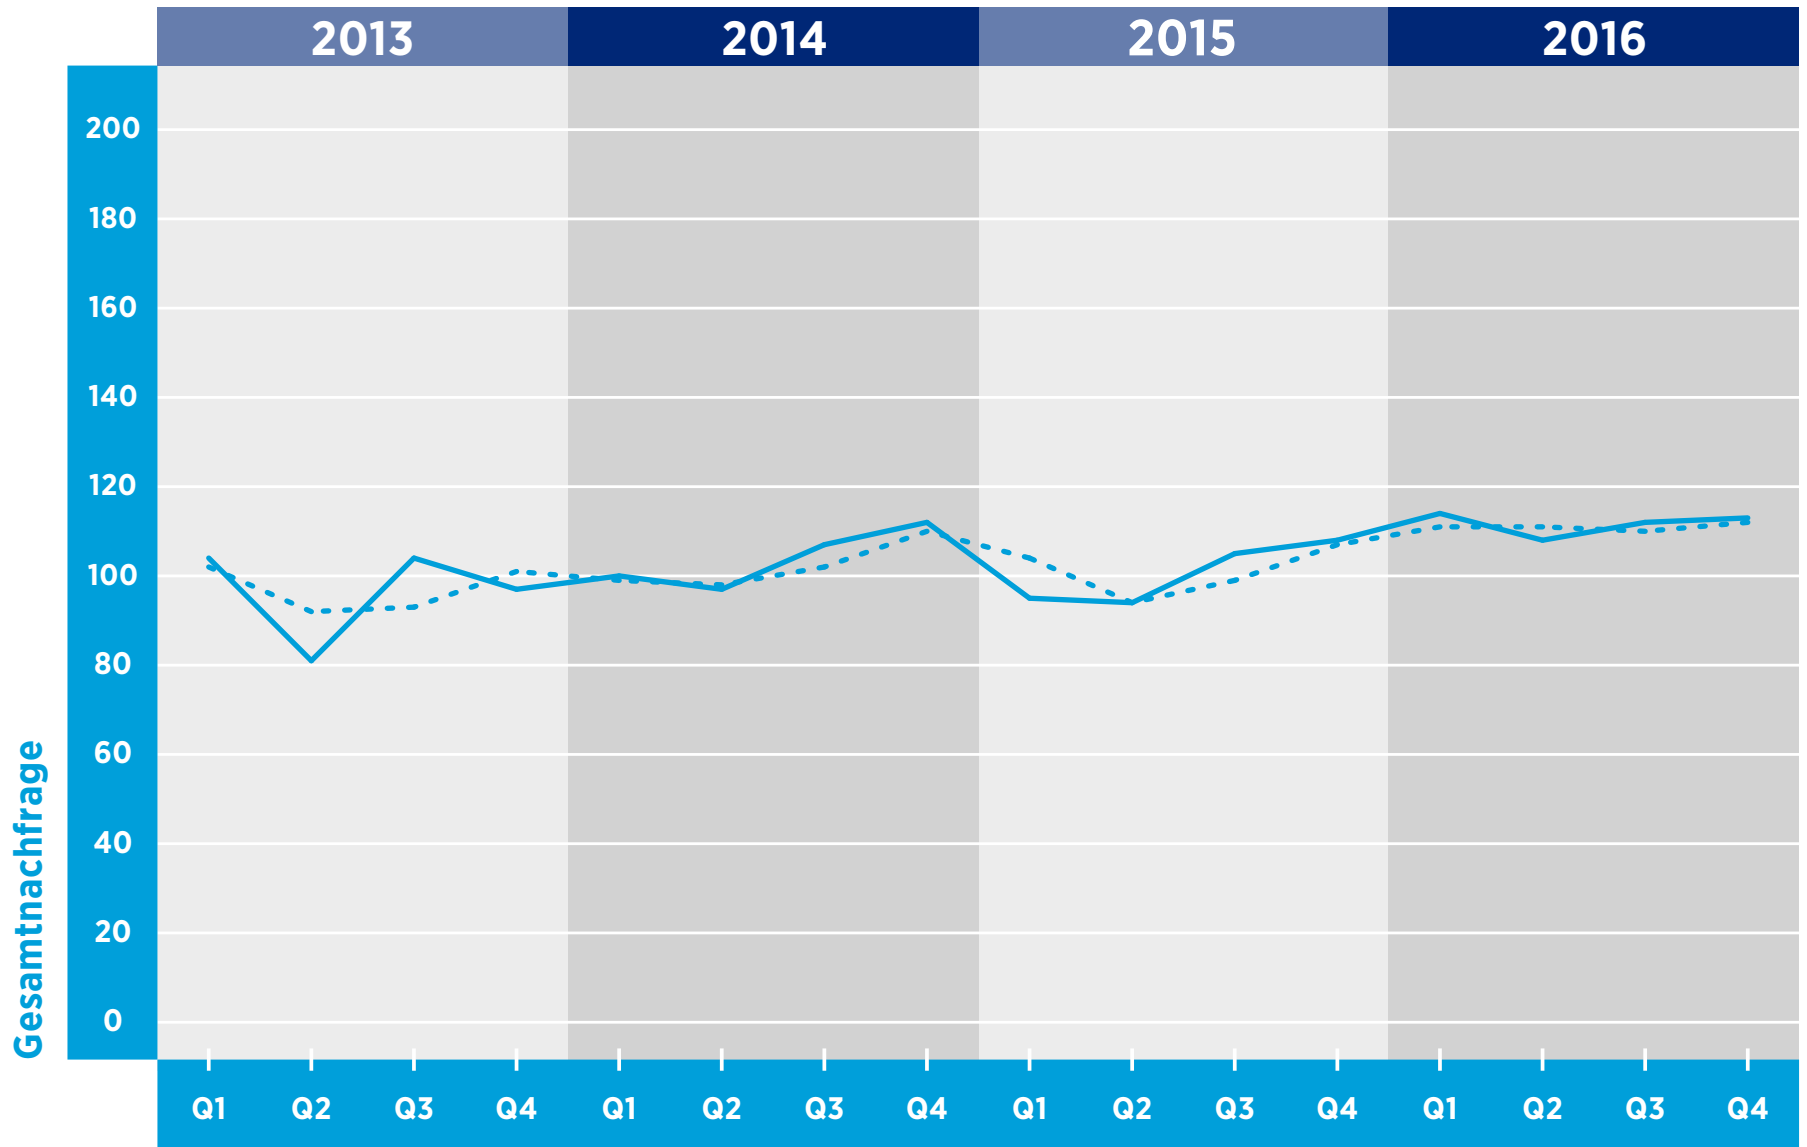

## LIFE SCIENCES GESAMTNACHFRAGE

Zeitraum

© Hays 2017

■ Gesamtnachfrage      - - - gleit. Durchschnitt

Referenzwert: Quartal 4/2011 = 100

Veränderung: relativ zu dem Referenzwert in Quartal 4/2011