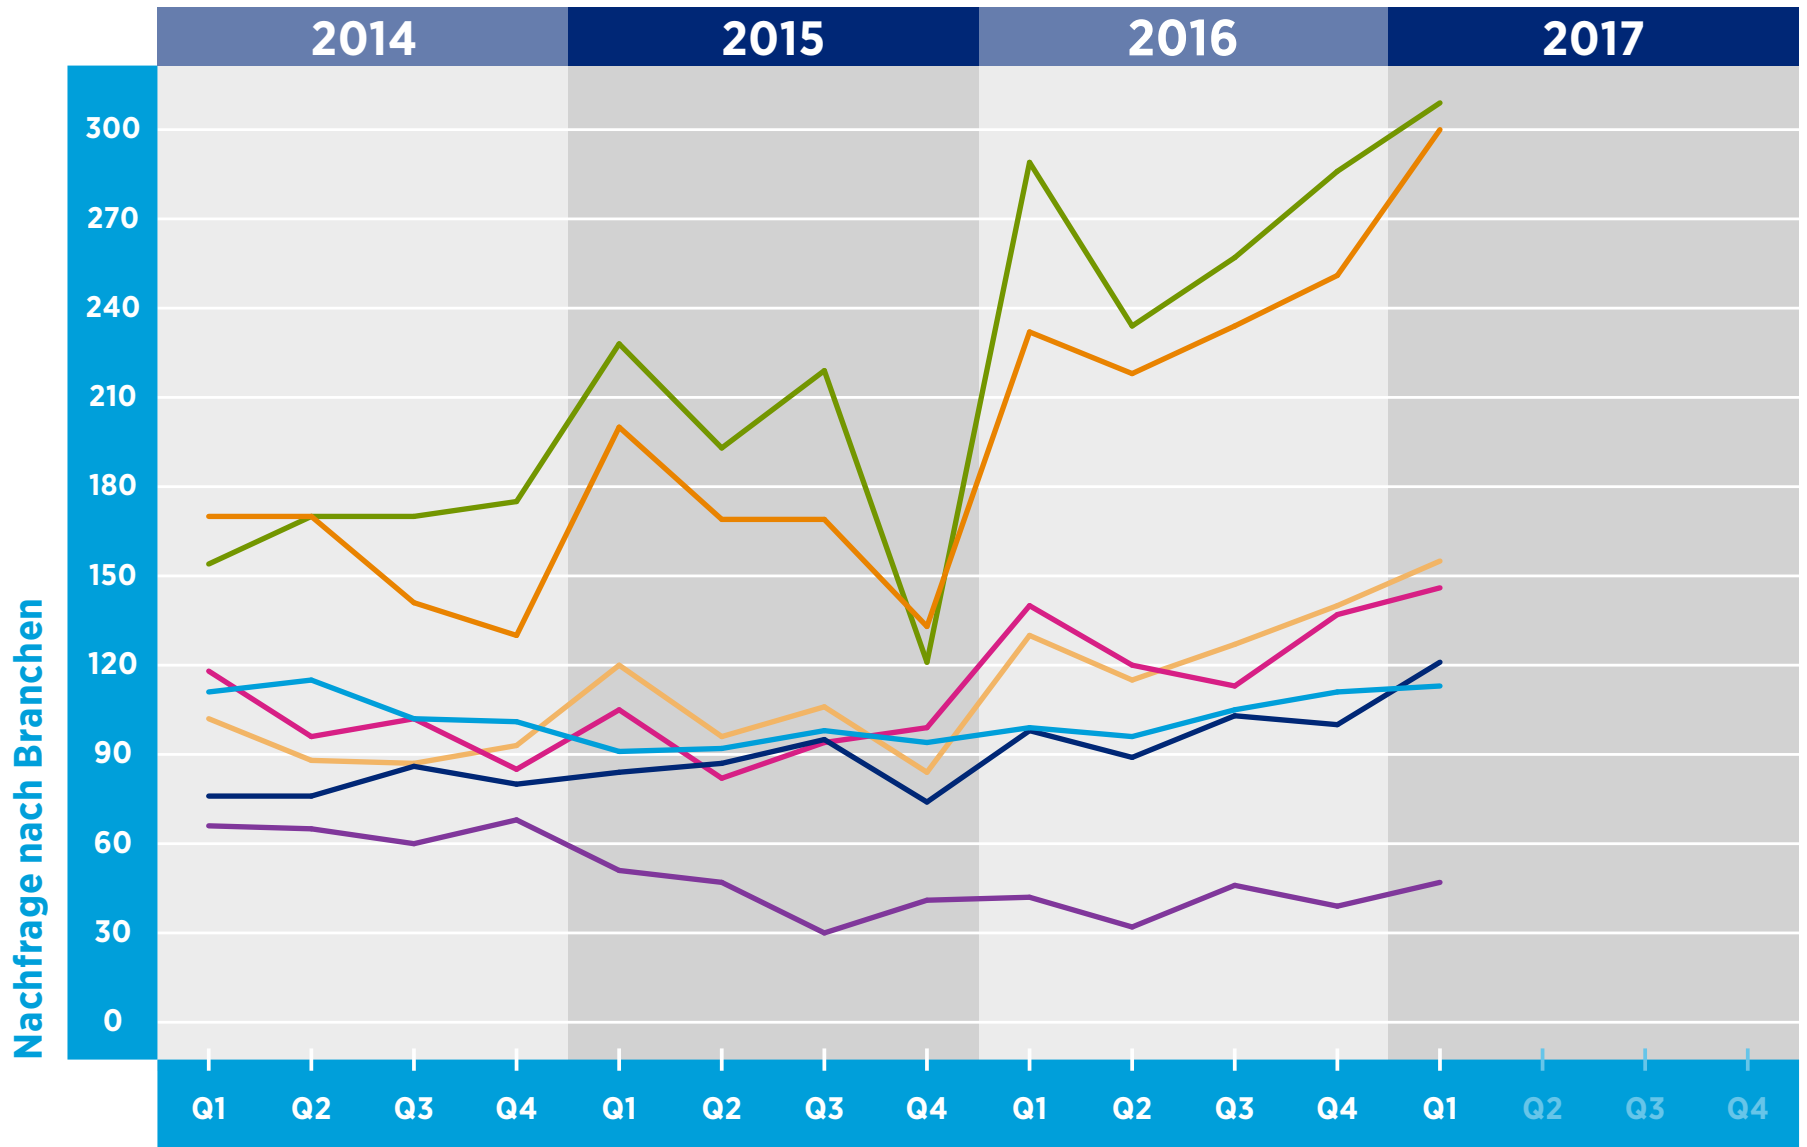

# HAYS-FACHKRÄFTE-INDEX DEUTSCHLAND CONSTRUCTION & PROPERTY NACH BRANCHEN

Zeitraum

© Hays 2017

- Baugewerbe
- Elektrotechnik
- Maschinenbau
- Techn. Gebäudeausrüstung
- Ingenieurbüros/DL
- Personaldienstleister
- Kraftwerk

Referenzwert: Quartal 1/2011 = 100

Veränderung: relativ zu dem Referenzwert in Quartal 1/2011