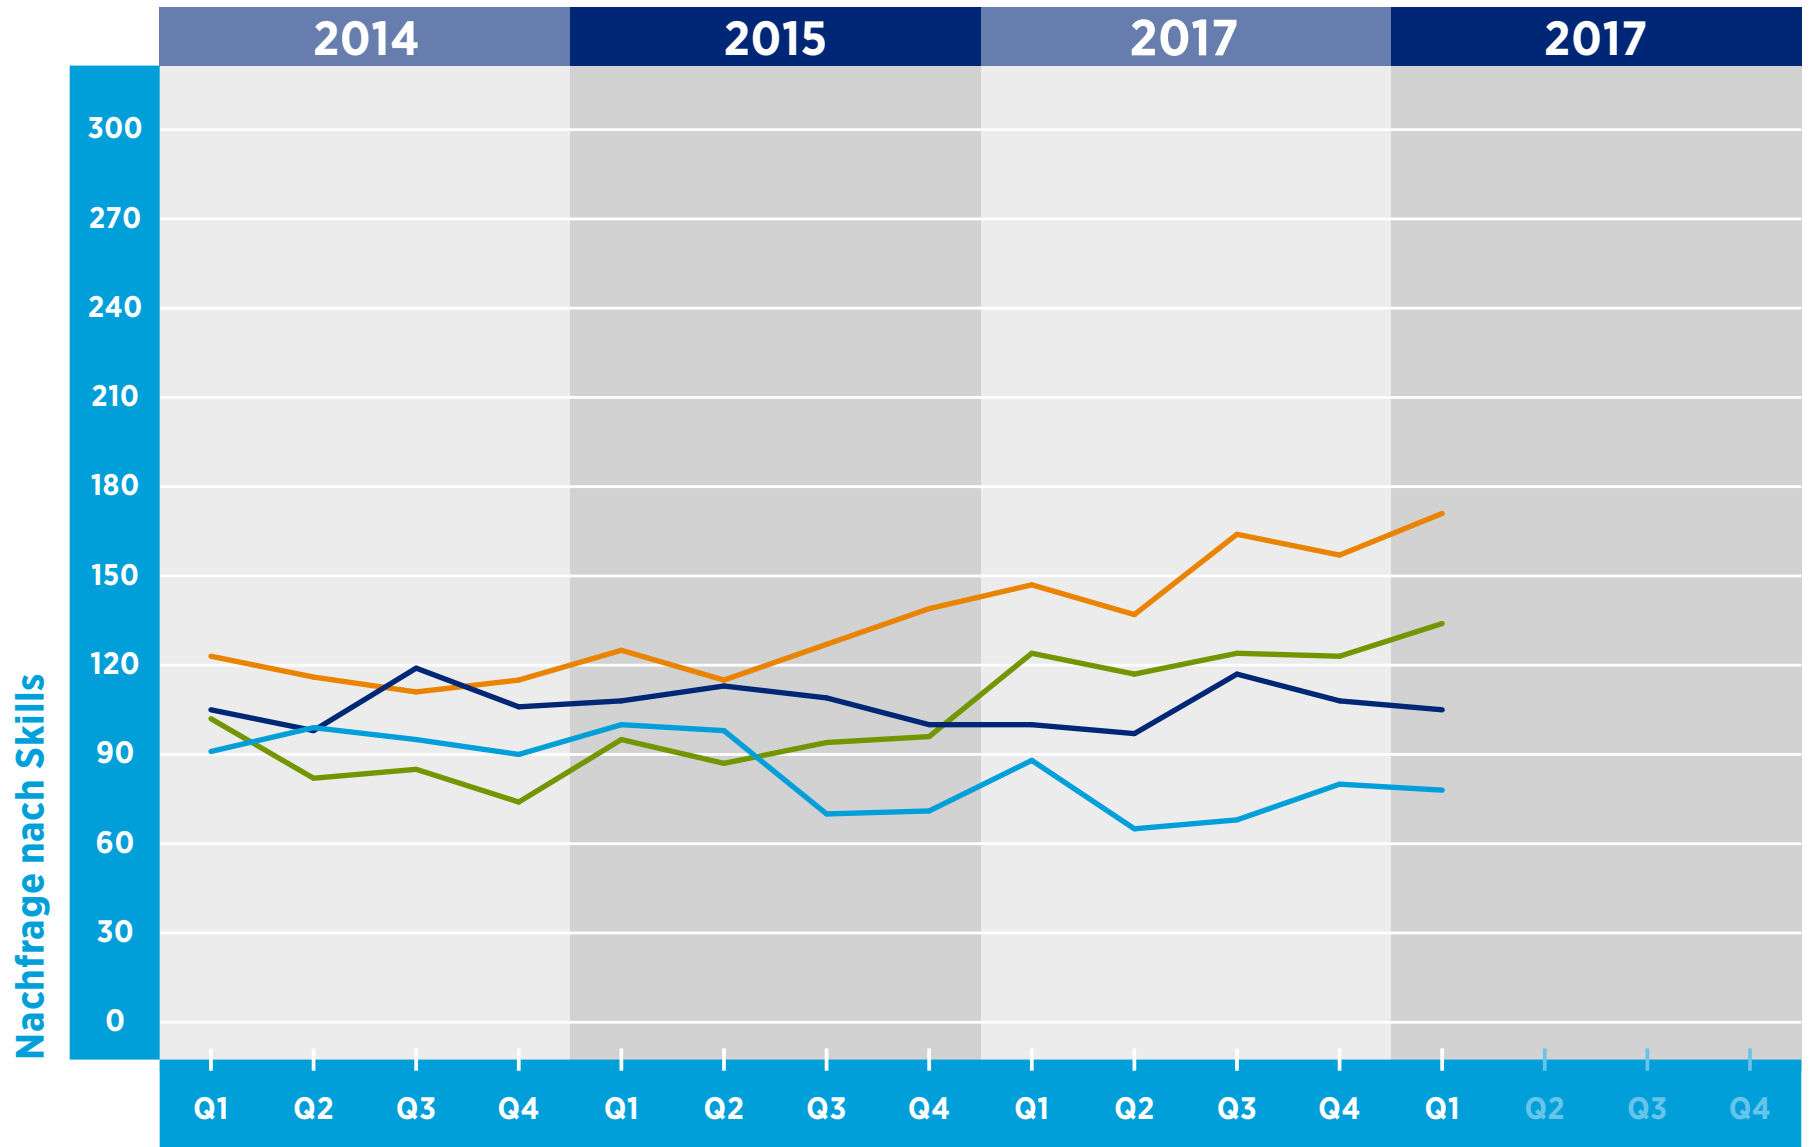

# HAYS-FACHKRÄFTE-INDEX DEUTSCHLAND CONSTRUCTION & PROPERTY NACH SKILLS

Zeitraum

© Hays 2017

■ Projektmanager Anlagenbau
 ■ Inbetriebnehmer
 ■ Bauplaner
 ■ Bauleiter

Referenzwert: Quartal 1/2011 = 100

Veränderung: relativ zu dem Referenzwert in Quartal 1/2011