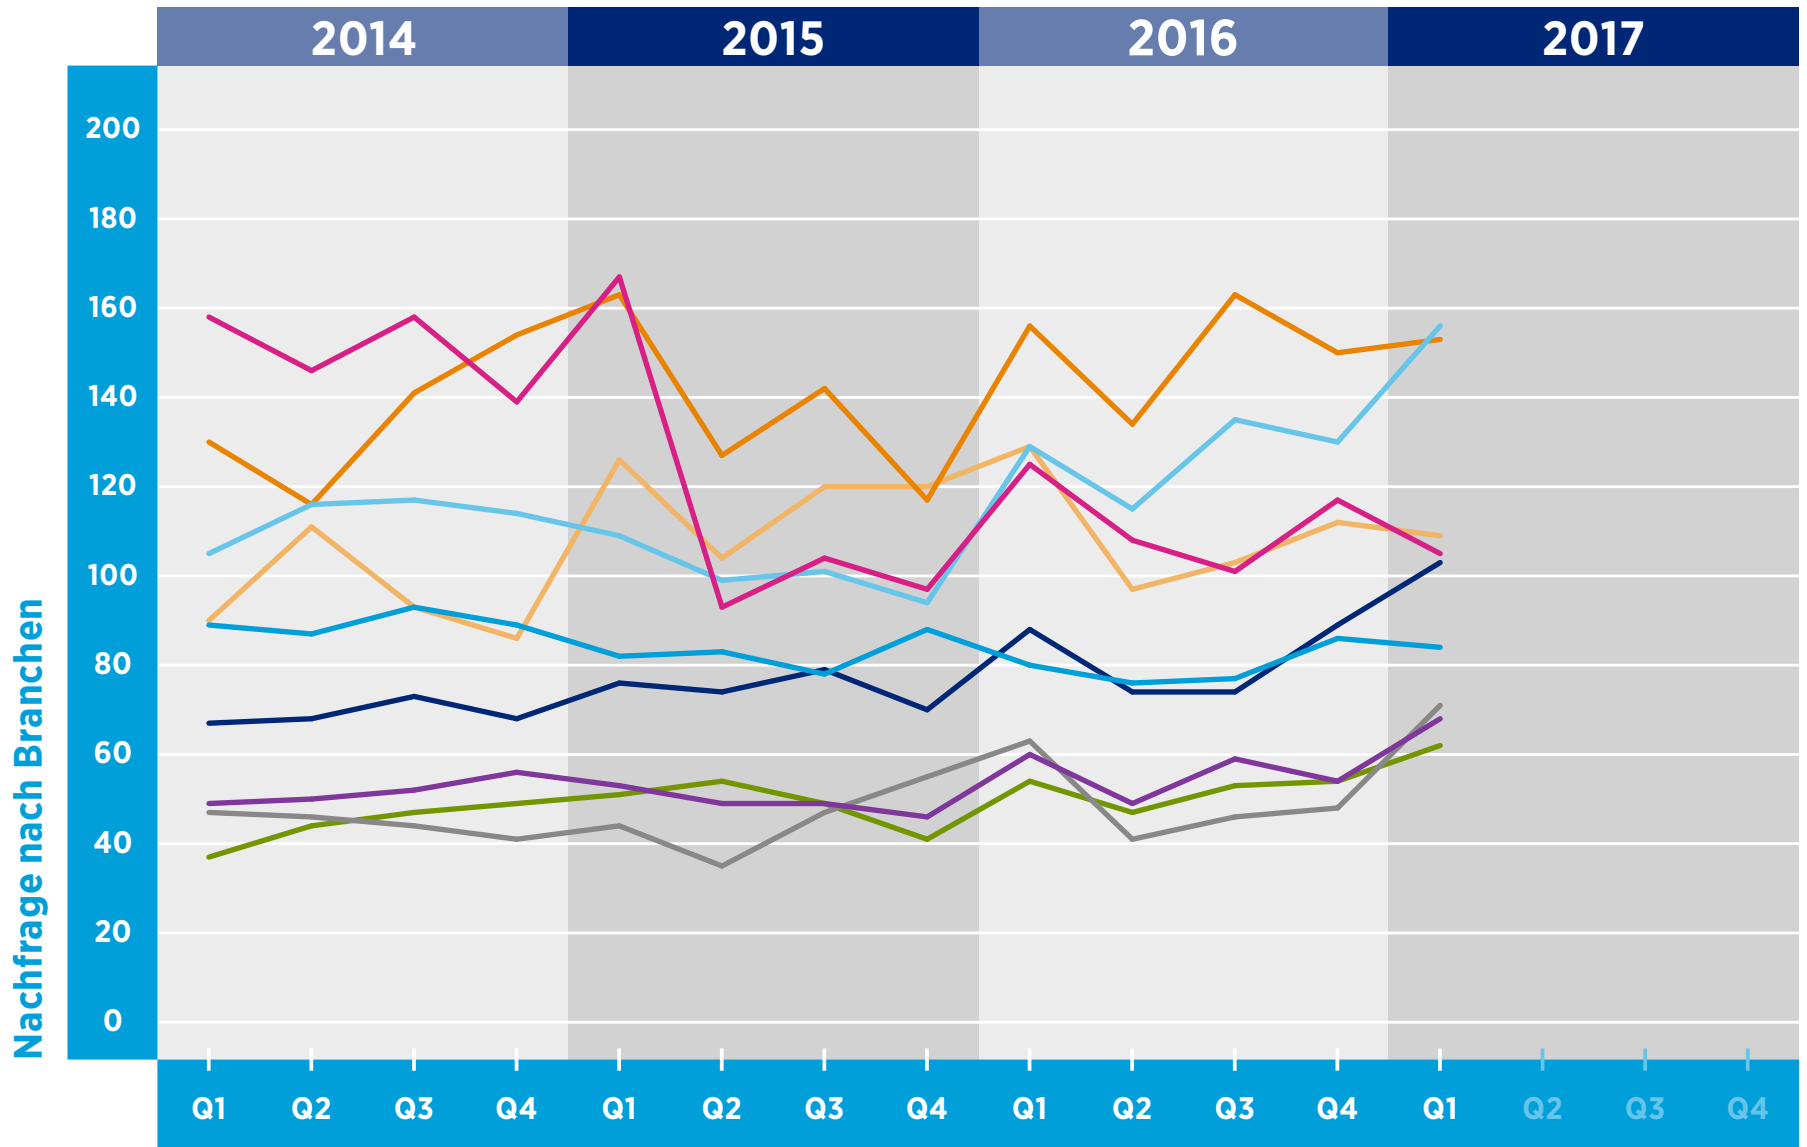

HAYS-FACHKRÄFTE-INDEX DEUTSCHLAND

ENGINEERING NACH BRANCHEN

Zeitraum

© Hays 2017

- Automobil
- Chemie/Pharmazie
- Maschinenbau
- Ingenieurbüros/DL
- IT
- Baugewerbe
- Personaldienstleister
- Elektrotechnik
- Medizintechnik

Referenzwert: Quartal 1/2011 = 100

Veränderung: relativ zu dem Referenzwert in Quartal 1/2011