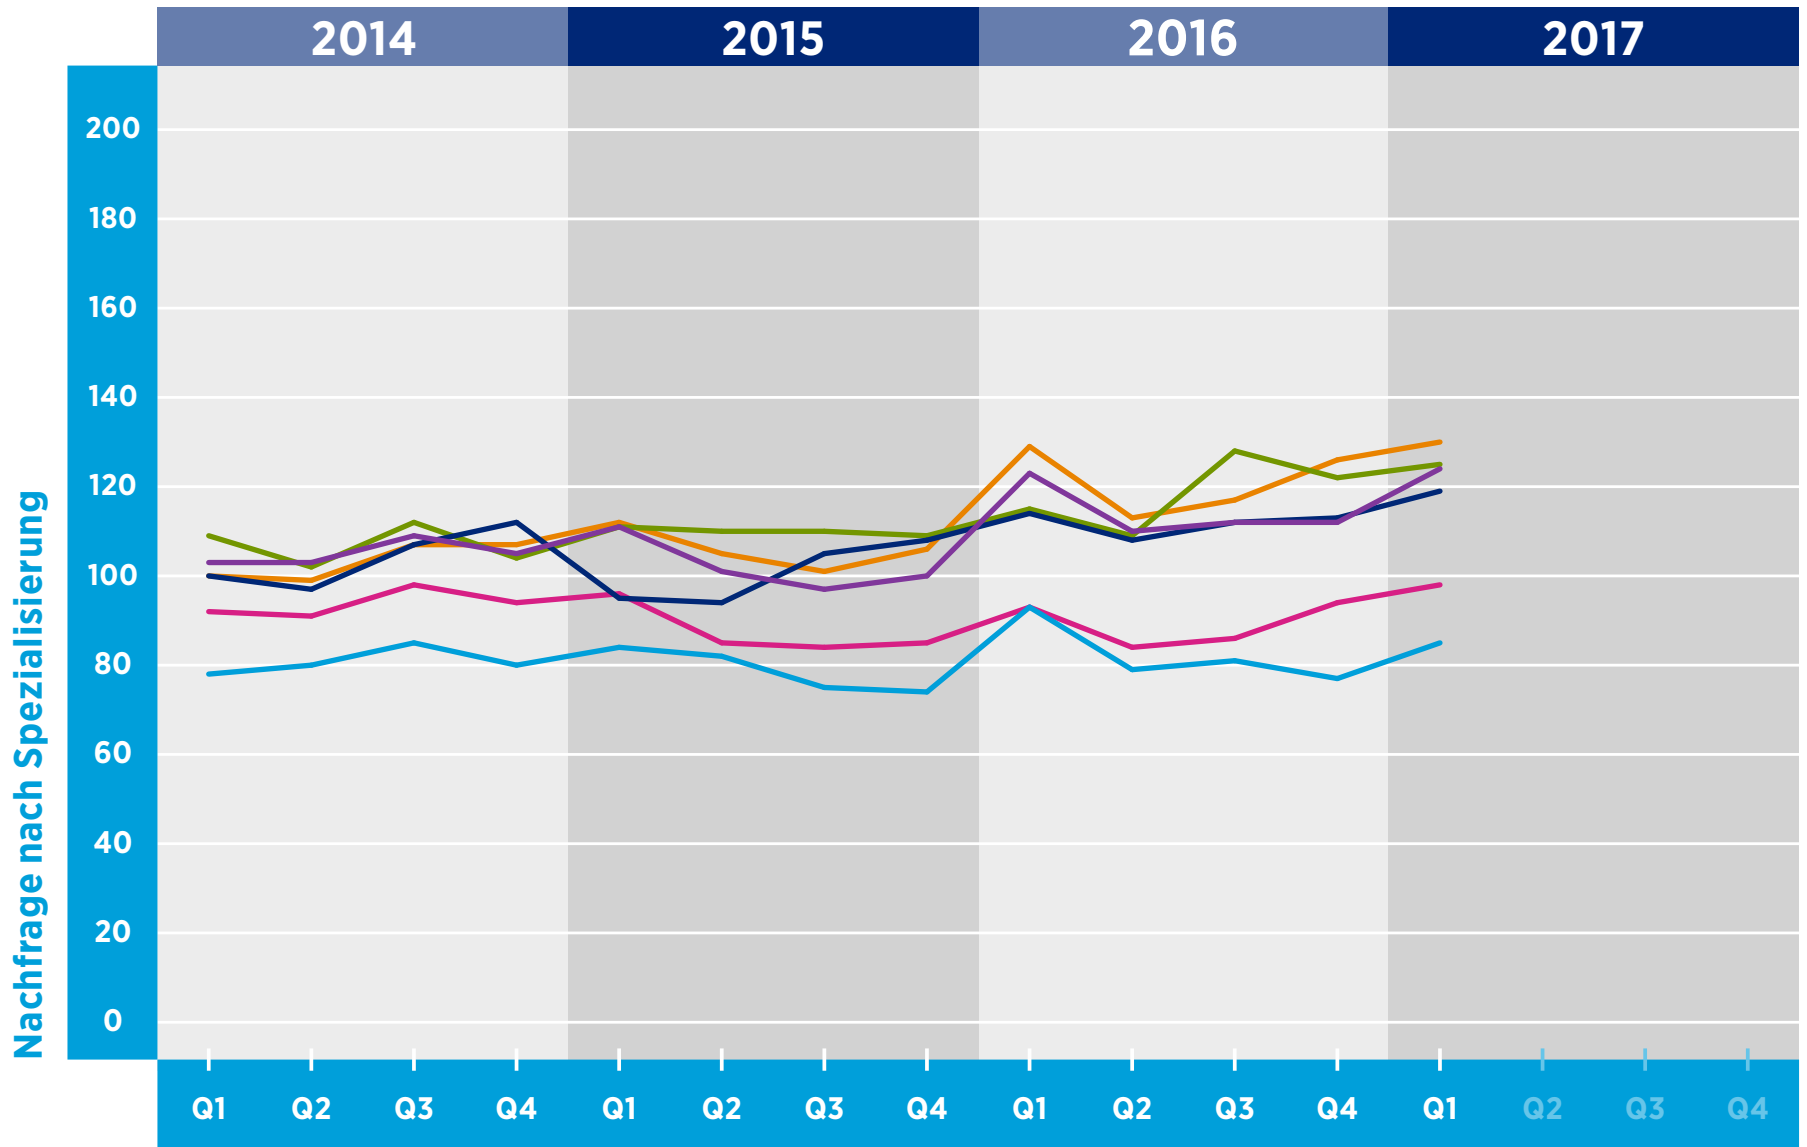

HAYS-FACHKRÄFTE-INDEX DEUTSCHLAND

GESAMTNACHFRAGE NACH SPEZIALISIERUNG

Zeitraum

© Hays 2017

📢 Sales & Marketing
📄 Finance
⚙️ Engineering
🔧 Construction & Property
🧪 Life Sciences
💻 IT

Referenzwert: Quartal 1/2011 = 100

Veränderung: relativ zu dem Referenzwert in Quartal 1/2011