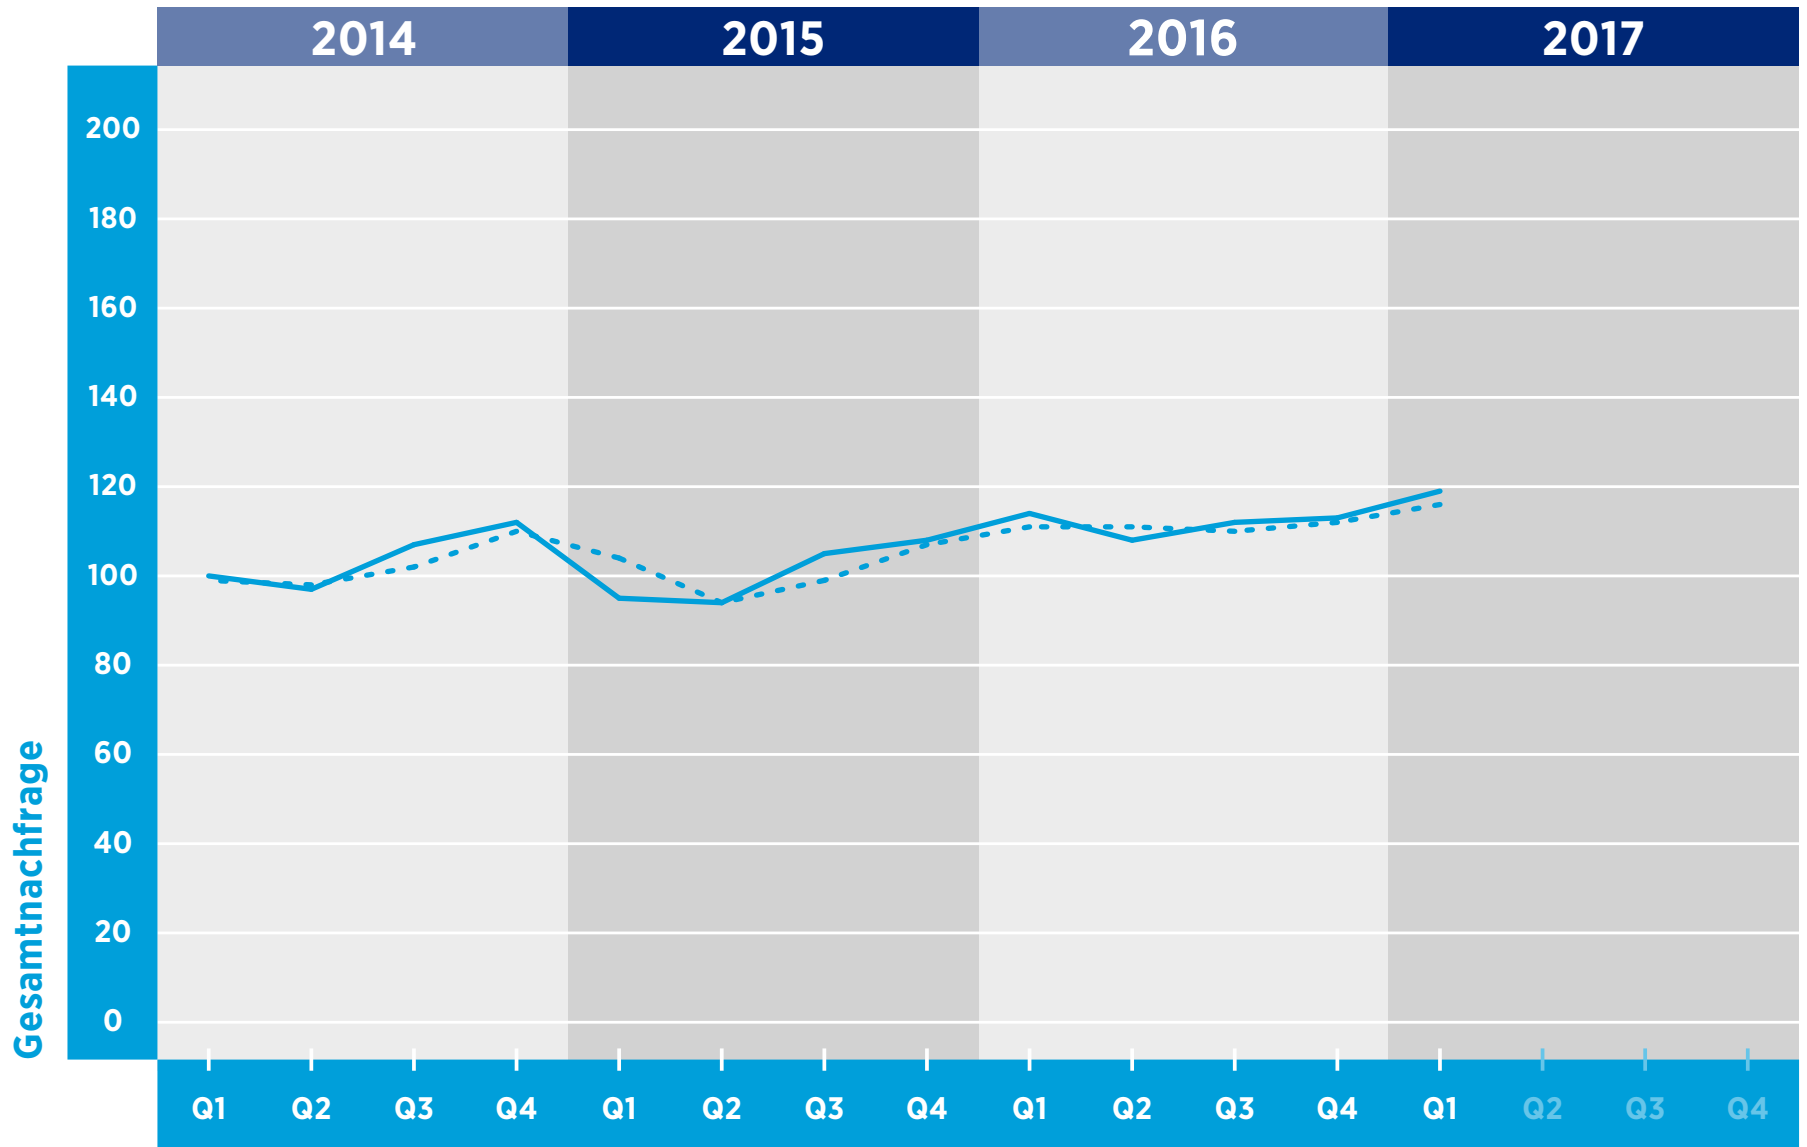

## LIFE SCIENCES GESAMTNACHFRAGE

Zeitraum

© Hays 2017

■ Gesamtnachfrage

⋯ gleit. Durchschnitt

Referenzwert: Quartal 4/2011 = 100

Veränderung: relativ zu dem Referenzwert in Quartal 4/2011