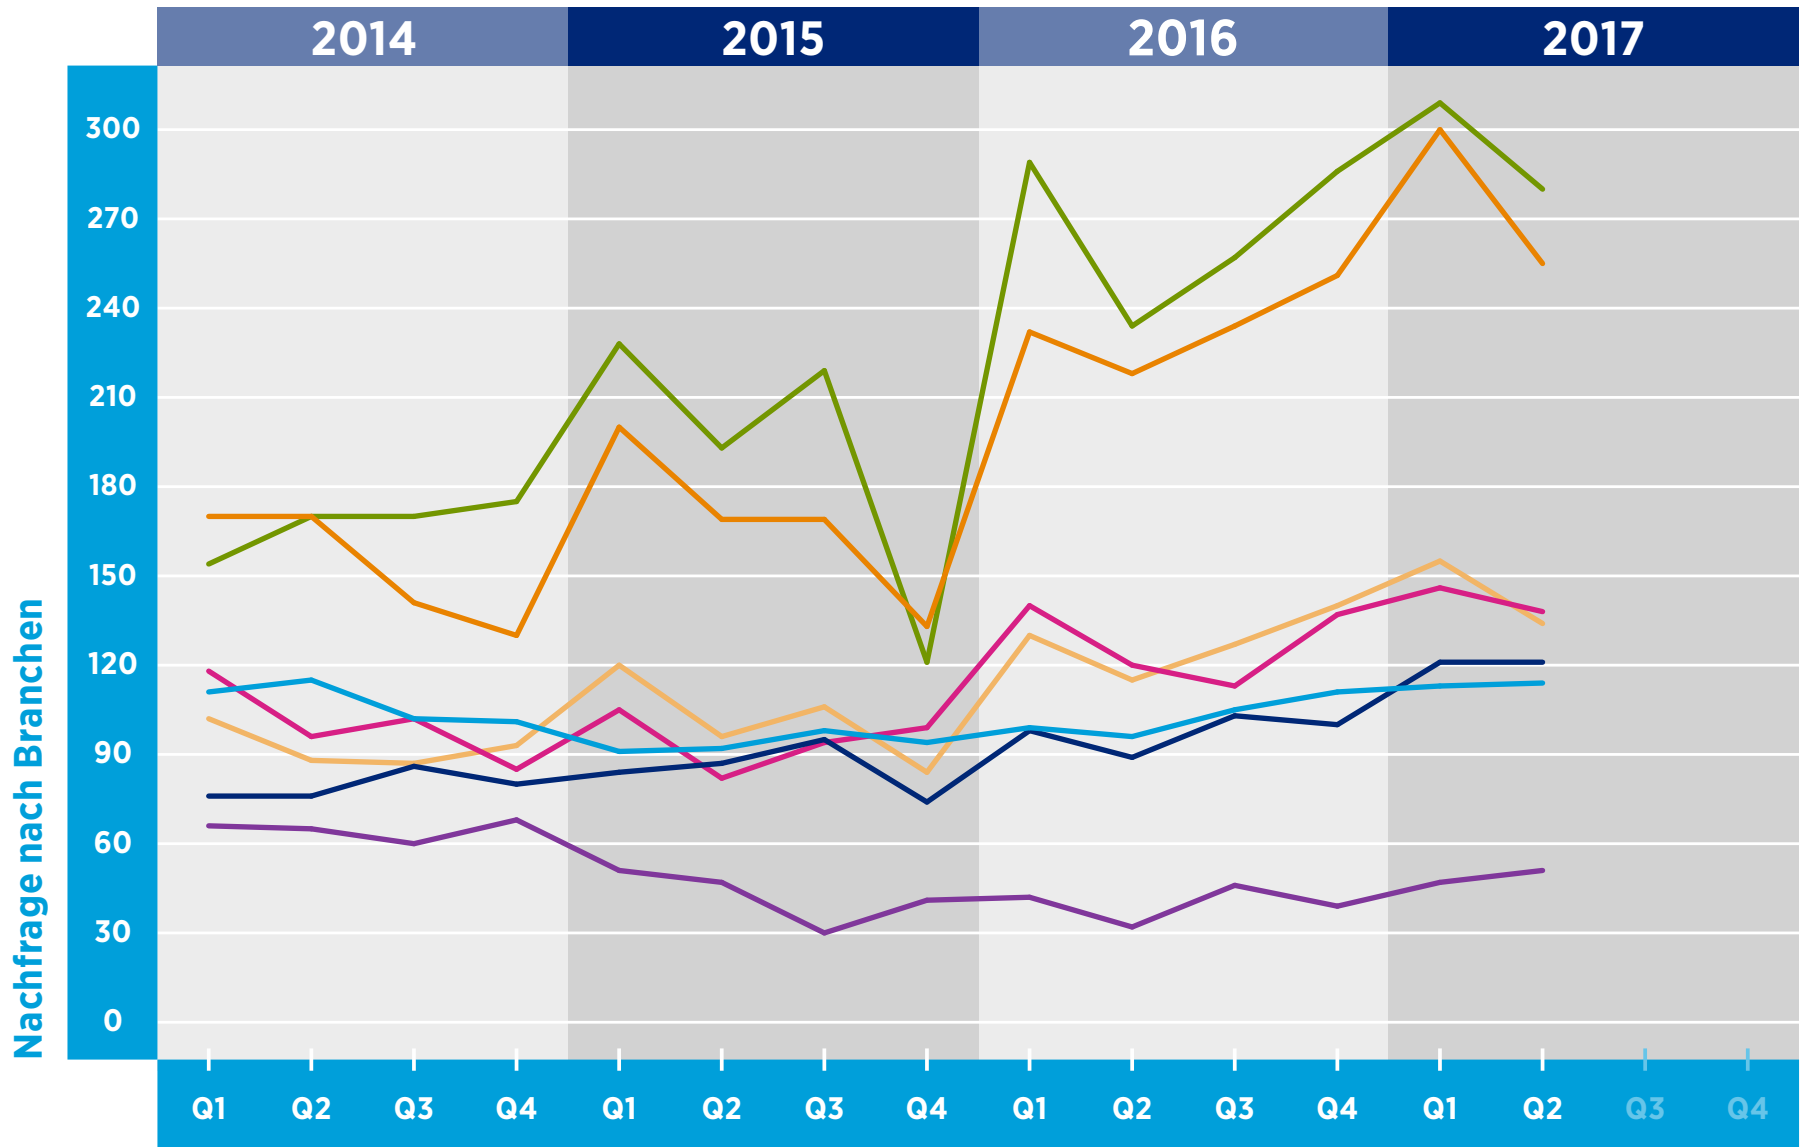

HAYS-FACHKRÄFTE-INDEX DEUTSCHLAND CONSTRUCTION & PROPERTY NACH BRANCHEN

Zeitraum

© Hays 2017

- Baugewerbe
- Elektrotechnik
- Maschinenbau
- Techn. Gebäudeausrüstung
- Ingenieurbüros/DL
- Personaldienstleister
- Kraftwerk

Referenzwert: Quartal 1/2011 = 100

Veränderung: relativ zu dem Referenzwert in Quartal 1/2011