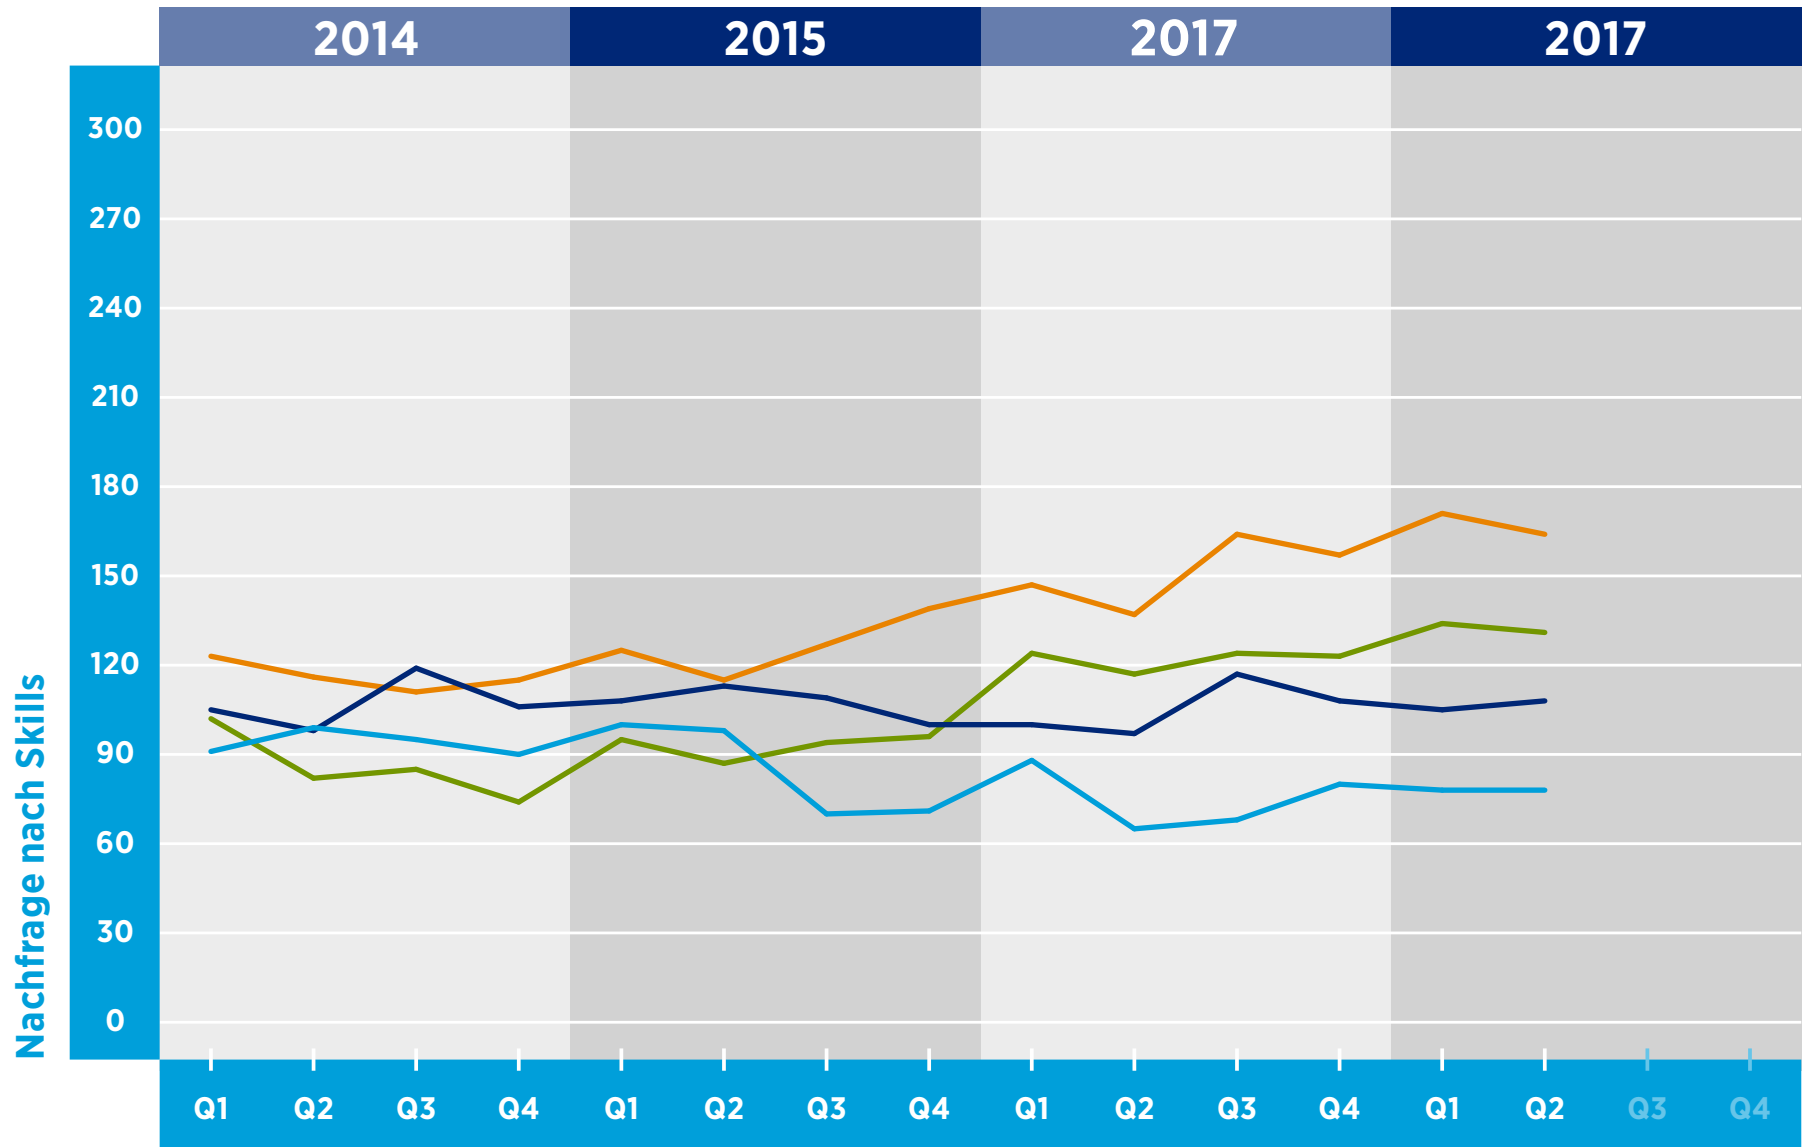

HAYS-FACHKRÄFTE-INDEX DEUTSCHLAND CONSTRUCTION & PROPERTY NACH SKILLS

Zeitraum

© Hays 2017

■ Projektmanager Anlagenbau
 ■ Inbetriebnehmer
 ■ Bauplaner
 ■ Bauleiter

Referenzwert: Quartal 1/2011 = 100

Veränderung: relativ zu dem Referenzwert in Quartal 1/2011