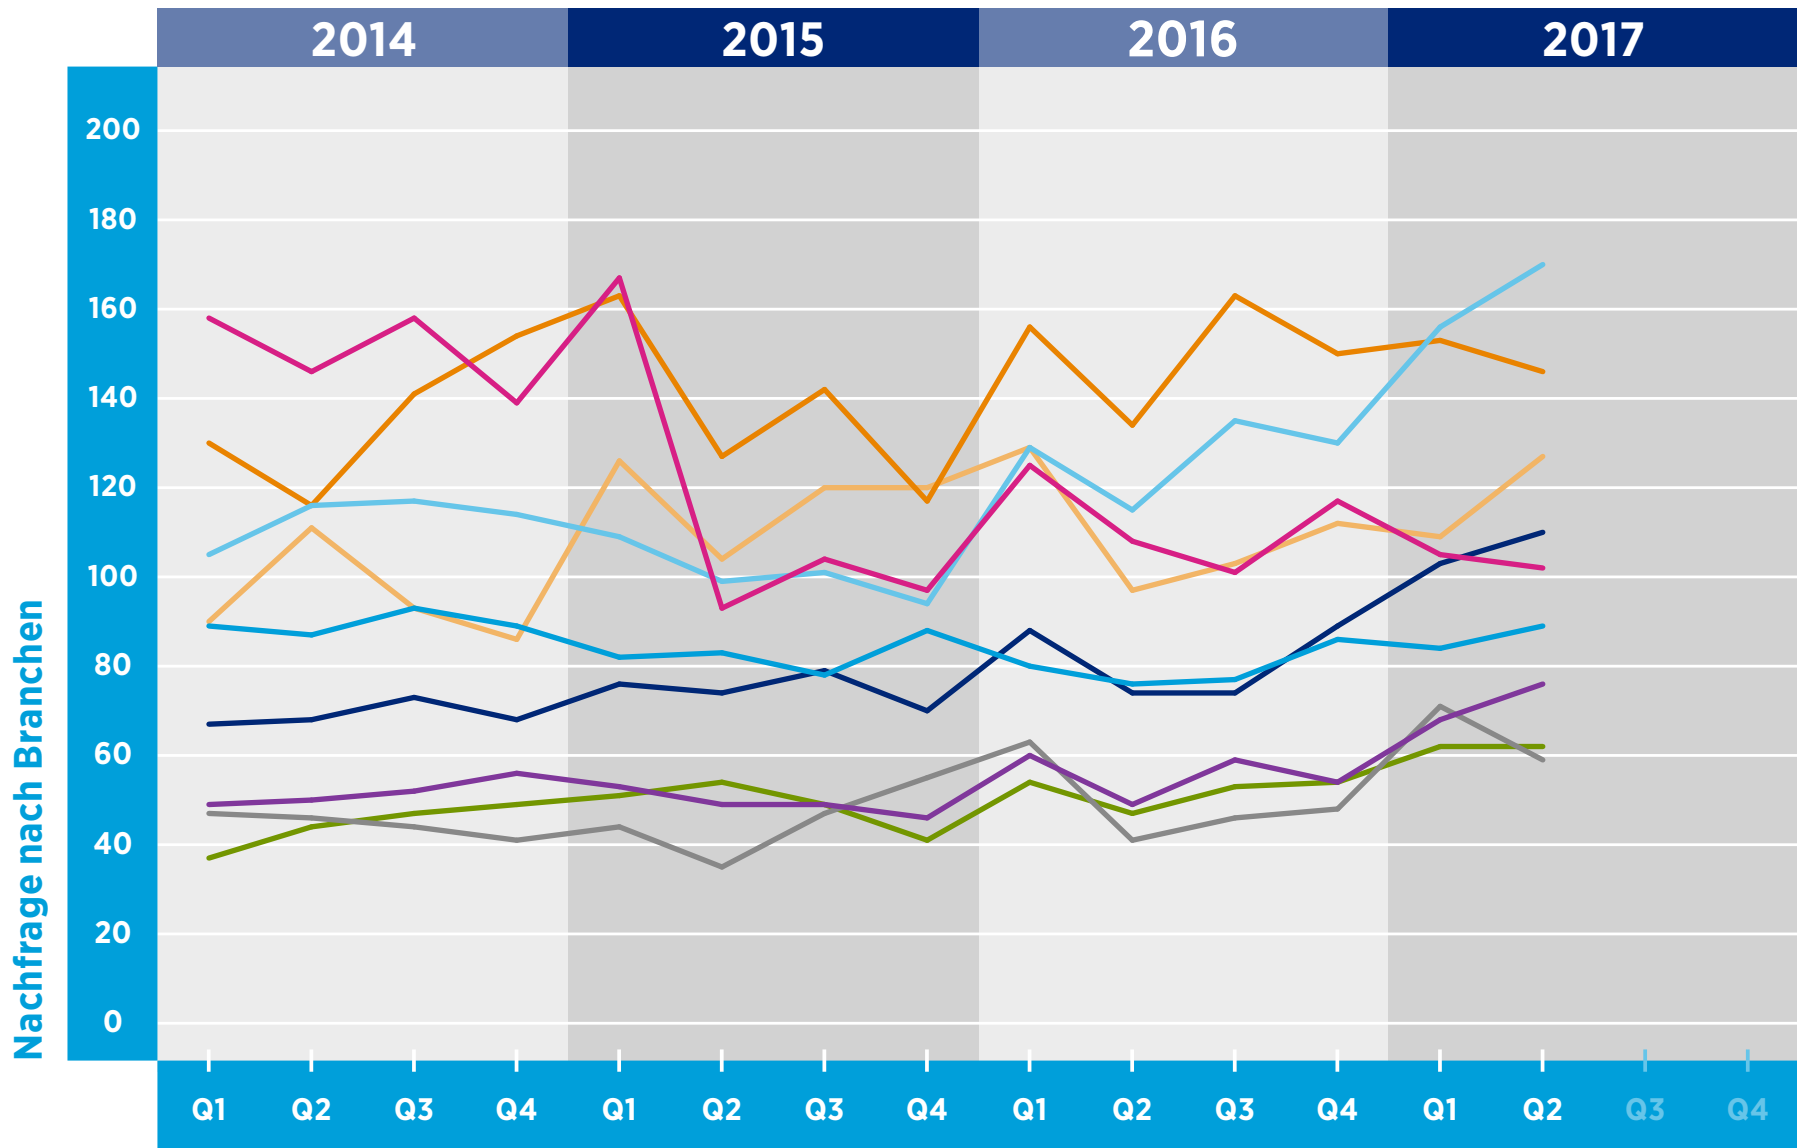

HAYS-FACHKRÄFTE-INDEX DEUTSCHLAND

ENGINEERING NACH BRANCHEN

Zeitraum

© Hays 2017

- Automobil
- Chemie/Pharmazie
- Maschinenbau
- Ingenieurbüros/DL
- IT
- Baugewerbe
- Personaldienstleister
- Elektrotechnik
- Medizintechnik

Referenzwert: Quartal 1/2011 = 100

Veränderung: relativ zu dem Referenzwert in Quartal 1/2011