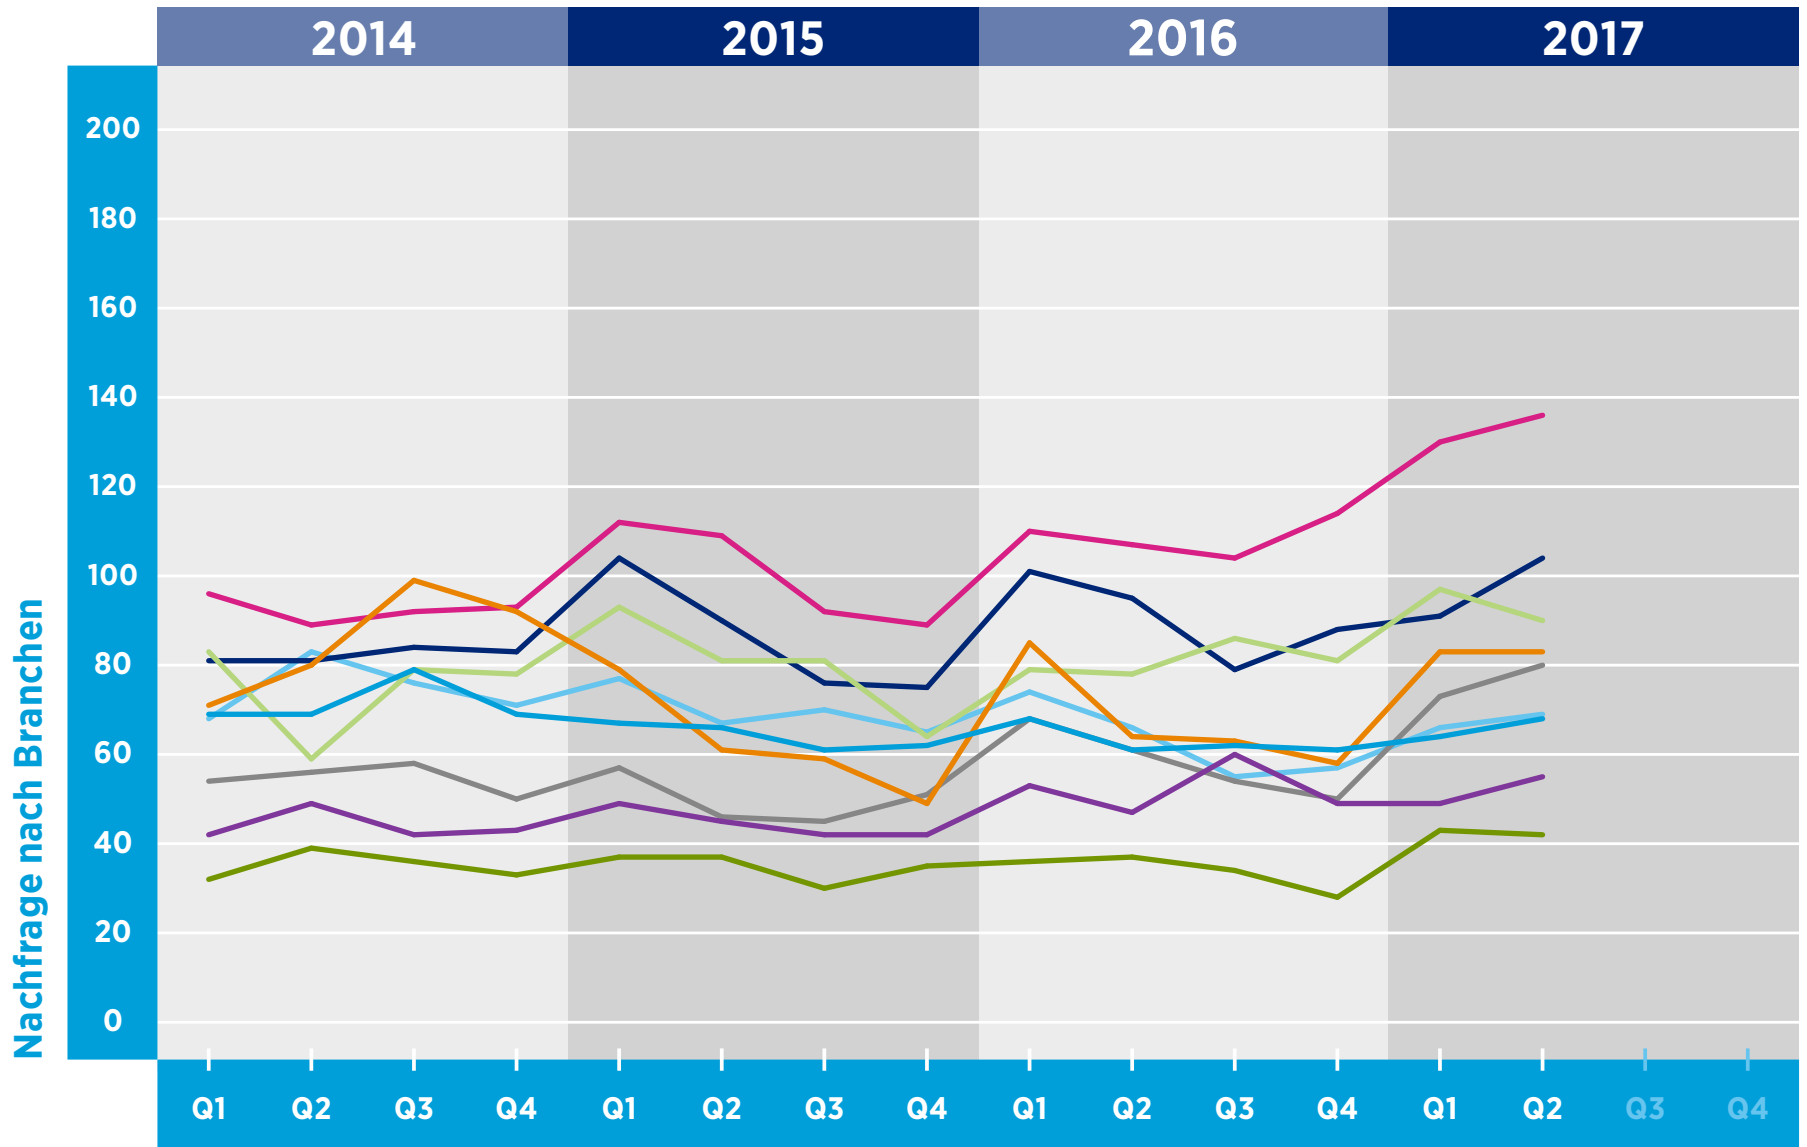

HAYS-FACHKRÄFTE-INDEX DEUTSCHLAND

FINANCE NACH BRANCHEN

Zeitraum

© Hays 2017

- Automobil
- Chemie/Pharmazie
- Maschinenbau
- Handel
- Versicherung
- Banken
- Personaldienstleister
- Elektrotechnik
- Verkehr

Referenzwert: Quartal 1/2011 = 100

Veränderung: relativ zu dem Referenzwert in Quartal 1/2011