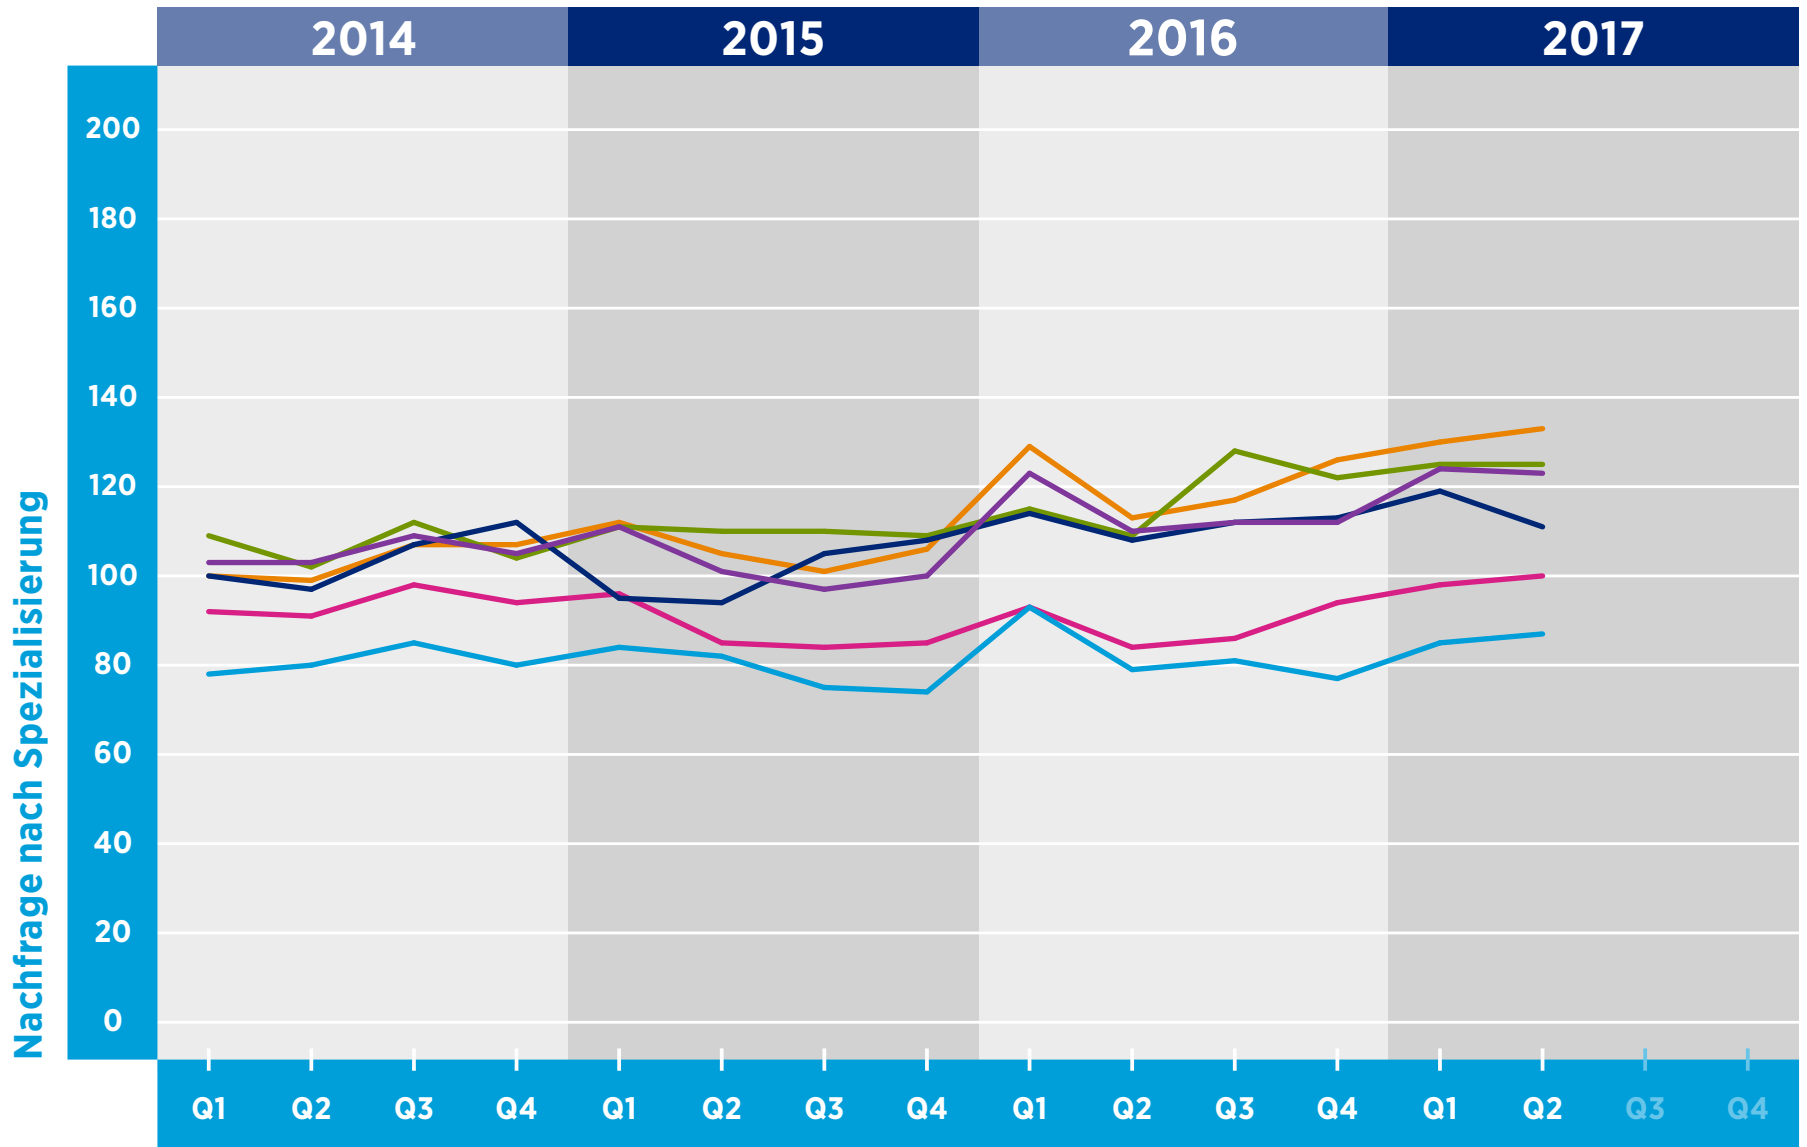

HAYS-FACHKRÄFTE-INDEX DEUTSCHLAND

GESAMTNACHFRAGE NACH SPEZIALISIERUNG

Zeitraum

© Hays 2017

📢 Sales & Marketing
📄 Finance
⚙️ Engineering
🔧 Construction & Property
🧪 Life Sciences
💻 IT

Referenzwert: Quartal 1/2011 = 100

Veränderung: relativ zu dem Referenzwert in Quartal 1/2011