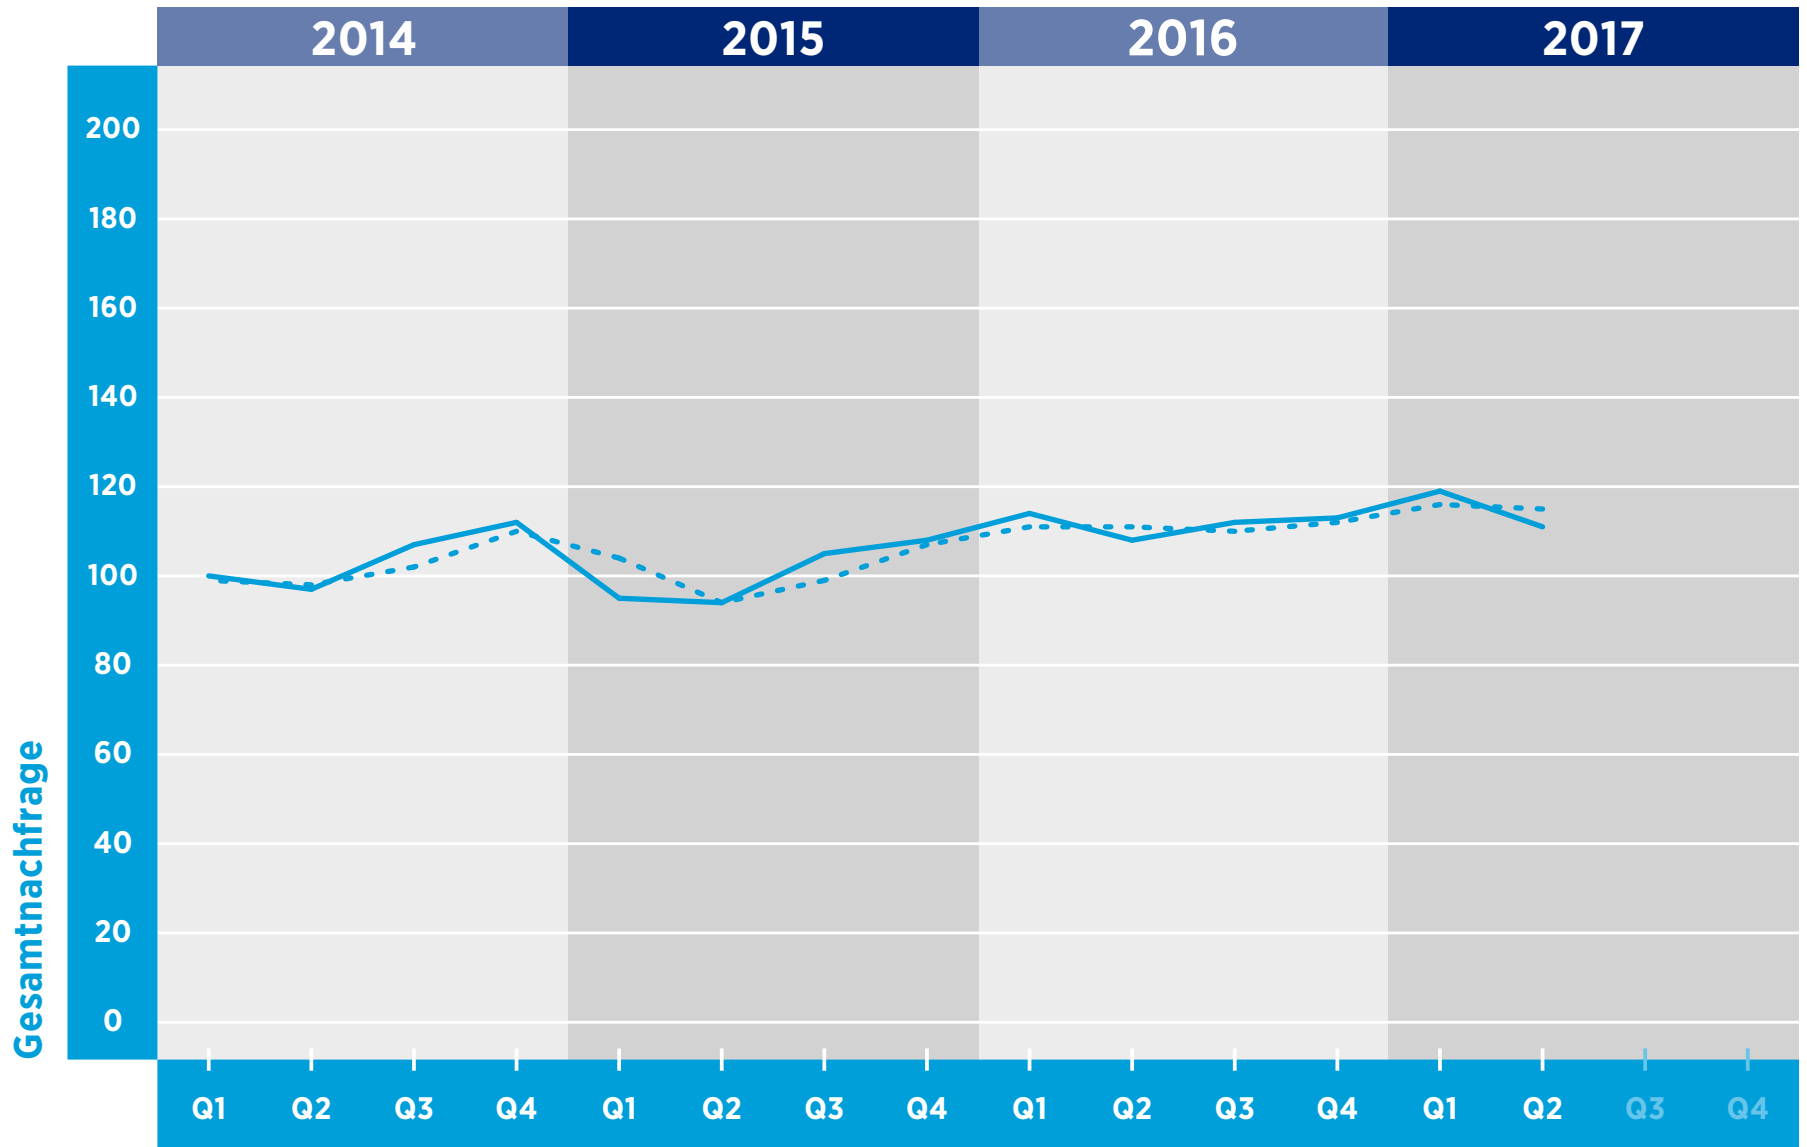

## LIFE SCIENCES GESAMTNACHFRAGE

Zeitraum

© Hays 2017

■ Gesamtnachfrage      - - - gleit. Durchschnitt

Referenzwert: Quartal 4/2011 = 100

Veränderung: relativ zu dem Referenzwert in Quartal 4/2011