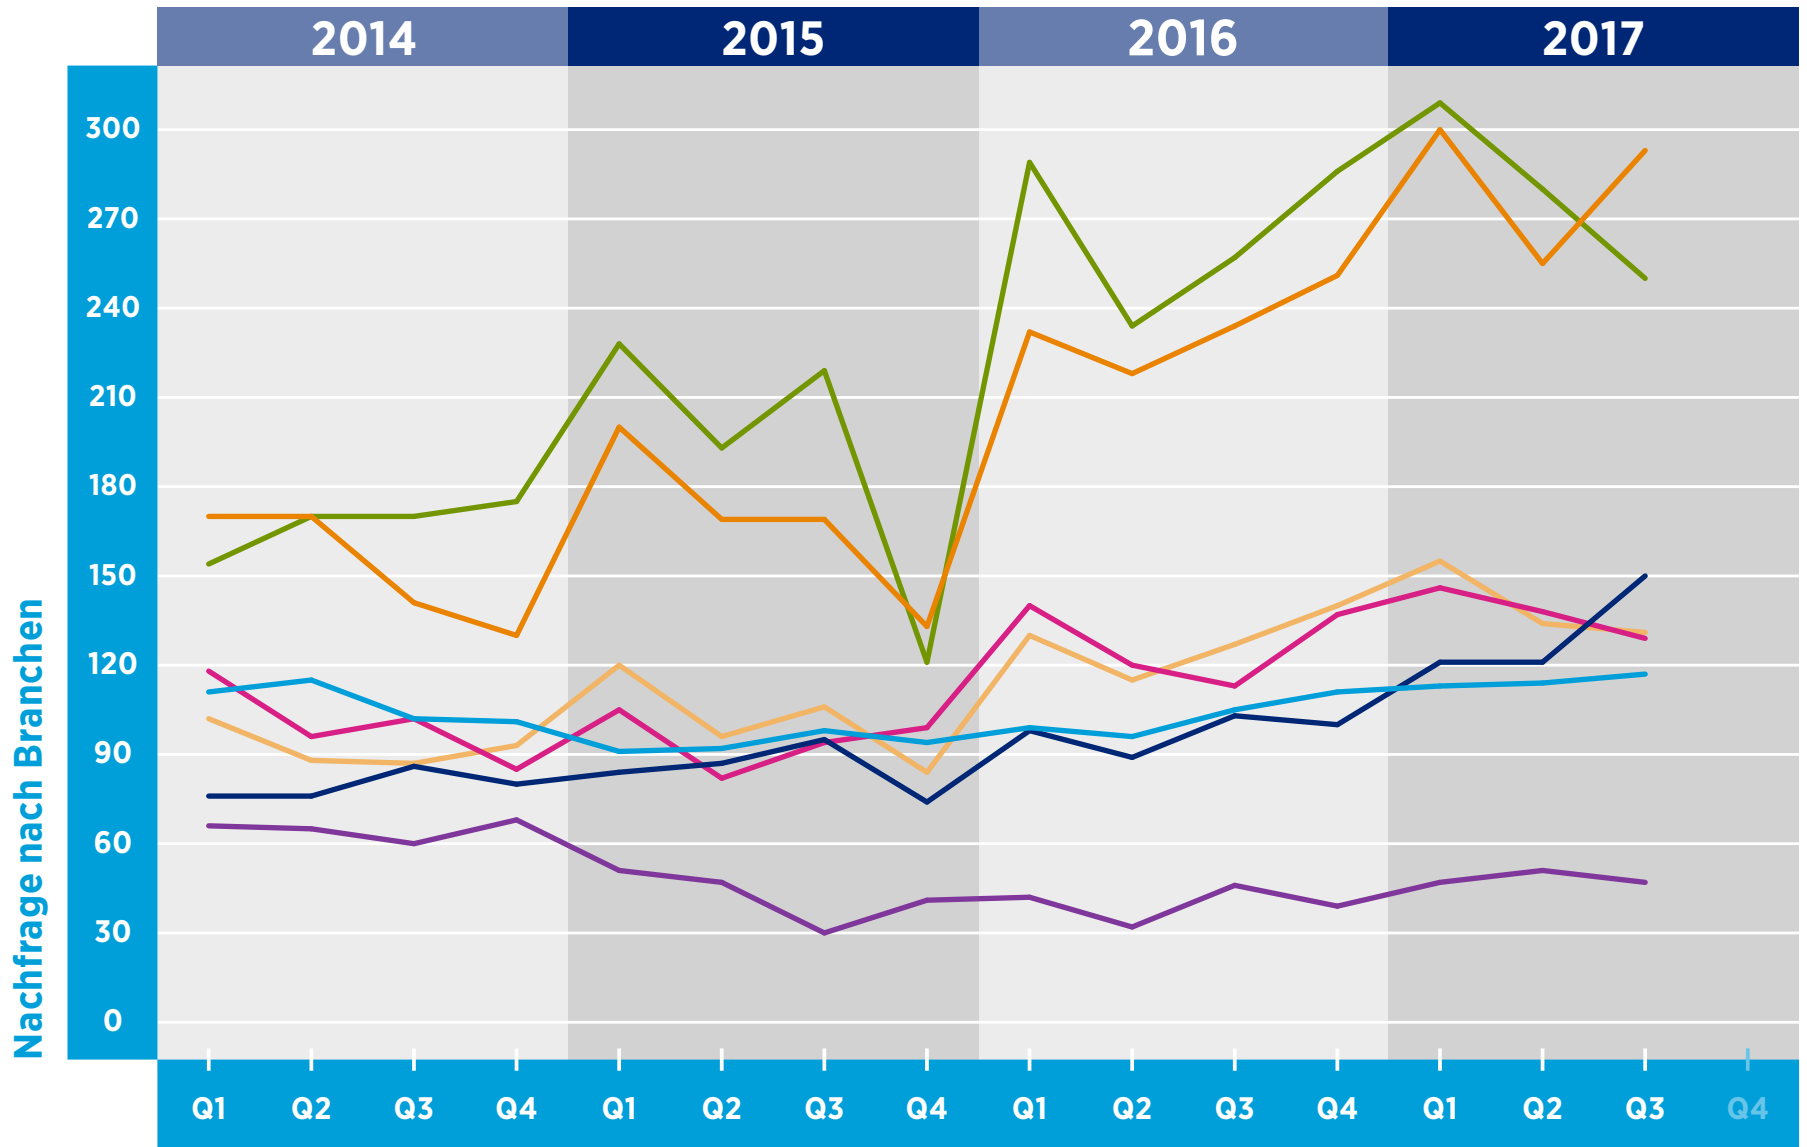

# HAYS-FACHKRÄFTE-INDEX DEUTSCHLAND CONSTRUCTION & PROPERTY NACH BRANCHEN

Zeitraum

© Hays 2017

- Baugewerbe
- Elektrotechnik
- Maschinenbau
- Techn. Gebäudeausrüstung
- Ingenieurbüros/DL
- Personaldienstleister
- Kraftwerk

Referenzwert: Quartal 1/2011 = 100

Veränderung: relativ zu dem Referenzwert in Quartal 1/2011