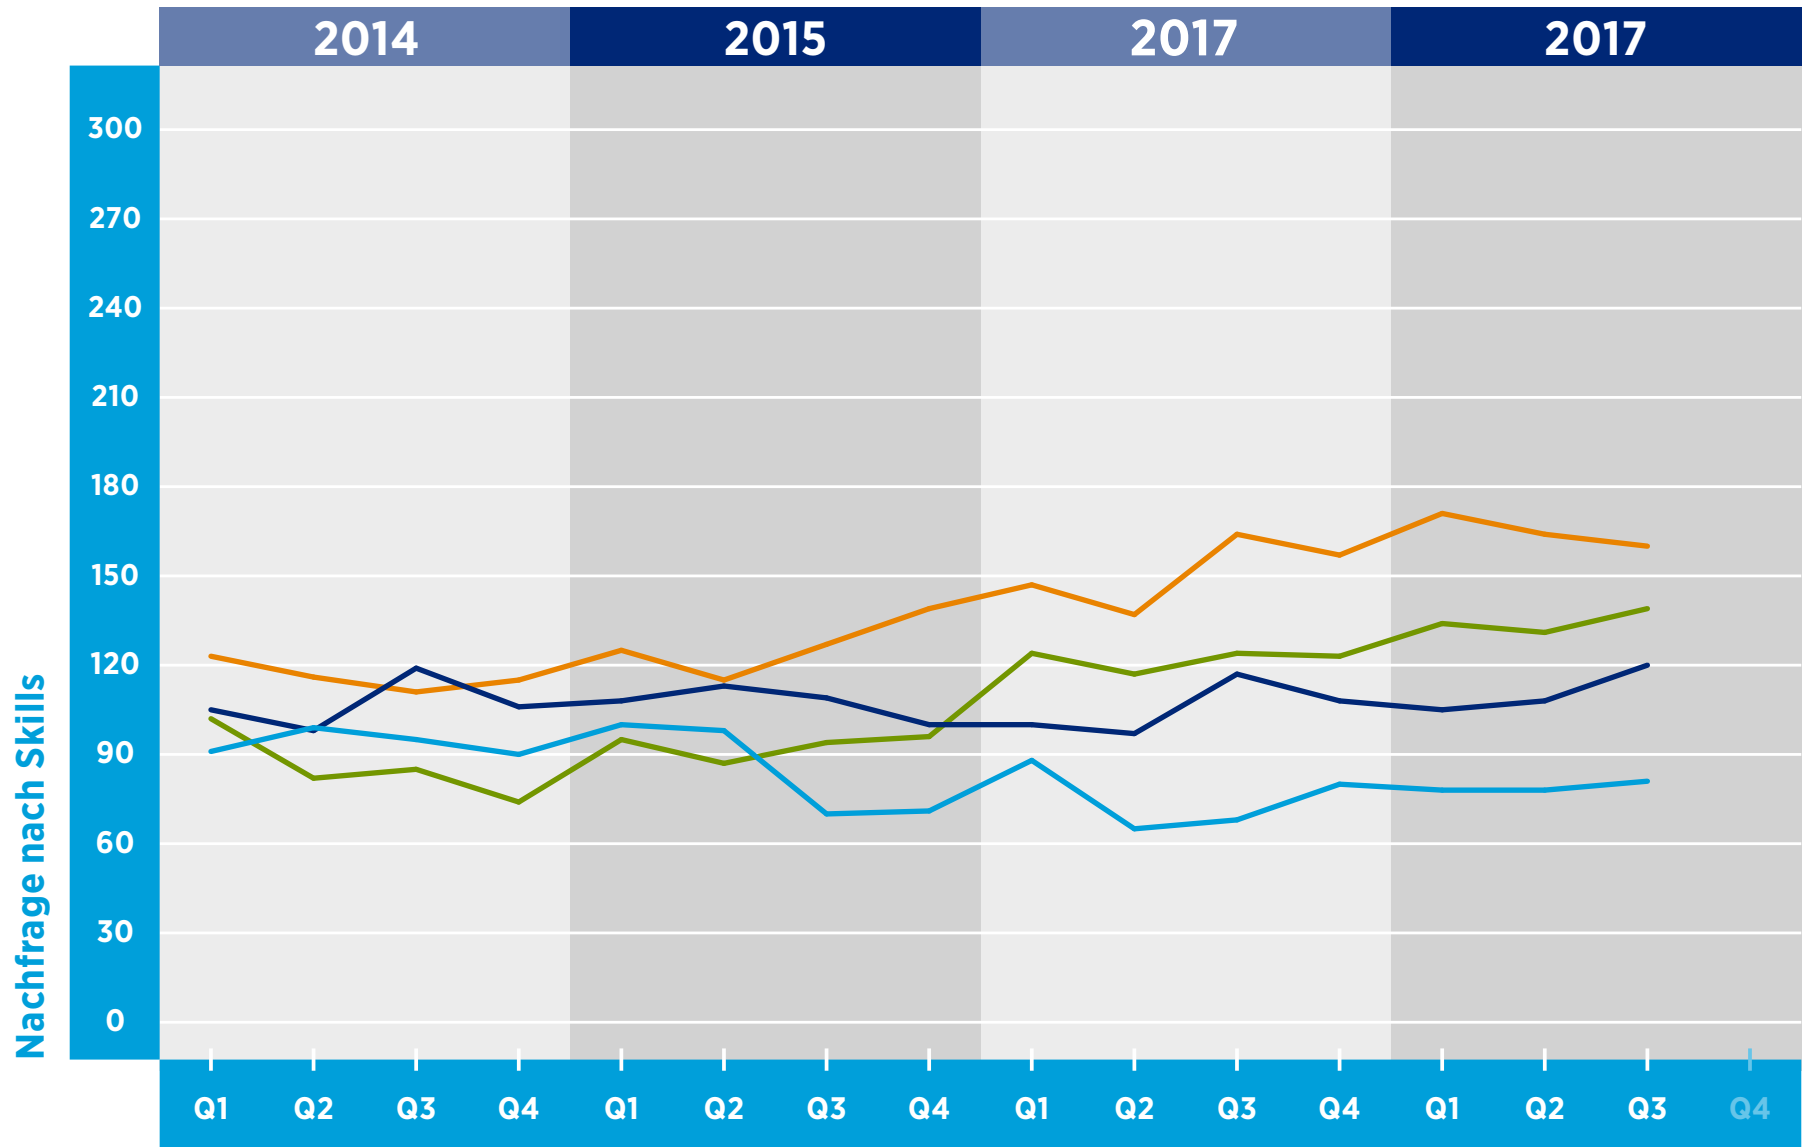

# HAYS-FACHKRÄFTE-INDEX DEUTSCHLAND CONSTRUCTION & PROPERTY NACH SKILLS

Zeitraum

© Hays 2017

■ Projektmanager Anlagenbau
 ■ Inbetriebnehmer
 ■ Bauplaner
 ■ Bauleiter

Referenzwert: Quartal 1/2011 = 100

Veränderung: relativ zu dem Referenzwert in Quartal 1/2011