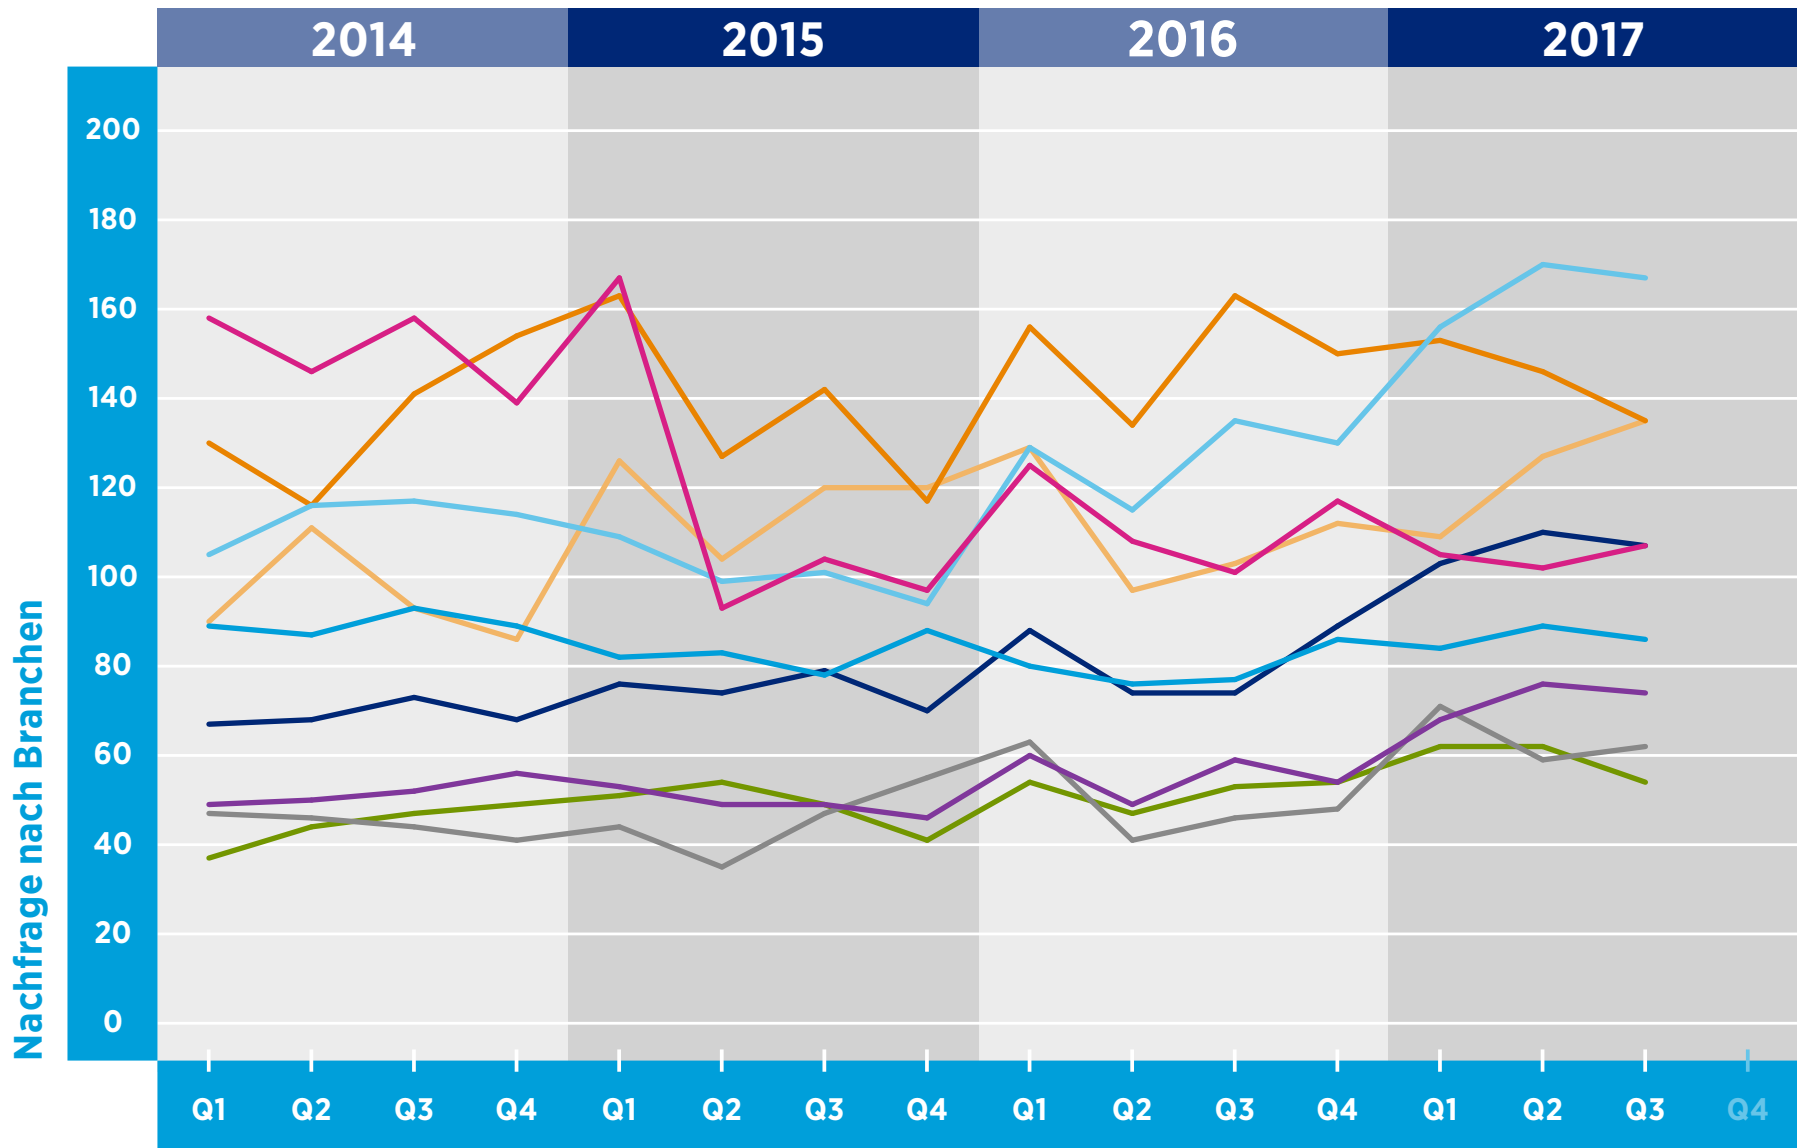

HAYS-FACHKRÄFTE-INDEX DEUTSCHLAND

ENGINEERING NACH BRANCHEN

Zeitraum

© Hays 2017

- Automobil
- Chemie/Pharmazie
- Maschinenbau
- Ingenieurbüros/DL
- IT
- Baugewerbe
- Personaldienstleister
- Elektrotechnik
- Medizintechnik

Referenzwert: Quartal 1/2011 = 100

Veränderung: relativ zu dem Referenzwert in Quartal 1/2011