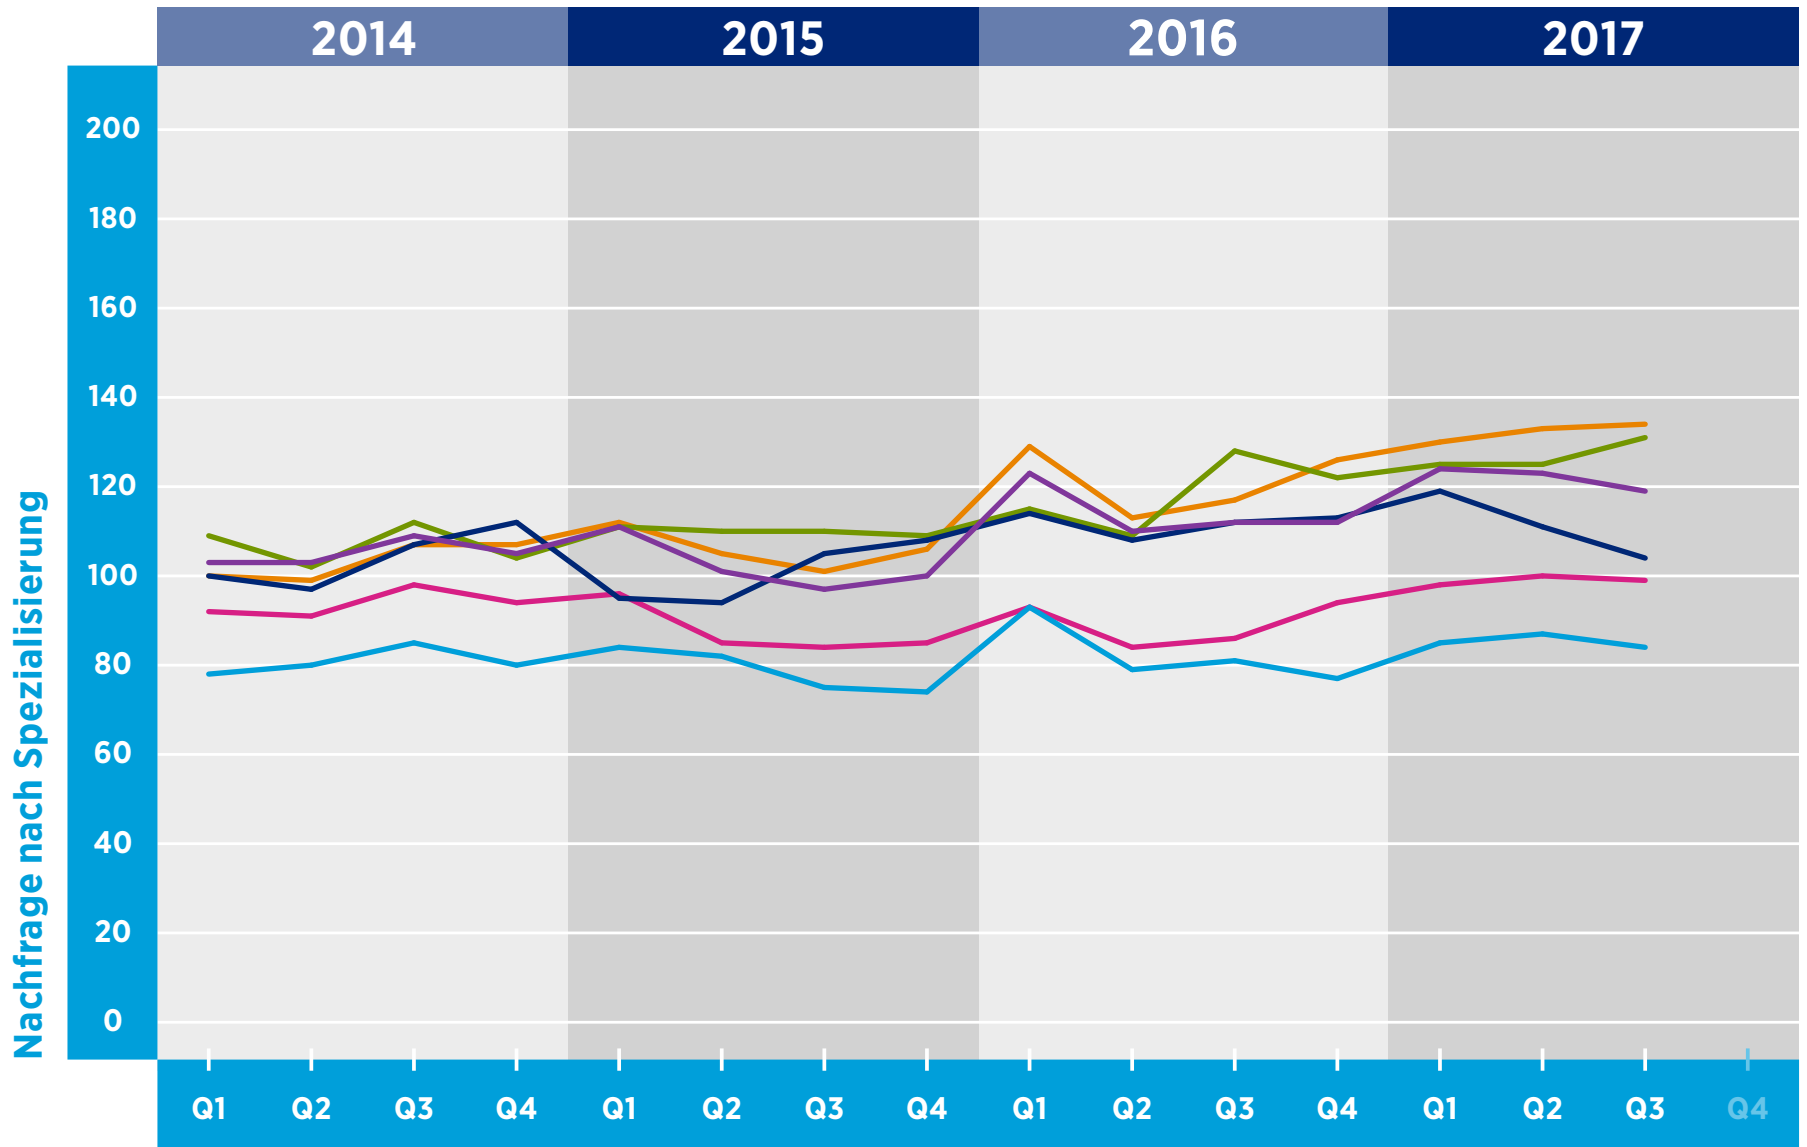

## GESAMTNACHFRAGE NACH SPEZIALISIERUNG

Zeitraum

© Hays 2017

-  Sales & Marketing
-  Finance
-  Engineering
-  Construction & Property
-  Life Sciences
-  IT

Referenzwert: Quartal 1/2011 = 100

Veränderung: relativ zu dem Referenzwert in Quartal 1/2011