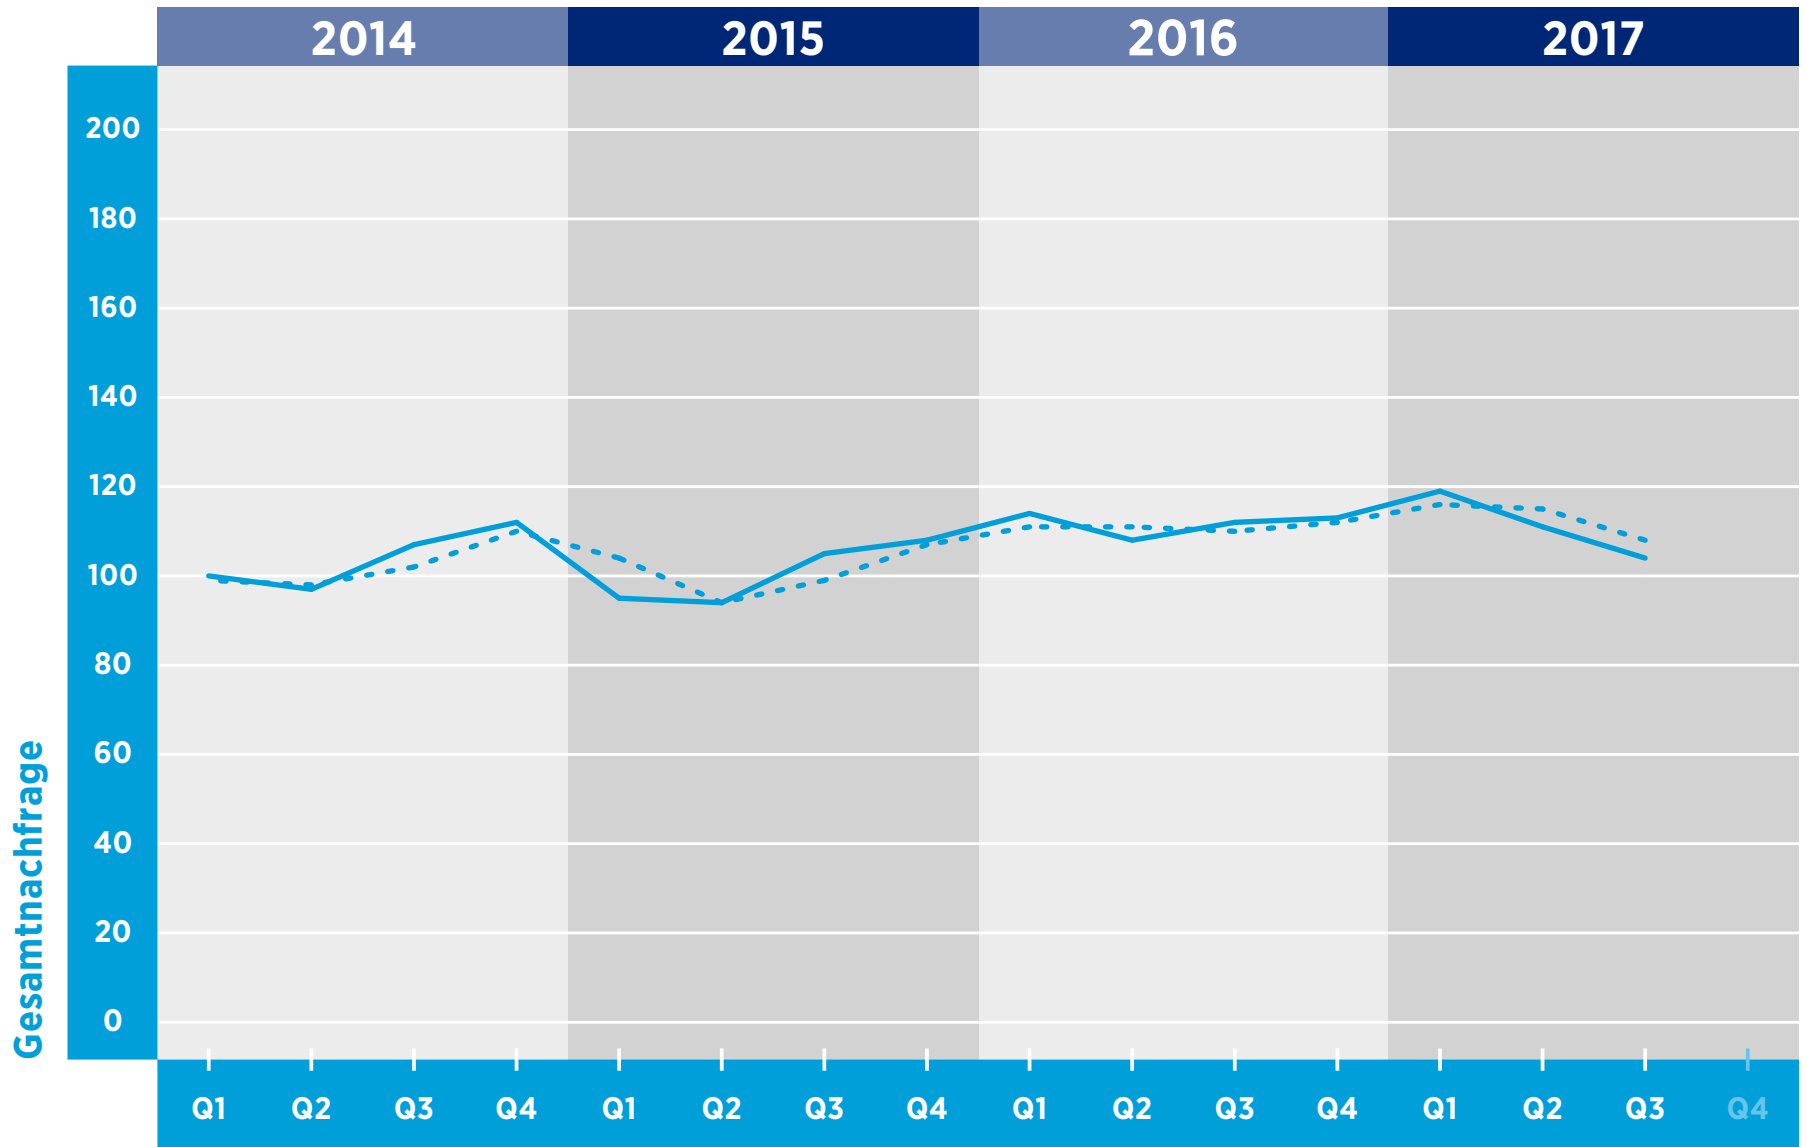

HAYS-FACHKRÄFTE-INDEX DEUTSCHLAND

LIFE SCIENCES GESAMTNACHFRAGE

Zeitraum

© Hays 2017

■ Gesamtnachfrage

--- gleit. Durchschnitt

Referenzwert: Quartal 4/2011 = 100

Veränderung: relativ zu dem Referenzwert in Quartal 4/2011