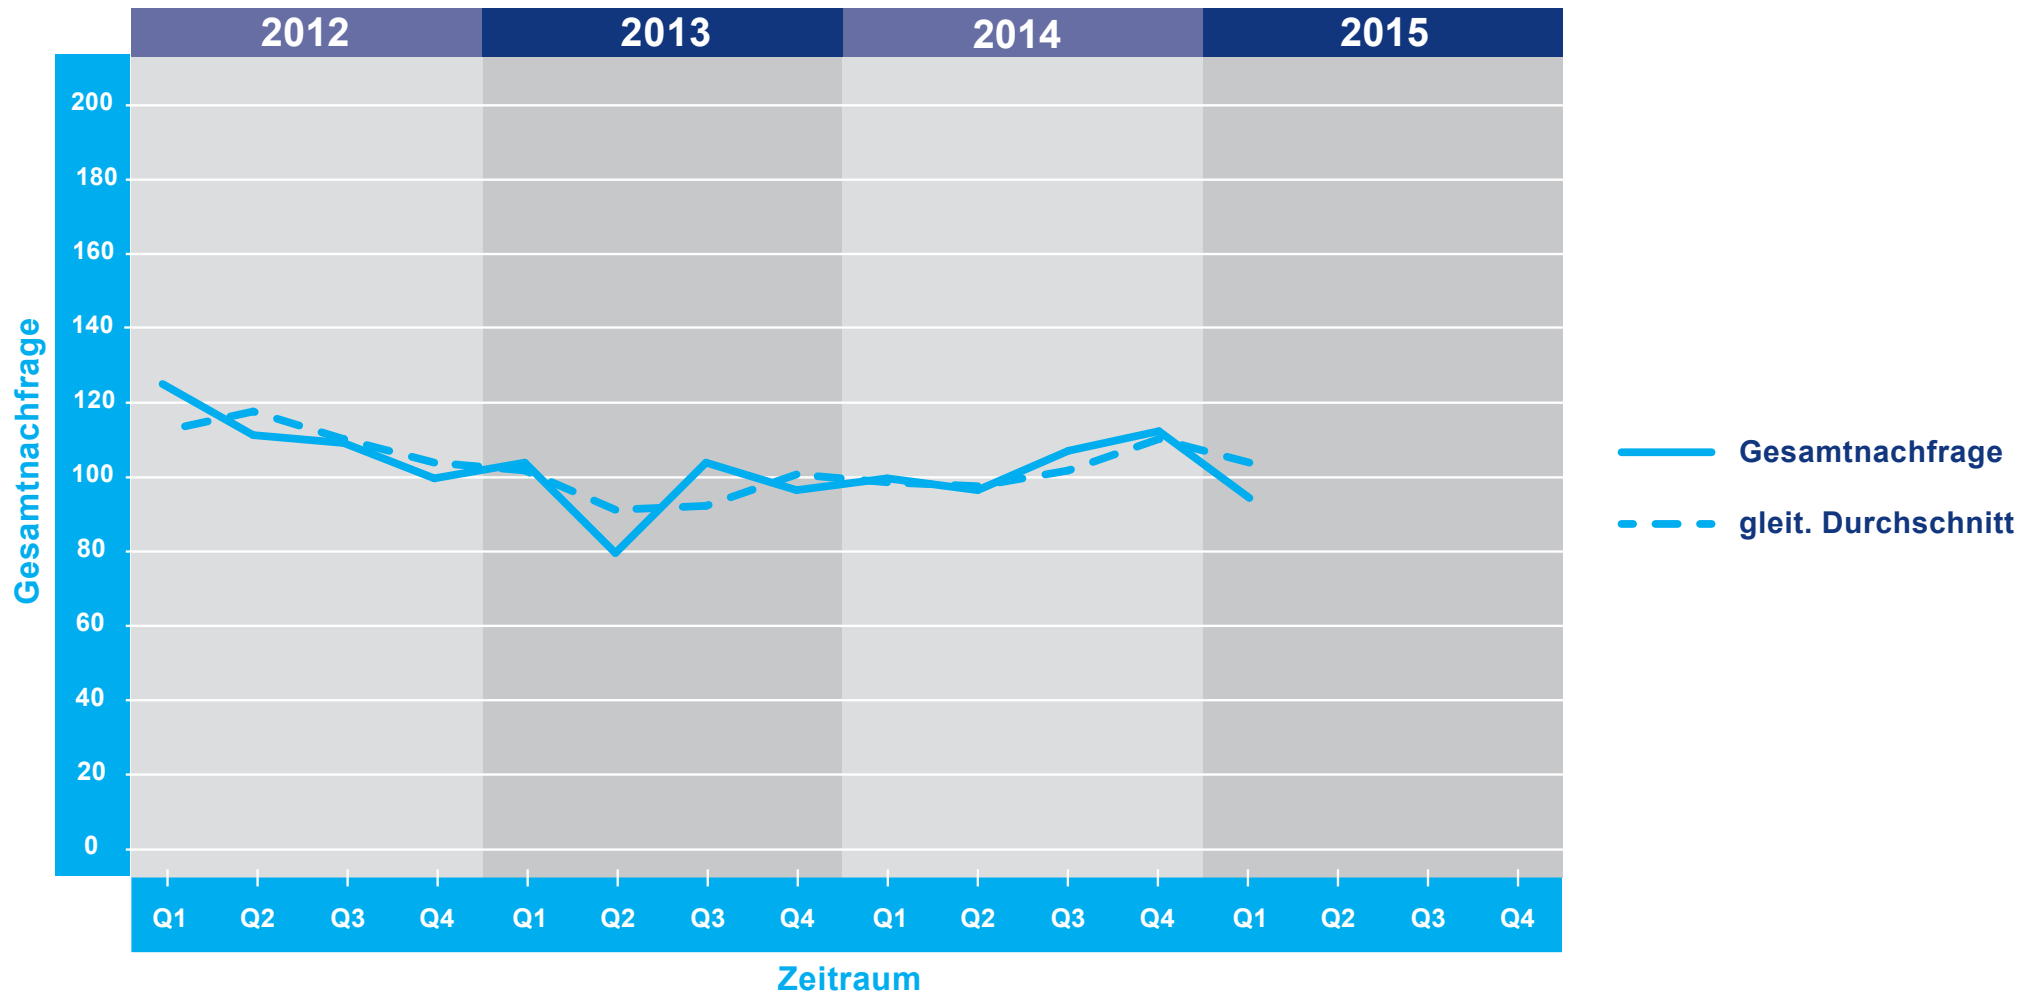

# HAYS-FACHKRÄFTE-INDEX DEUTSCHLAND – LIFE SCIENCES

Referenzwert: Quartal 4/2011 = 100  
Veränderung: relativ zu dem Referenzwert in Quartal 4/2011