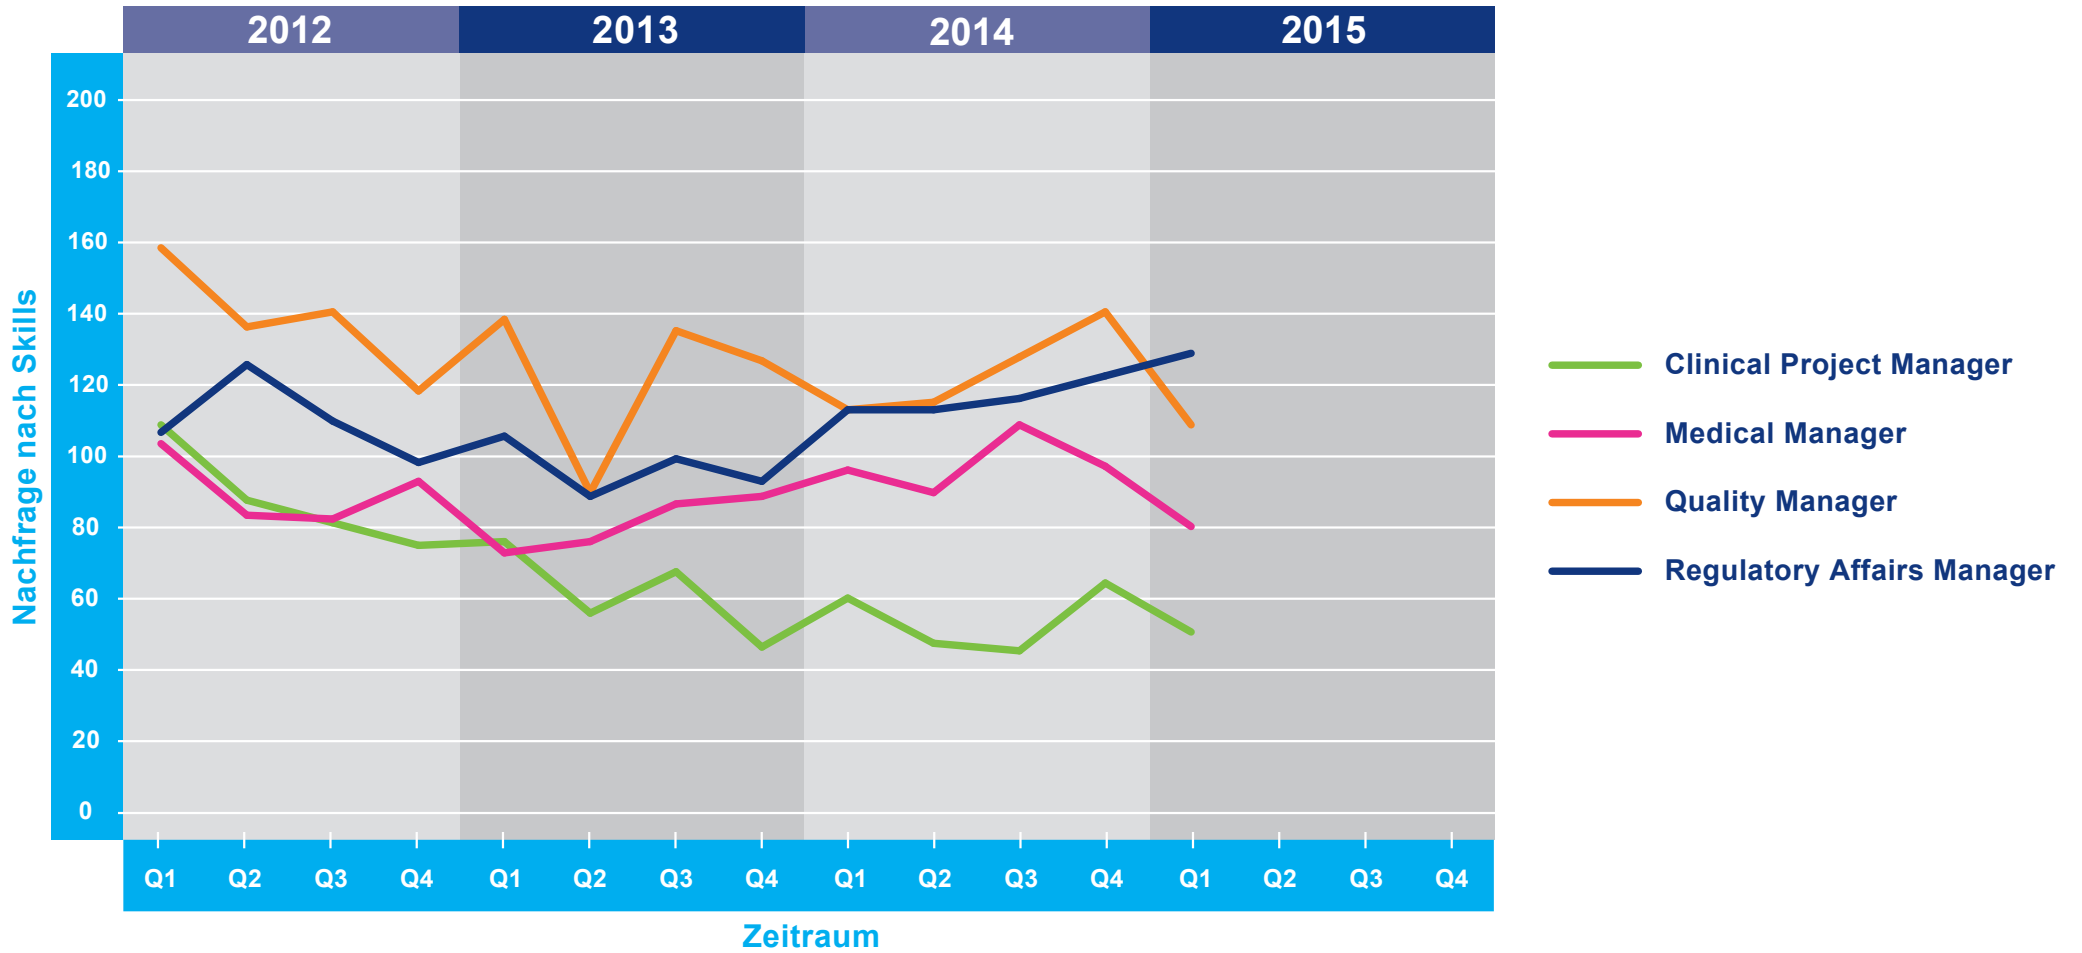

# HAYS-FACHKRÄFTE-INDEX DEUTSCHLAND – LIFE SCIENCES

Referenzwert: Quartal 4/2011 = 100  
 Veränderung: relativ zu dem Referenzwert in Quartal 4/2011