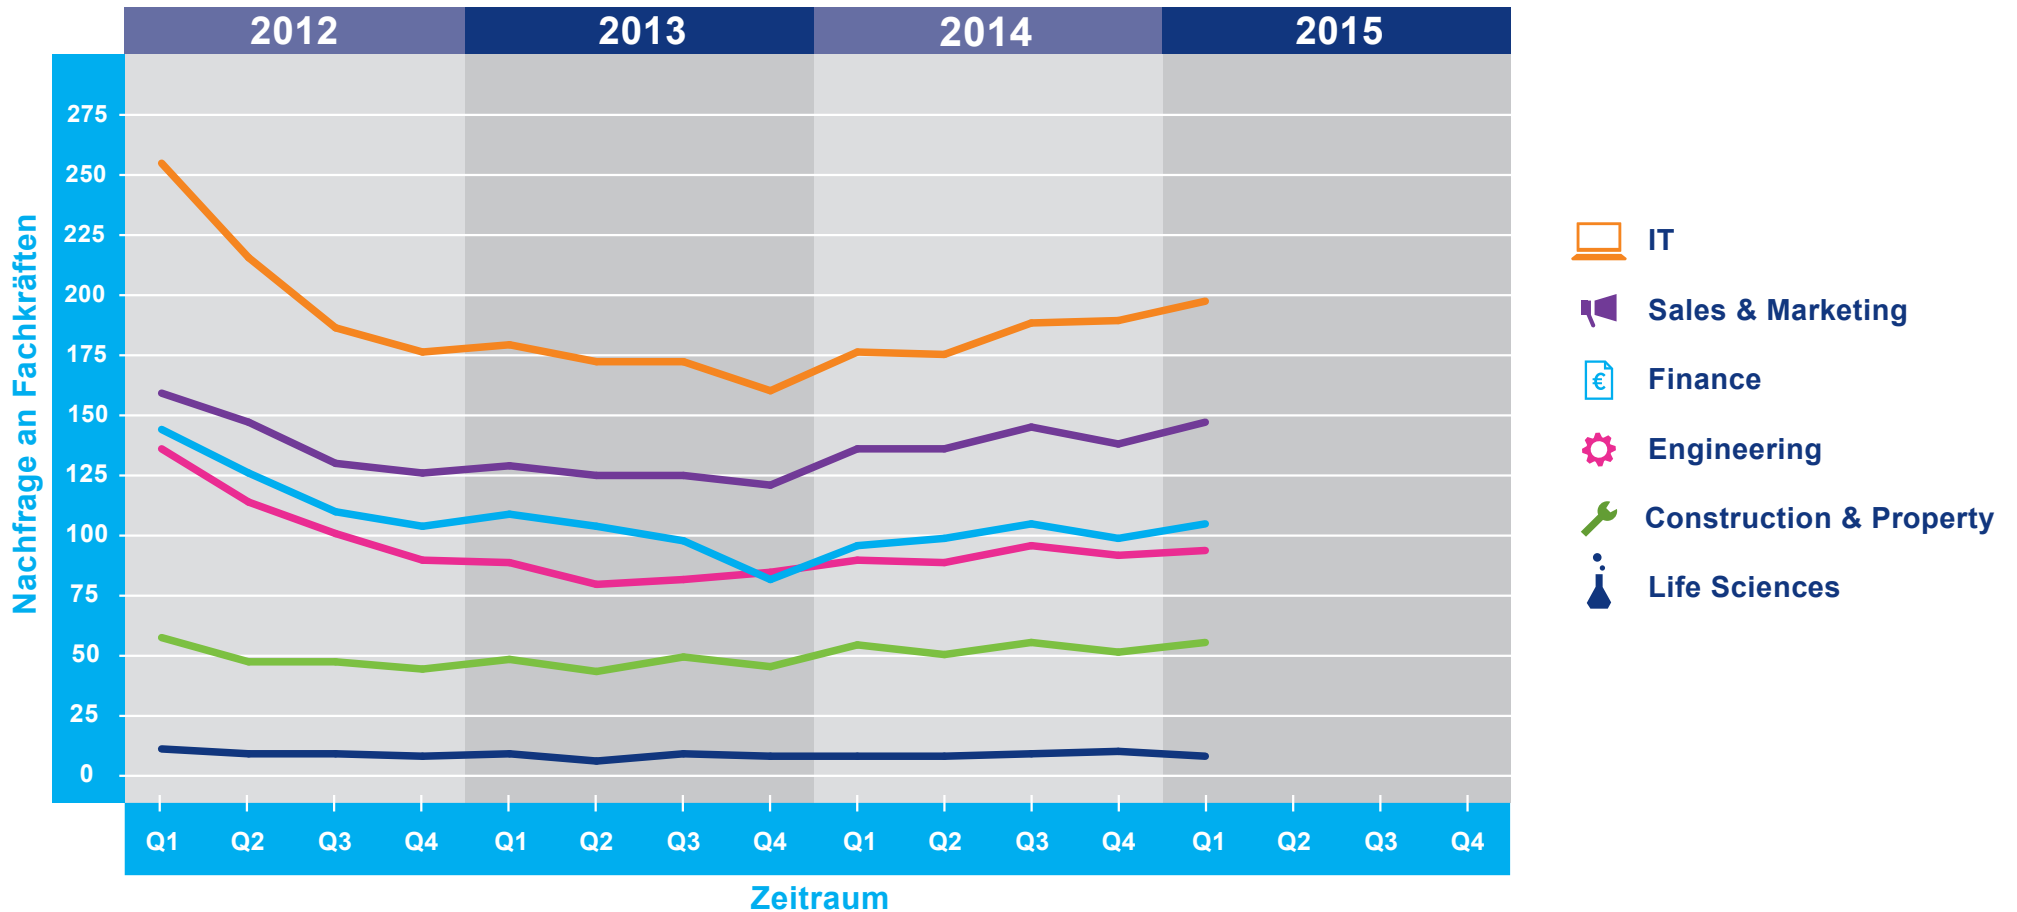

# HAYS-FACHKRÄFTE-INDEX DEUTSCHLAND – REFERENZWERT ENGINEERING Q1/2011

Referenzwert: Engineering Quartal 1/2011 = 100  
Veränderung: relativ zu dem Referenzwert in Quartal 1/2011