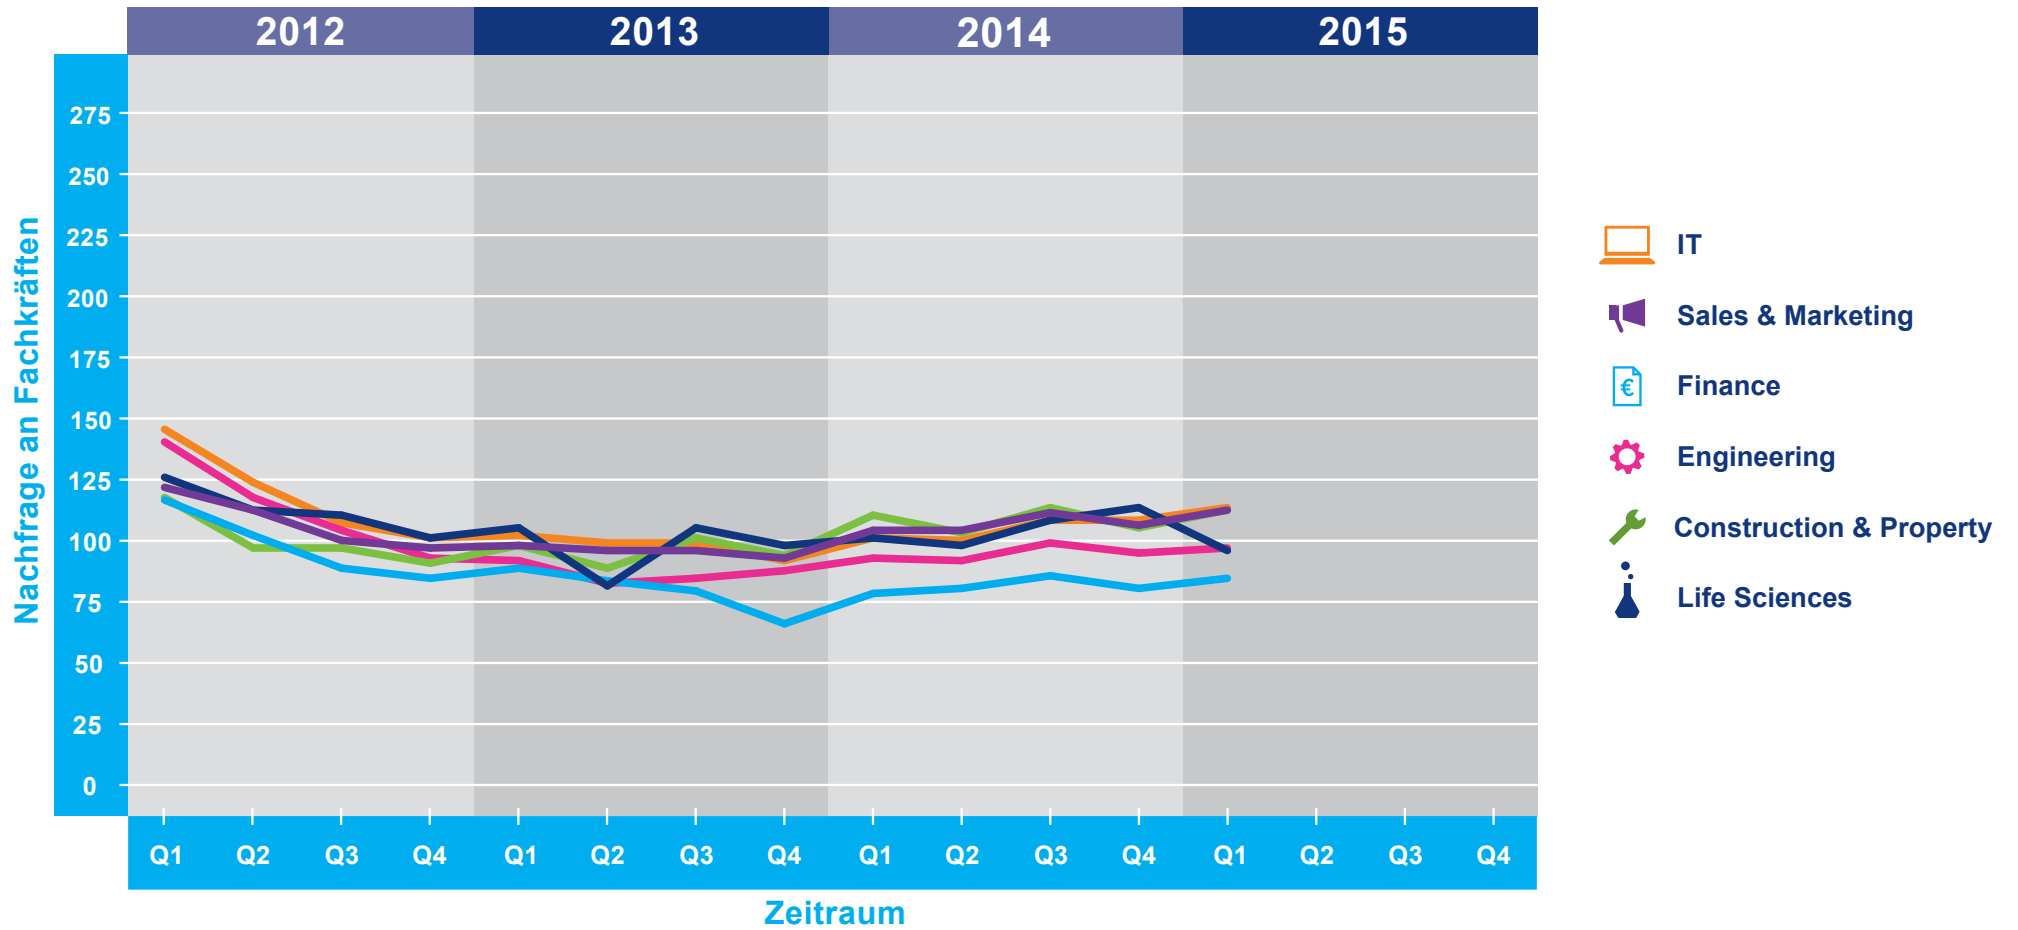

# HAYS-FACHKRÄFTE-INDEX DEUTSCHLAND – REFERENZWERT Q1/2011

Referenzwert: Quartal 1/2011 = 100  
Veränderung: relativ zu dem Referenzwert in Quartal 1/2011