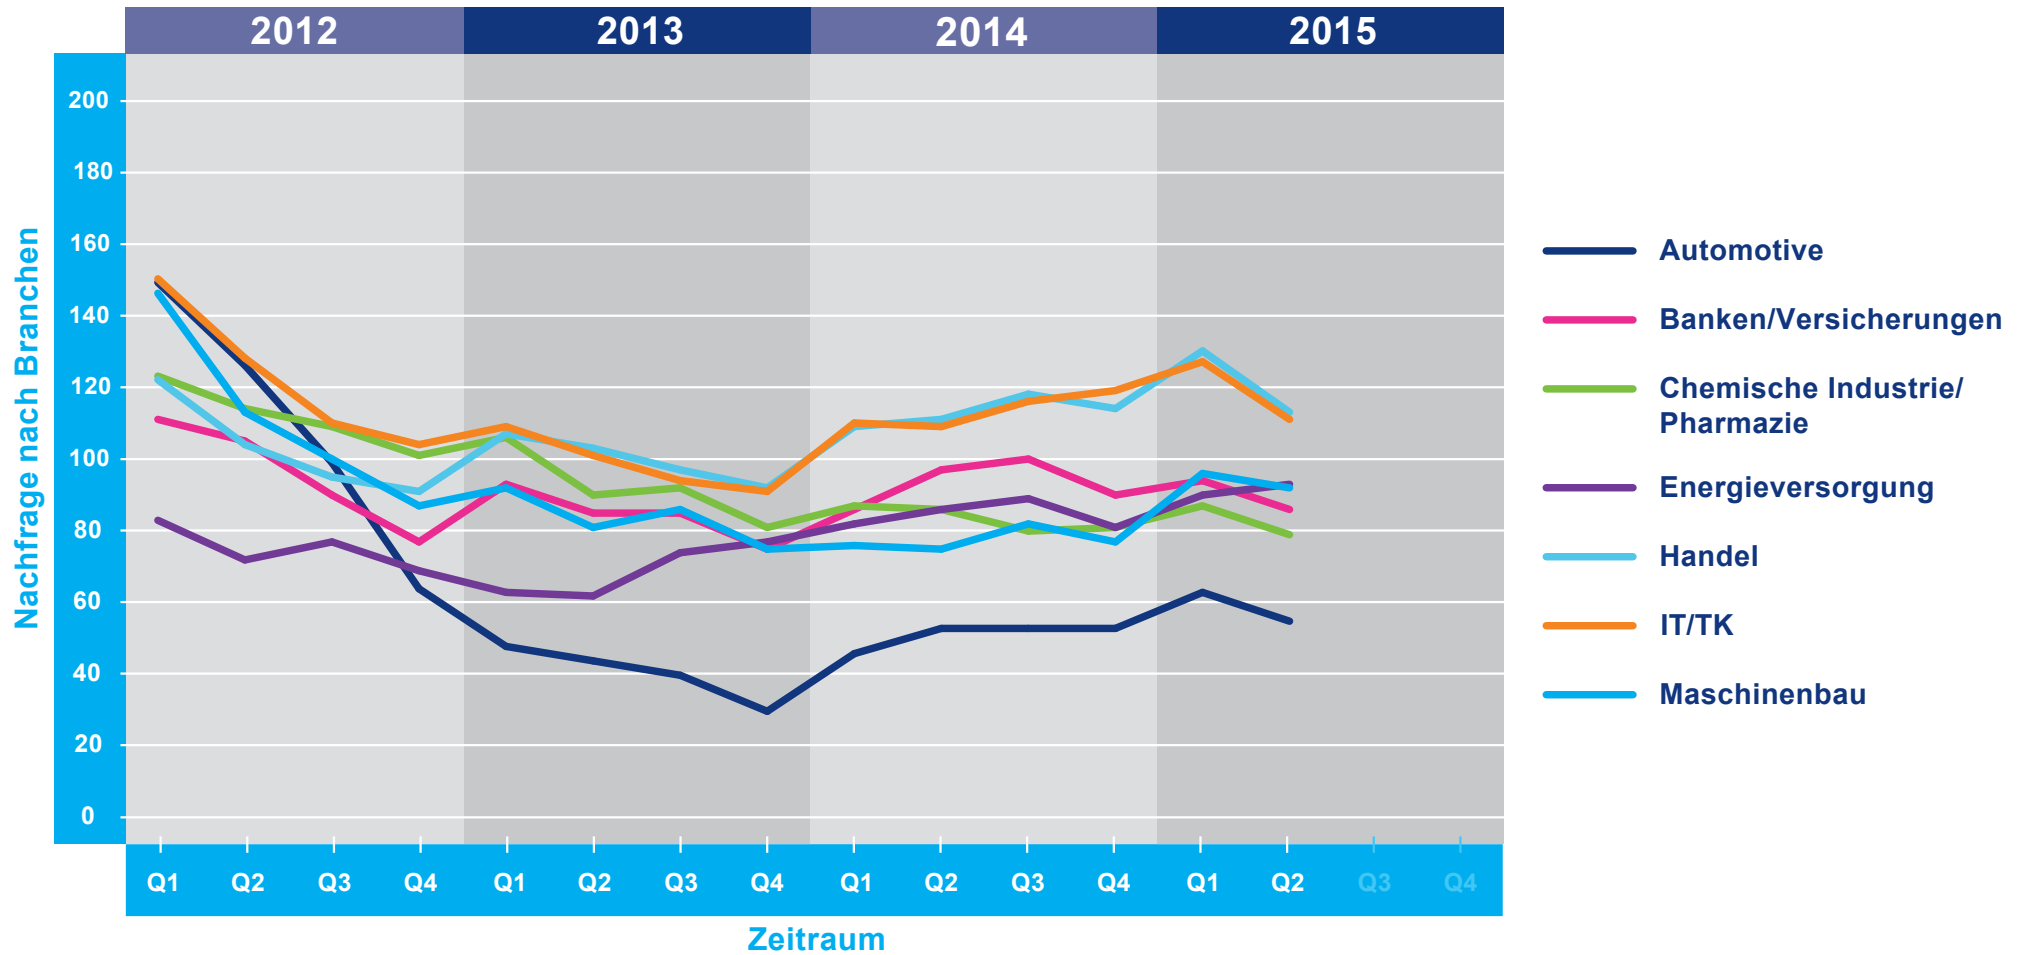

# HAYS-FACHKRÄFTE-INDEX DEUTSCHLAND – GESAMTNACHFRAGE BRANCHE

Referenzwert: Quartal 1/2011 = 100  
Veränderung: relativ zu dem Referenzwert in Quartal 1/2011