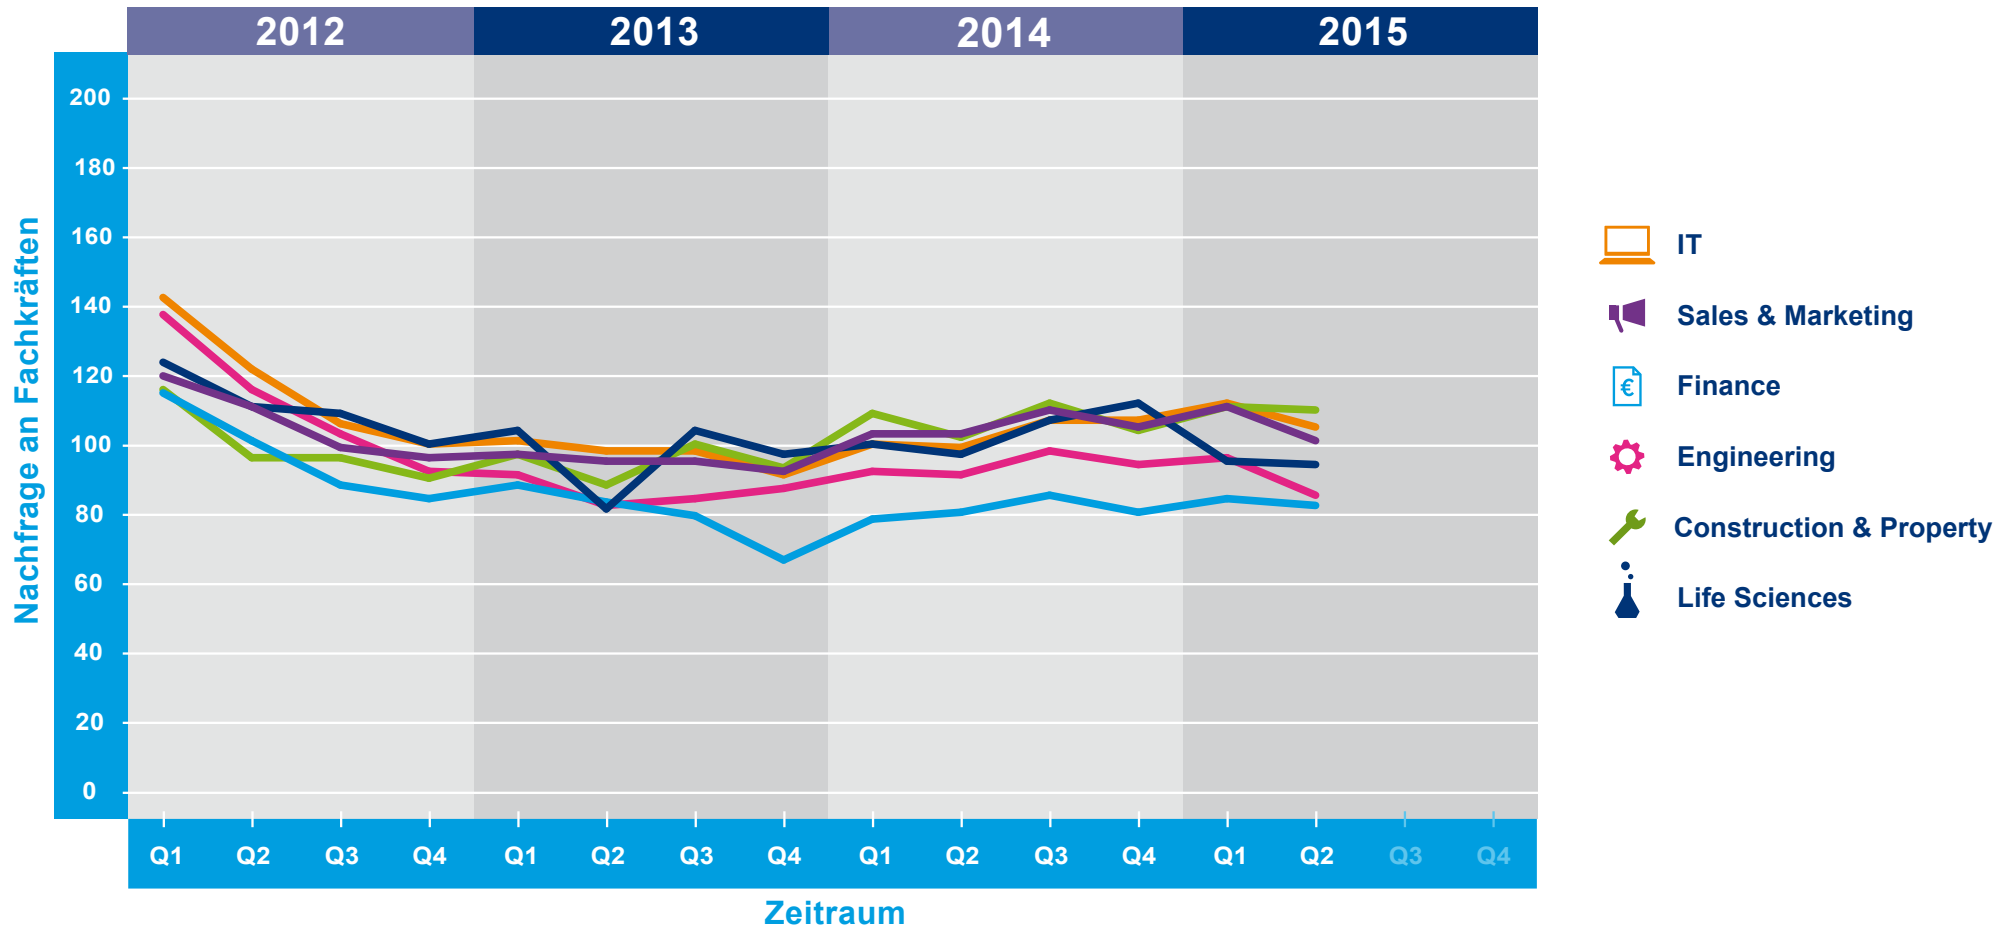

HAYS-FACHKRÄFTE-INDEX DEUTSCHLAND – GESAMTNACHFRAGE SPEZIALISIERUNG

Referenzwert: Quartal 1/2011 = 100
Veränderung: relativ zu dem Referenzwert in Quartal 1/2011