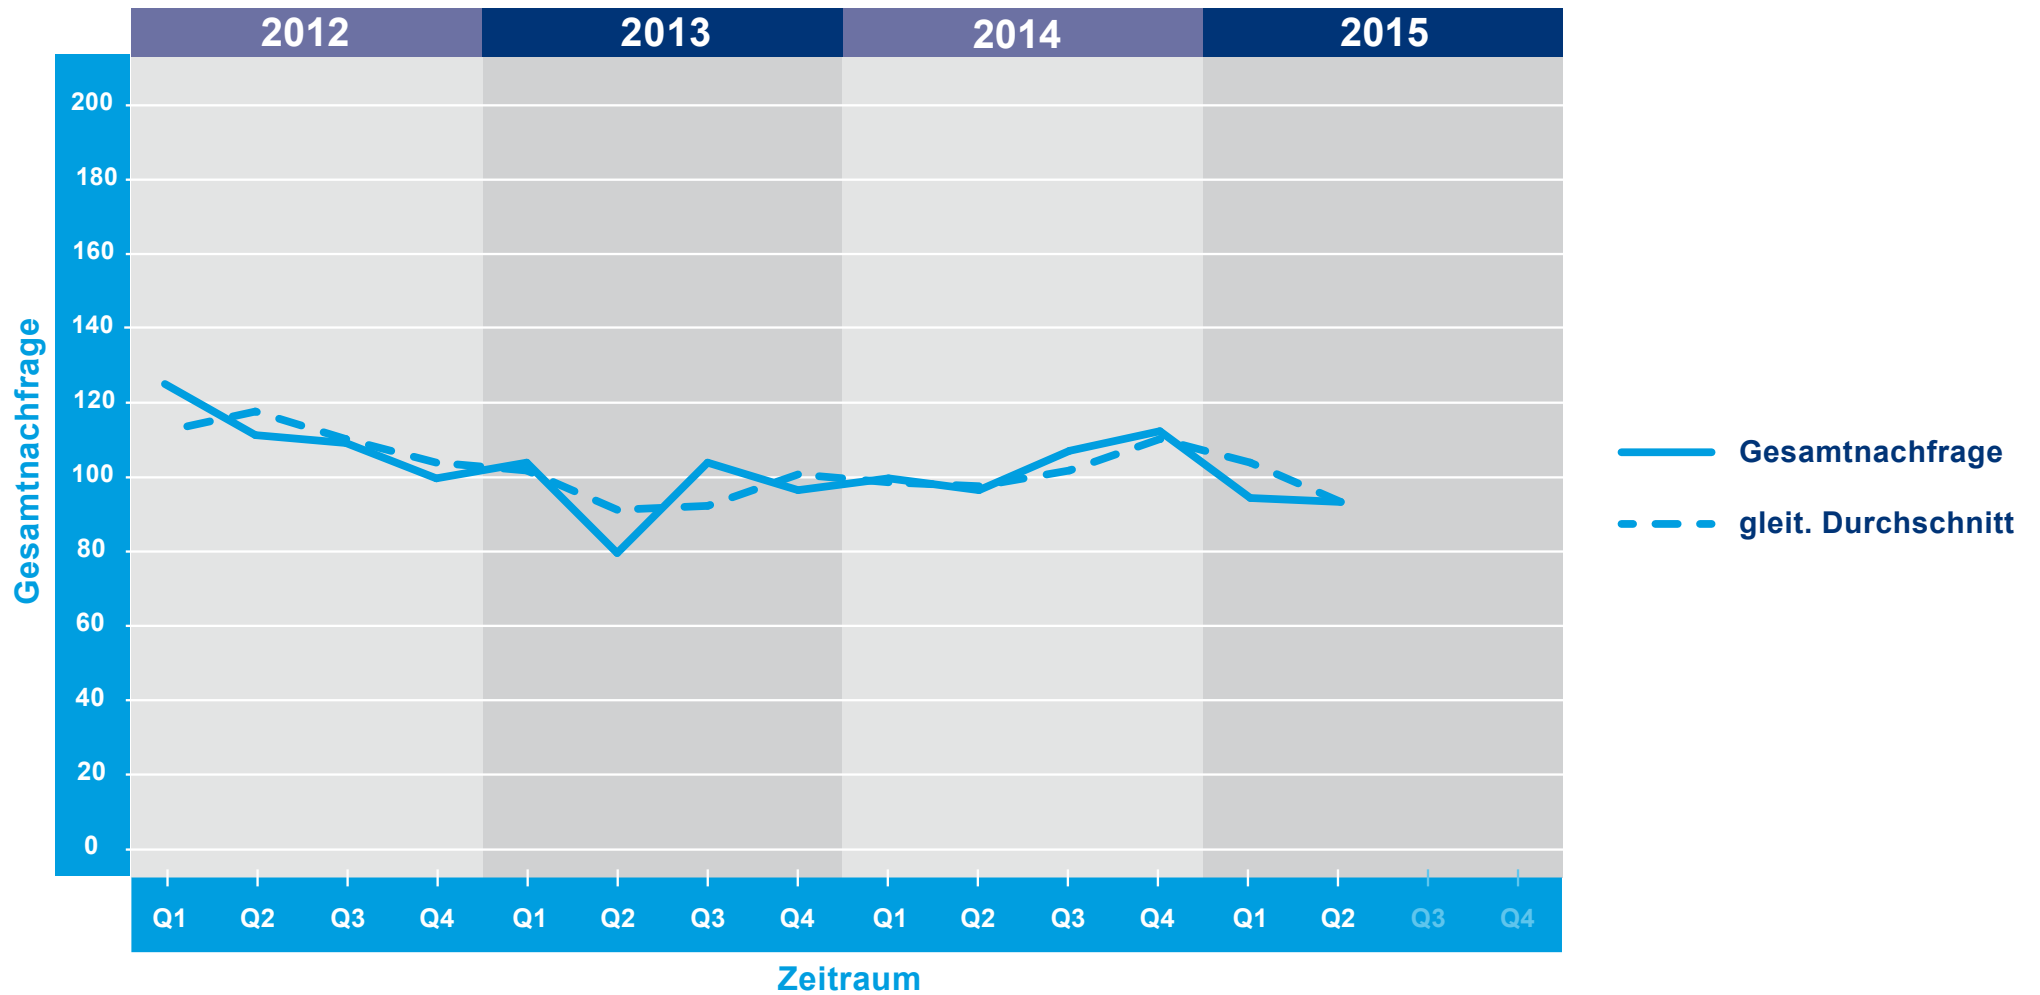

HAYS-FACHKRÄFTE-INDEX DEUTSCHLAND – LIFE SCIENCES

Referenzwert: Quartal 4/2011 = 100
Veränderung: relativ zu dem Referenzwert in Quartal 4/2011